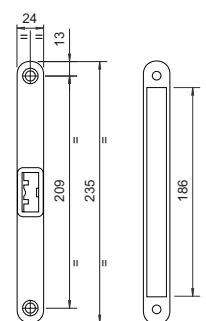

Serratura NEMEF per anta principale

- . Serratura antipanico da infilare reversibile per porte cieche.
- . Scrocco, cassa e frontale in acciaio zincato.
- . Quadro maniglia mm. 9.
- . Controbocchetta laterale.
- . 2 Viti fissaggio controbocchetta.
- . Cilindro non compreso.

Codice SPS	Articolo	Entrata mm.	Frontale mm.	Scatola mm.	Imb.	UM	EAN
SCO.PN8200165	PN820 01 65	65	24	85X186	1	PZ	8 014017 212495

PN820 01

Controserratura NEMEF per anta secondaria

- . Controserratura antipanico da infilare reversibile per anta secondaria.
- . Cassa e frontale in acciaio zincato
- . Quadro maniglia mm. 9.
- . Bocchetta inserita sul frontale.

Codice SPS	Articolo	Entrata mm.	Frontale mm.	Scatola mm.	Imb.	UM	EAN
SCO.PN8201165	PN820 11 65	65	24	85x186	1	PZ	8 014017 212457

PN820 11