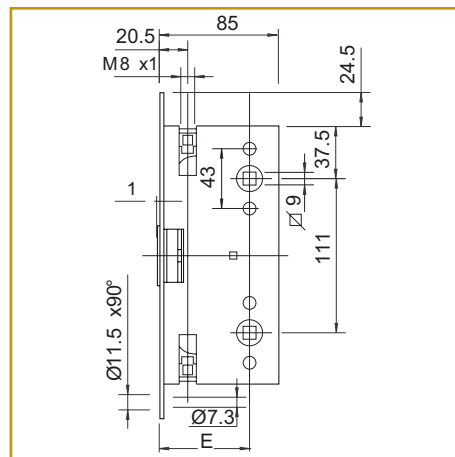

Serratura NEMEF per anta principale

- . Serratura antipanico da infilare reversibile per porte cieche.
- . Scrocco, cassa e frontale in acciaio zincato.
- . Quadro maniglia mm. 9.
- . Controbocchetta laterale.
- . 2 Viti fissaggio controbocchetta.
- . Cilindro non compreso.

Codice SPS	Articolo	Entrata mm.	Frontale mm.	Scatola mm.	Imb.	UM	EAN
SCO.PN8200165	PN820 01 65	65	24	85X186	1	PZ	8 014017 212495

PN820 01

Controserratura NEMEF per anta secondaria

- . Controserratura antipanico da infilare reversibile per anta secondaria.
- . Cassa e frontale in acciaio zincato
- . Quadro maniglia mm. 9.
- . Bocchetta inserita sul frontale.

Codice SPS	Articolo	Entrata mm.	Frontale mm.	Scatola mm.	Imb.	UM	EAN
SCO.PN8201165	PN820 11 65	65	24	85x186	1	PZ	8 014017 212457

PN820 11