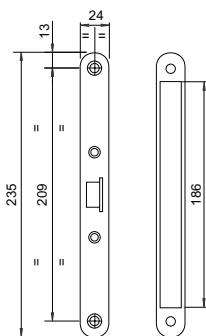

Serratura NEMEF per anta principale

- . Serratura antipanico da infilare reversibile per porte cieche.
- . Scrocco, cassa e frontale in acciaio zincato.
- . Quadro maniglia mm. 9.
- . Controbocchetta laterale.
- . 2 Viti fissaggio controbocchetta.
- . Cilindro non compreso.

Codice SPS	Articolo	Entrata mm.	Frontale mm.	Scatola mm.	Imb.	UM	EAN
SCO.PN8200165	PN820 01 65	65	24	85X186	1	PZ	8 014017 212495

PN820 01

Controserratura NEMEF per anta secondaria

- . Controserratura antipanico da infilare reversibile per anta secondaria.
- . Cassa e frontale in acciaio zincato
- . Quadro maniglia mm. 9.
- . Bocchetta inserita sul frontale.

Codice SPS	Articolo	Entrata mm.	Frontale mm.	Scatola mm.	Imb.	UM	EAN
SCO.PN8201165	PN820 11 65	65	24	85x186	1	PZ	8 014017 212457

PN820 11