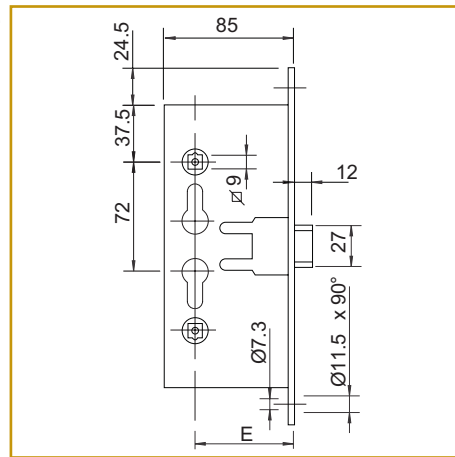

Serratura NEMEF per anta principale

- . Serratura antipanico da infilare reversibile per porte cieche.
- . Scrocco, cassa e frontale in acciaio zincato.
- . Quadro maniglia mm. 9.
- . Controbocchetta laterale.
- . 2 Viti fissaggio controbocchetta.
- . Cilindro non compreso.

Codice SPS	Articolo	Entrata mm.	Frontale mm.	Scatola mm.	Imb.	UM	EAN
SCO.PN8200165	PN820 01 65	65	24	85X186	1	PZ	8 014017 212495

PN820 01

Controserratura NEMEF per anta secondaria

- . Controserratura antipanico da infilare reversibile per anta secondaria.
- . Cassa e frontale in acciaio zincato
- . Quadro maniglia mm. 9.
- . Bocchetta inserita sul frontale.

Codice SPS	Articolo	Entrata mm.	Frontale mm.	Scatola mm.	Imb.	UM	EAN
SCO.PN8201165	PN820 11 65	65	24	85x186	1	PZ	8 014017 212457

PN820 11