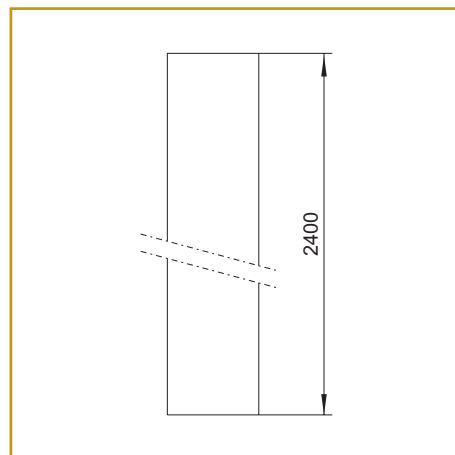

Codice SPS

Articolo

Altezza porta
max mm.

Finitura

Imb. UM

EAN

SIS94100205

94100205

2400

nera

5

PZ

610