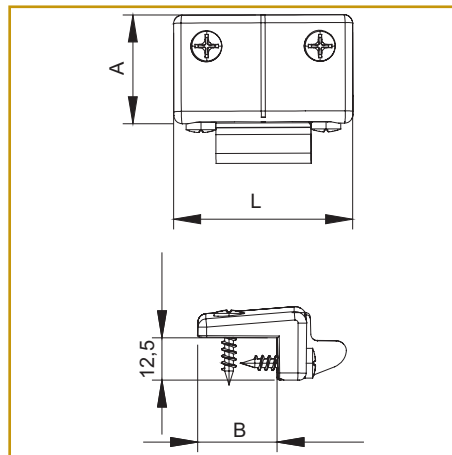

Codice SPS	Articolo	L mm.	A mm.	B mm.	Finitura	Imb.	UM	EAN
SIS9410203505	9410203505	133	37	53	nera	1	PZ	8 020614 134603

9410203

Incontri ISEO

- . Incontro regolabile per maniglioni antipanico serie "BASE", chiusura superiore e laterale, verniciato nero con scivolo in zama.
- . Per porte a 2 ante adatto per profili con sormonto da mm. 14 a mm. 24.
- . in dotazione viti di fissaggio e foglio istruzioni.