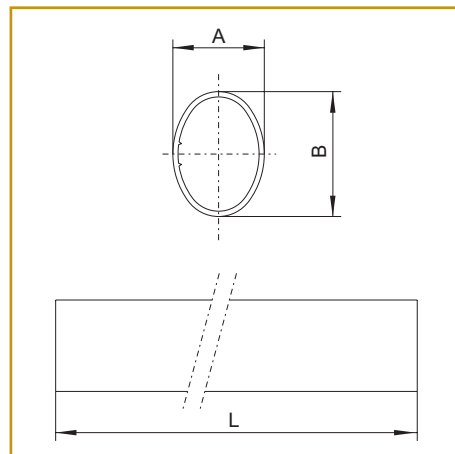

9414000505

1285

nera

1

PZ

Barra ISEO orizzontale

- . Barra ovale orizzontale per maniglione antipanico serie .. "BASE", lunghezza mm. 1130.

945928