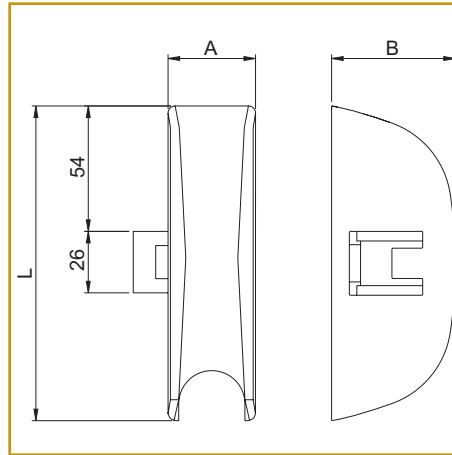

Scrocchi ISEO in zama

- . Coppia scrocchi verniciati nero per antipanico "BASE".
- . Chiusura laterale superiore e inferiore.
- . Scrocco in zama senza autobloccante.
- . Solo per porte antipanico.
- . 2 bocchette 94100100.
- . Viti di fissaggio.

Codice SPS	Articolo	L mm.	A mm.	B mm.	Finitura	Imb.	UM	EAN
SIS9410203505	9410203505	133	37	53	nera	1	PZ	8 020614 134603