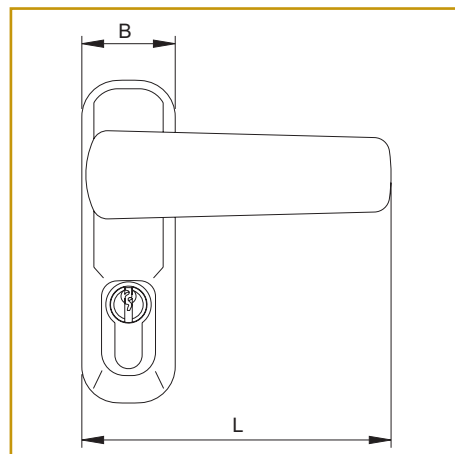

Maniglia ISEO Trim

- . Comando esterno verniciato nero per antipanico.
- . Maniglia e cilindro 5 spine profilo europeo in dotazione art. 820930107.
- . Quadro maniglia.
- . Massimo spessore della porta mm. 105.
- . In dotazione viti di fissaggio e foglio istruzioni.