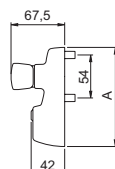

Maniglia ISEO Trim

- . Comando esterno verniciato nero per antipanico.
- . Maniglia e cilindro 5 spine profilo europeo in dotazione art. 820930107.
- . Quadro maniglia.
- . Massimo spessore della porta mm. 105.
- . In dotazione viti di fissaggio e foglio istruzioni.