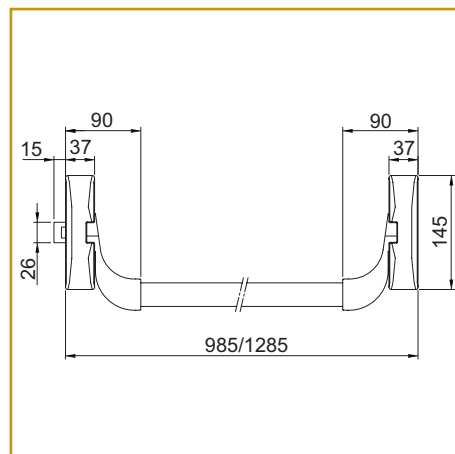

ISEO

S.P.S.

ISEO

Base scrocchi ISEO in zama

- . Maniglione antipanico "BASE" modulare, reversibile, verniciato nero.
- . Predisposto per chiusura laterale, duplice, triplice.
- . Scrocco in zama senza autobloccante.
- . Bocchetta 94100110.
- . Predisposto per aggancio aste alto/basso.
- . Tappi per fori alto/basso.
- . Spessore in nylon per comando esterno.
- . Dima e foglio istruzioni.
- . Barra, accessori per chiusura verticale e comando esterno da ordinare a parte.

9414

Codice SPS

Articolo

Largh. porta
max mm.

Finitura

Imb. UM

EAN

SIS9414000505

9414000505

1285

nera

1

PZ

Barra ISEO orizzontale

- . Barra ovale orizzontale per maniglione antipanico serie .. "BASE", lunghezza mm. 1130.

945928