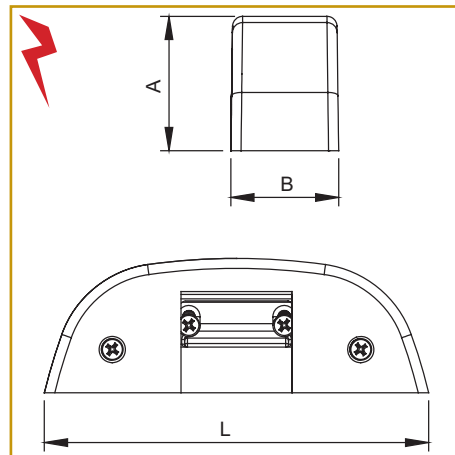

Codice SPS	Articolo	L mm.	A mm.	B mm.	Finitura	Imb.	UM	EAN
SIS94100150	94100150	53	32	23,5	nera	5	PZ	8 020614 159118

94100150

ISEO

Match ISEO per antipanico

- . Incontro elettrico per maniglioni antipanico serie "BASE".
- . Apertura con sganciamento permanente dopo l'impulso elettrico.
- . Adatto per profili in PVC legno e alluminio complanari e con sormonto fino a 24 mm.
- . Non adatto per uso su porte tagliafuoco.
- . Alimentazione 12V. AC 15W.