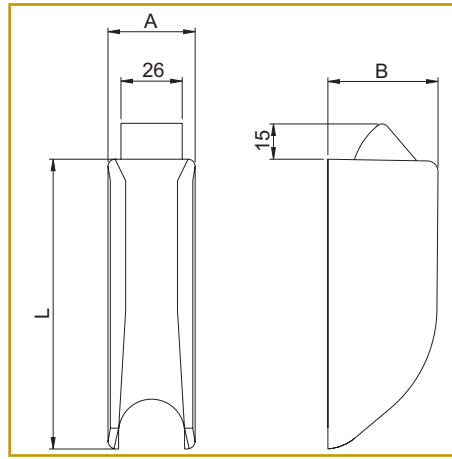

94100205

2400

nera

5

PZ

610

Scrocchi ISEO in zama

- . Coppia scrocchi verniciati nero per antipanico "BASE".
- . Chiusura verticale alto e basso.
- . Scrocco in zama senza autobloccante.
- . Solo per porte antipanico.
- . Bocchette 94100110 + 94100120.
- . Viti di fissaggio.