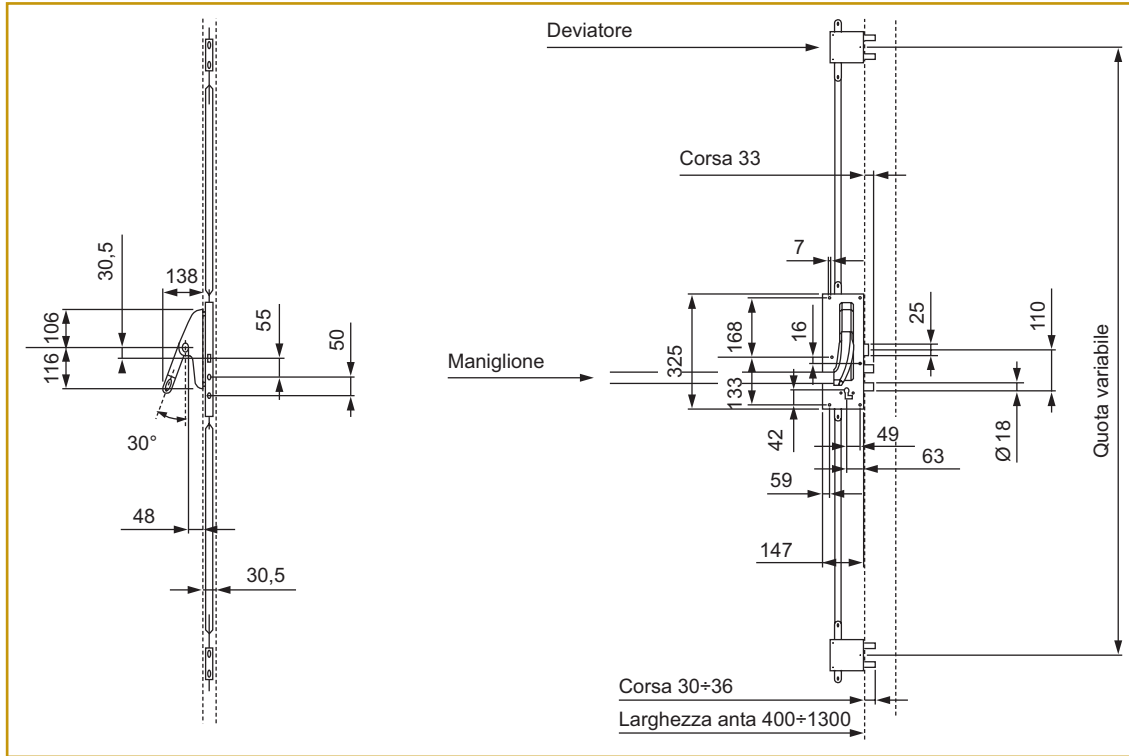

Maniglioni antipanico MOTTURA serie 86

- . Gorilla, serrature di sicurezza con maniglione antipanico.
- . Triplice, con 6 punti di chiusura, versione destra e sinistra.
- . Possibilità di montare cilindri doppi (chiusura della porta tramite chiave da ambo i lati) o mezzi cilindri (chiusura della porta da solo un lato, interno oppure esterno).
- . Adatto esclusivamente per porte BLINDATE ad un'anta.
- . Equipaggiato di deviatori con interasse 28.
- . Nella confezione sono compresi: serratura, gruppo maniglione, barra (colore rosso) e 2 deviatori con aste telescopiche.
- . Certificato secondo la norma UNI EN 1125 / Gennaio 2001, con marcatura CE.

DX

86.530.28

Codice SPS	Articolo	Largh. porta max mm.	Deviatori art.	Imb.	UM	EAN
SMO86530D28	86.530	1300	96.251/28	1	PZ	
SMO86530S28	86.530	1300	96.251/28	1	PZ	

Maniglioni antipanico MOTTURA serie 86

- . Gorilla, serrature di sicurezza con maniglione antipanico.
- . Triplice, con 6 punti di chiusura, versione destra e sinistra.
- . Possibilità di montare cilindri doppi (chiusura della porta tramite chiave da ambo i lati) o mezzi cilindri (chiusura della porta da solo un lato, interno oppure esterno).
- . Adatto esclusivamente per porte BLINDATE ad un'anta.
- . Equipaggiato di deviatori con interasse 37.
- . Nella confezione sono compresi: serratura, gruppo maniglione, barra (colore rosso) e 2 deviatori con aste telescopiche.
- . Certificato secondo la norma UNI EN 1125 / Gennaio 2001, con marcatura CE.

DX

86.530.37

Codice SPS	Articolo	Largh. porta max mm.	Deviatori art.	Imb.	UM	EAN
SMO86530D37	86.530	1300	96.251/37	1	PZ	8 010728 383639
SMO86530S37	86.530	1300	96.251/37	1	PZ	8 010728 383646

Ferrogliera MOTTURA

- . Ferrogliera per mezzogiro serratura antipanico Gorilla.

94.326

Codice SPS	Articolo	L mm.	A mm.	B mm.	Finitura	Imb.	UM	EAN
SMO94326	94.326	35	80	-	nicelata	1	PZ	8 010728 423472