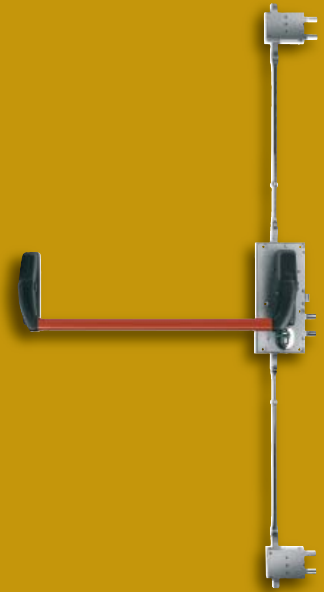

Maniglioni antipanico MOTTURA serie 86

- . Gorilla, serrature di sicurezza con maniglione antipanico.
- . Triplice, con 6 punti di chiusura, versione destra e sinistra.
- . Possibilità di montare cilindri doppi (chiusura della porta tramite chiave da ambo i lati) o mezzi cilindri (chiusura della porta da solo un lato, interno oppure esterno).
- . Adatto esclusivamente per porte BLINDATE ad un'anta.
- . Equipaggiato di deviatori con interasse 28.
- . Nella confezione sono compresi: serratura, gruppo maniglione, barra (colore rosso) e 2 deviatori con aste telescopiche.
- . Certificato secondo la norma UNI EN 1125 / Gennaio 2001, con marcatura CE.

DX

86.530.28

Codice SPS	Articolo	Largh. porta max mm.	Deviatori art.	Imb.	UM	EAN
SMO86530D28	86.530	1300	96.251/28	1	PZ	
SMO86530S28	86.530	1300	96.251/28	1	PZ	

Maniglioni antipanico MOTTURA serie 86

- . Gorilla, serrature di sicurezza con maniglione antipanico.
- . Triplice, con 6 punti di chiusura, versione destra e sinistra.
- . Possibilità di montare cilindri doppi (chiusura della porta tramite chiave da ambo i lati) o mezzi cilindri (chiusura della porta da solo un lato, interno oppure esterno).
- . Adatto esclusivamente per porte BLINDATE ad un'anta.
- . Equipaggiato di deviatori con interasse 37.
- . Nella confezione sono compresi: serratura, gruppo maniglione, barra (colore rosso) e 2 deviatori con aste telescopiche.
- . Certificato secondo la norma UNI EN 1125 / Gennaio 2001, con marcatura CE.

DX

86.530.37

Codice SPS	Articolo	Largh. porta max mm.	Deviatori art.	Imb.	UM	EAN
SMO86530D37	86.530	1300	96.251/37	1	PZ	8 010728 383639
SMO86530S37	86.530	1300	96.251/37	1	PZ	8 010728 383646

Ferrogliera MOTTURA