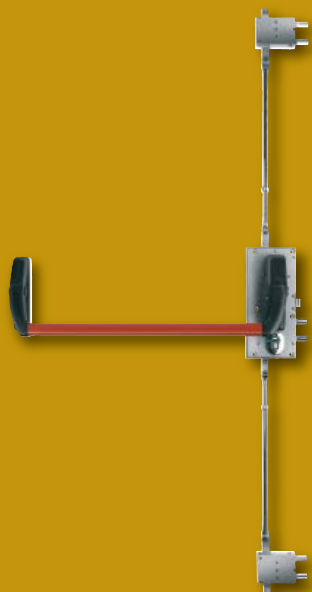

Maniglioni antipanico MOTTURA serie 86

- . Gorilla, serrature di sicurezza con maniglione antipanico.
- . Triplice, con 6 punti di chiusura, versione destra e sinistra.
- . Possibilità di montare cilindri doppi (chiusura della porta tramite chiave da ambo i lati) o mezzi cilindri (chiusura della porta da solo un lato, interno oppure esterno).
- . Adatto esclusivamente per porte BLINDATE ad un'anta.
- . Equipaggiato di deviatori con interasse 28.
- . Nella confezione sono compresi: serratura, gruppo maniglione, barra (colore rosso) e 2 deviatori con aste telescopiche.
- . Certificato secondo la norma UNI EN 1125 / Gennaio 2001, con marcatura CE.

DX

86.530.28

Codice SPS	Articolo	Largh. porta max mm.	Deviatori art.	Imb.	UM	EAN
SMO86530D28	86.530	1300	96.251/28	1	PZ	
SMO86530S28	86.530	1300	96.251/28	1	PZ	

Maniglioni antipanico MOTTURA serie 86

- . Gorilla, serrature di sicurezza con maniglione antipanico.
- . Triplice, con 6 punti di chiusura, versione destra e sinistra.
- . Possibilità di montare cilindri doppi (chiusura della porta tramite chiave da ambo i lati) o mezzi cilindri (chiusura della porta da solo un lato, interno oppure esterno).
- . Adatto esclusivamente per porte BLINDATE ad un'anta.
- . Equipaggiato di deviatori con interasse 37.
- . Nella confezione sono compresi: serratura, gruppo maniglione, barra (colore rosso) e 2 deviatori con aste telescopiche.
- . Certificato secondo la norma UNI EN 1125 / Gennaio 2001, con marcatura CE.

DX

86.530.37

Codice SPS	Articolo	Largh. porta max mm.	Deviatori art.	Imb.	UM	EAN
SMO86530D37	86.530	1300	96.251/37	1	PZ	8 010728 383639
SMO86530S37	86.530	1300	96.251/37	1	PZ	8 010728 383646

Ferrogliera MOTTURA

- . Ferrogliera per mezzogiro serratura antipanico Gorilla.

94.326

Codice SPS	Articolo	L mm.	A mm.	B mm.	Finitura	Imb.	UM	EAN
SMO94326	94.326	35	80	-	nicelata	1	PZ	8 010728 423472