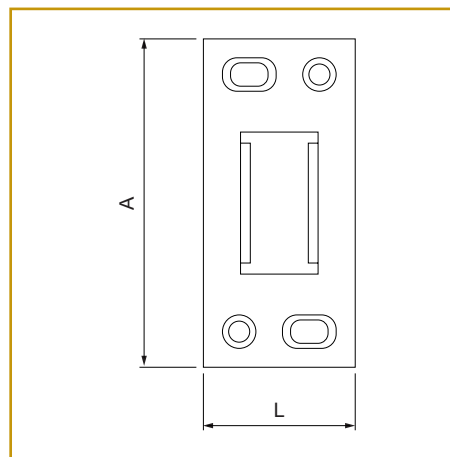

Ferrogliera MOTTURA

- . Ferrogliera per mezzogiro serratura antipanico Gorilla.

94.326

Codice SPS	Articolo	L mm.	A mm.	B mm.	Finitura	Imb.	UM	EAN
SMO94326	94.326	35	80	-	nicelata	1	PZ	8 010728 423472