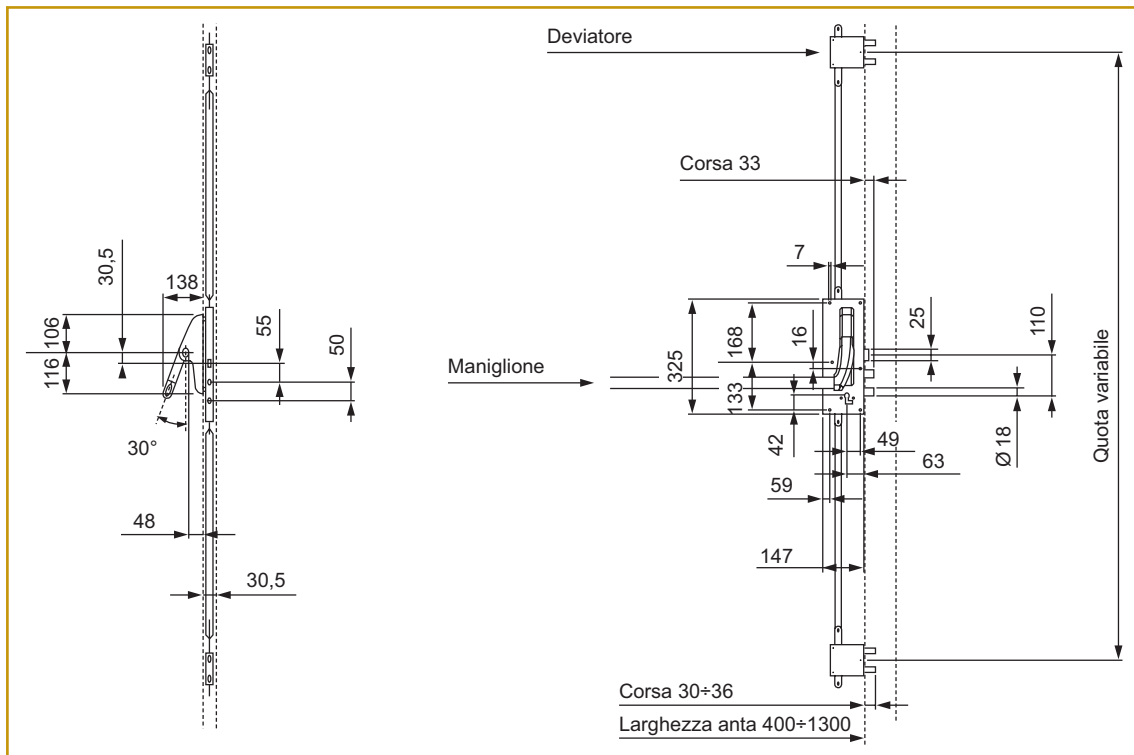

Maniglioni antipanico MOTTURA serie 86

- . Gorilla, serrature di sicurezza con maniglione antipanico.
- . Triplice, con 6 punti di chiusura, versione destra e sinistra.
- . Possibilità di montare cilindri doppi (chiusura della porta tramite chiave da ambo i lati) o mezzi cilindri (chiusura della porta da solo un lato, interno oppure esterno).
- . Adatto esclusivamente per porte BLINDATE ad un'anta.
- . Equipaggiato di deviatori con interasse 28.
- . Nella confezione sono compresi: serratura, gruppo maniglione, barra (colore rosso) e 2 deviatori con aste telescopiche.
- . Certificato secondo la norma UNI EN 1125 / Gennaio 2001, con marcatura CE.

DX

86.530.28

Codice SPS	Articolo	Largh. porta max mm.	Deviatori art.	Imb.	UM	EAN
SMO86530D28	86.530	1300	96.251/28	1	PZ	
SMO86530S28	86.530	1300	96.251/28	1	PZ	

Maniglioni antipanico MOTTURA serie 86

- . Gorilla, serrature di sicurezza con maniglione antipanico.
- . Triplice, con 6 punti di chiusura, versione destra e sinistra.
- . Possibilità di montare cilindri doppi (chiusura della porta tramite chiave da ambo i lati) o mezzi cilindri (chiusura della porta da solo un lato, interno oppure esterno).
- . Adatto esclusivamente per porte BLINDATE ad un'anta.
- . Equipaggiato di deviatori con interasse 37.
- . Nella confezione sono compresi: serratura, gruppo maniglione, barra (colore rosso) e 2 deviatori con aste telescopiche.
- . Certificato secondo la norma UNI EN 1125 / Gennaio 2001, con marcatura CE.

DX

86.530.37

Codice SPS	Articolo	Largh. porta max mm.	Deviatori art.	Imb.	UM	EAN
SMO86530D37	86.530	1300	96.251/37	1	PZ	8 010728 383639
SMO86530S37	86.530	1300	96.251/37	1	PZ	8 010728 383646

Ferrogliera MOTTURA

- . Ferrogliera per mezzogiro serratura antipanico Gorilla.

94.326

Codice SPS	Articolo	L mm.	A mm.	B mm.	Finitura	Imb.	UM	EAN
SMO94326	94.326	35	80	-	nicelata	1	PZ	8 010728 423472