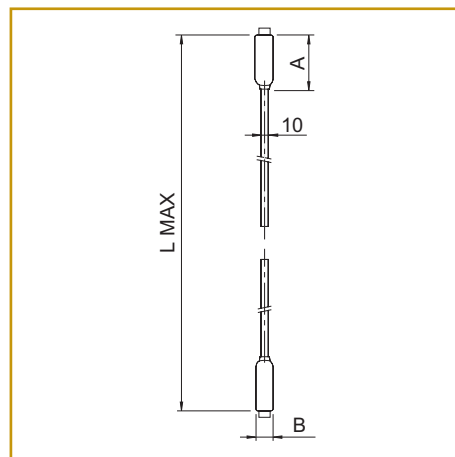

Barre NUOVA FEB orizzontali

. Barra in acciaio verniciato (diametro 25 mm.) per serie "ARTIGLIO" e "LAMPO".

19210

Codice SPS	Articolo	Lunghezza mm.	Finitura	Imb.	UM	EAN
SFE19210/N	19210/N	1200	nera	1	PZ	8 022489 060056
SFE19210/R	19210/R	1200	rossa	1	PZ	8 022489 062234

. Kit aste e scrocchi unificati, per porte "LAMPO".
 . 1 asta diam. mm. 10 lunghezza mm. 1142;
 . 1 asta diam. mm. 10 lunghezza mm. 1472.

9830

Codice SPS	Articolo	L mm.	A mm.	B mm.	Finitura	Imb.	UM	EAN
SFE9830	9830	2820	100	36	nera	1	PZ	8 022489 063330