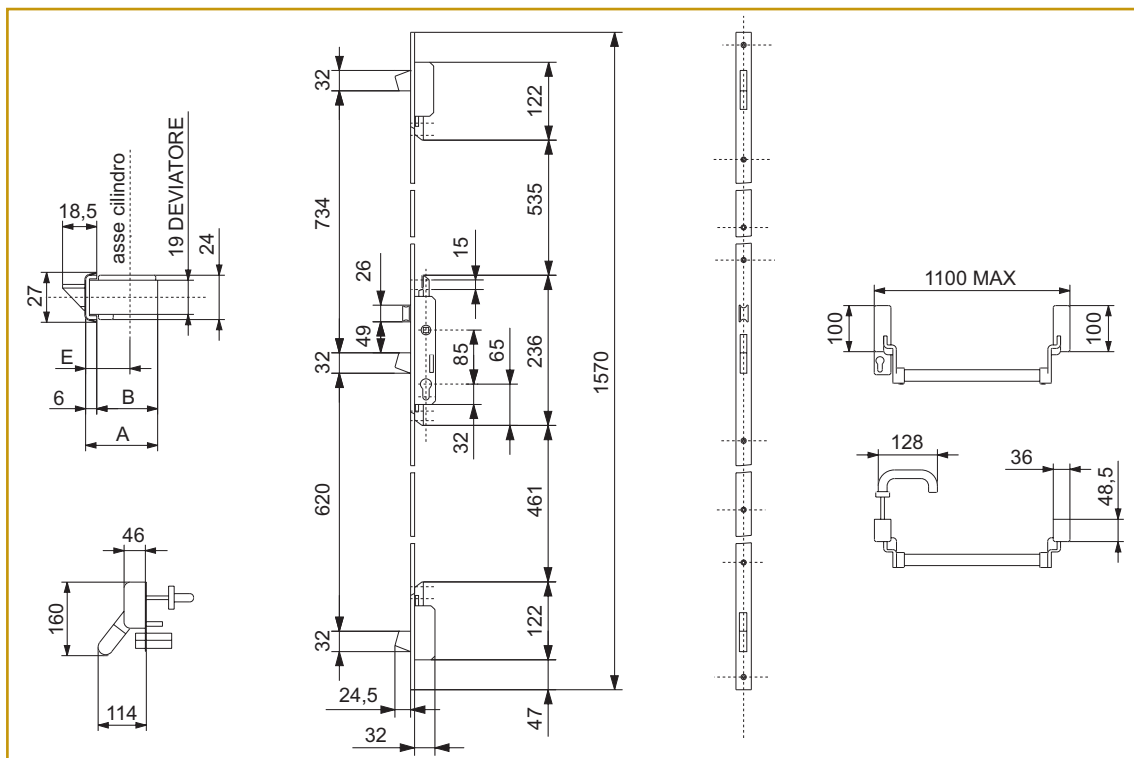

NUOVA
FEB

Maniglioni antipanico NUOVA FEB da infilare

- . Serie "ARTIGLIO", maniglione antipanico con serratura da infilare a 3 punti di chiusura e portabarra.
- . Scrocco reversibile e 3 catenacci basculanti.
- . Barra, cilindro e incontri per serratura da ordinare a parte.
- . Per porte ad un'anta con tubolare metallico.
- . Reversibile.
- . Frontale inox ad U.
- . Abbinare qualsiasi maniglia commerciale.
- . Conforme alla normativa europea EN 1125.