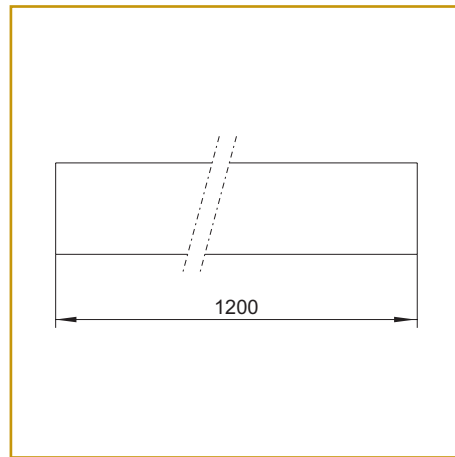

Barre NUOVA FEB orizzontali

. Barra in acciaio verniciato (diametro 25 mm.) per serie "ARTIGLIO" e "LAMPO".

19210

Codice SPS	Articolo	Lunghezza mm.	Finitura	Imb.	UM	EAN
SFE19210/N	19210/N	1200	nera	1	PZ	8 022489 060056
SFE19210/R	19210/R	1200	rossa	1	PZ	8 022489 062234