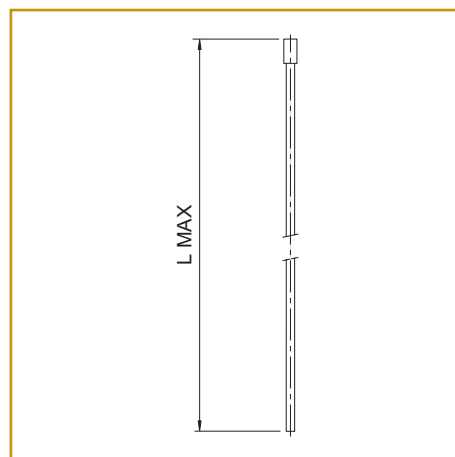

Codice SPS	Articolo	Lunghezza mm.	Finitura	Imb.	UM	EAN
SFE9316/1	9316/1	1150	nera	1	PZ	8 022489 019559

Kit aste - scrocchi NUOVA FEB verticali

. Kit aste e scrocchi unificati, per porte "LAMPO".
. 1 asta diam. mm. 10 lunghezza mm. 1142;
. 1 asta diam. mm. 10 lunghezza mm. 1472.