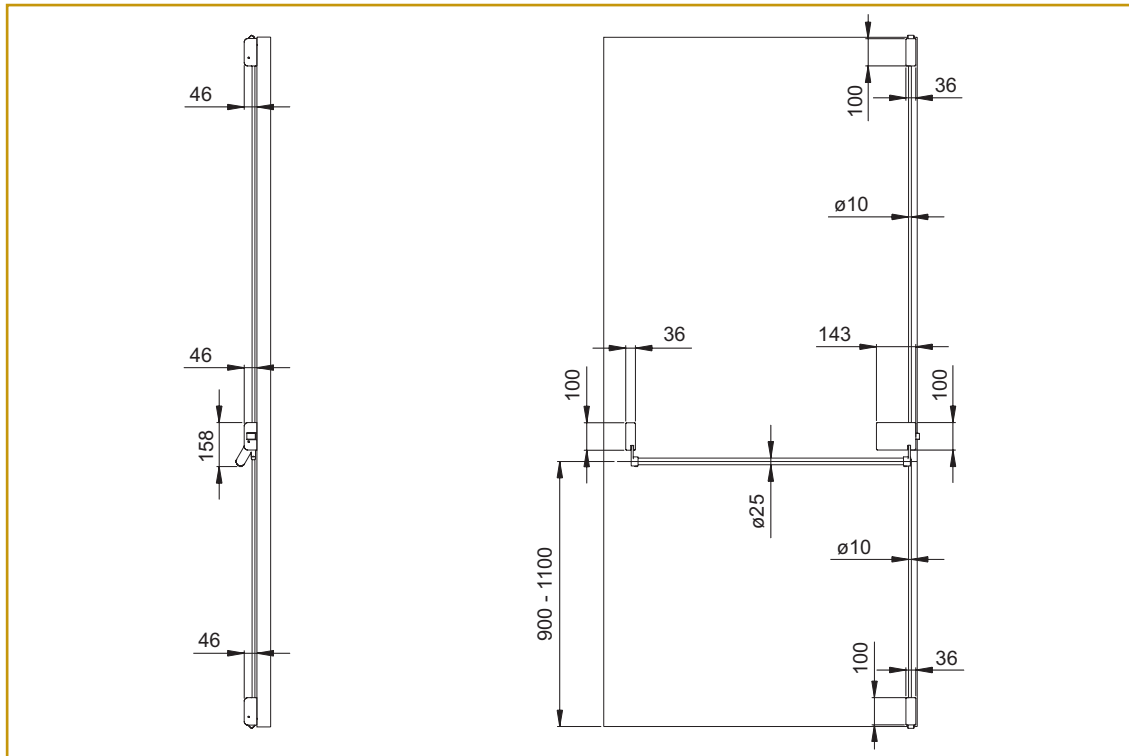

Maniglioni antipanico NUOVA FEB da applicare

- . Serie "LAMPO" 9009, per porte metalliche con fascia, meccanismo base con maniglia esterna indipendente, si possono abbinare maniglie commerciali e cilindri profilati.
- . Serie "LAMPO" 9109C triplice, per porte metalliche con fascia, meccanismo base componibile, kit aste e scrocchi, barre, cilindri profilati e maniglie da ordinare a parte.
- . Per porte alte massimo 2590 mm.
- . Maniglia esterna indipendente; si può abbinare qualsiasi maniglia commerciale.
- . Abbinabile agli incontri elettrici serie 16500.
- . Conforme alla normativa europea EN 1125.

SX

9009
9109C

Codice SPS	Articolo	Entrata mm.	Mano	Finitura	Imb.	UM	EAN
SFE9009/D/SAG	9009/D/SAG	70	dx	nera	1	PZ	8 022489 009253
SFE9009/S/SAG	9009/S/SAG	70	sx	nera	1	PZ	8 022489 009338
SFE9109C/D/SAG	9109C/D/SAG	70	dx	nera	1	PZ	8 022489 057391
SFE9109C/S/SAG	9109C/S/SAG	70	sx	nera	1	PZ	8 022489 057414