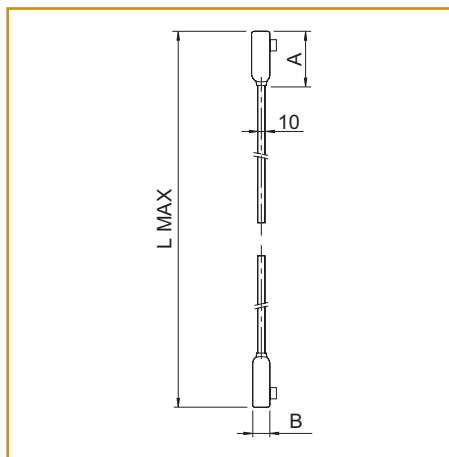

Kit aste - scrocchi NUOVA FEB laterali

- . Kit aste e scrocchi unificati, per porte "LAMPO".
- . 1 asta diam. mm. 10 lunghezza mm. 1142;
- . 1 asta diam. mm. 10 lunghezza mm. 1472.

9831

Codice SPS

Articolo

L mm.

A mm.

B mm.

Finitura

Imb.

UM

EAN

SFE9831

9831

2820

100

36

nera

1

PZ

Incontro elettrico NUOVA FEB

- . Incontri elettrici per maniglioni antipanico.
- . Adatti a tutti i maniglioni antipanico da applicare.
- . Con antiripetitore (sganciamento permanente).
- . Con fermo a giorno.
- . Finitura nera.