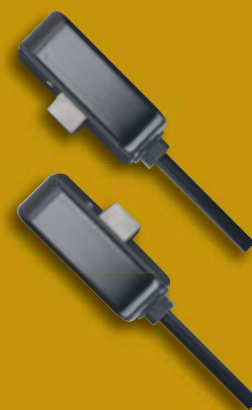

NUOVA
FEB

Maniglioni antipanico NUOVA FEB da infilare

- . Serie "ARTIGLIO", maniglione antipanico con serratura da infilare a 3 punti di chiusura e portabarra.
- . Scrocco reversibile e 3 catenacci basculanti.
- . Barra, cilindro e incontri per serratura da ordinare a parte.
- . Per porte ad un'anta con tubolare metallico.
- . Reversibile.
- . Frontale inox ad U.
- . Abbinare qualsiasi maniglia commerciale.
- . Conforme alla normativa europea EN 1125.

Prolunga aste NUOVA FEB

. Prolunga aste da aggiungere ai kit 9830 e 9831, per serie "LAMPO".

9316

Codice SPS	Articolo	Lunghezza mm.	Finitura	Imb.	UM	EAN
SFE9316/1	9316/1	1150	nera	1	PZ	8 022489 019559

Kit aste - scrocchi NUOVA FEB verticali

. Kit aste e scrocchi unificati, per porte "LAMPO".
 . 1 asta diam. mm. 10 lunghezza mm. 1142;
 . 1 asta diam. mm. 10 lunghezza mm. 1472.

9830

Codice SPS	Articolo	L mm.	A mm.	B mm.	Finitura	Imb.	UM	EAN
SFE9830	9830	2820	100	36	nera	1	PZ	8 022489 063330

Kit aste - scrocchi NUOVA FEB laterali

- . Kit aste e scrocchi unificati, per porte "LAMPO".
- . 1 asta diam. mm. 10 lunghezza mm. 1142;
- . 1 asta diam. mm. 10 lunghezza mm. 1472.

9831

Codice SPS

Articolo