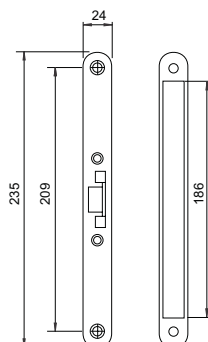

## Serratura NEMEF per porte in ferro

- . Serratura zincata per porta cantina, reversibile.
- . Catenaccio ad 1 mandata.
- . Scrocco in zama.
- . Quadro maniglia mm. 8.
- . Cilindro non compreso.

Codice SPS

PN5C 00 16 5

65

20

95x160

1

PZ

PN5C 00

## Serratura NEMEF per porte tagliafuoco Bulk

- . Serrature reversibile, predisposta per maniglia.
- . Catenaccio ad 1 mandata.
- . Quadro maniglia mm. 9.
- . Cassa e frontale in acciaio zincato.
- . Cilindro non compreso.

## Coppia maniglia NEMEF

- . Coppia maniglie con foro cilindro e quadro mm. 9 per porte tagliafuoco.

Codice SPS

Articolo

L mm.

A mm.

B mm.

Finitura