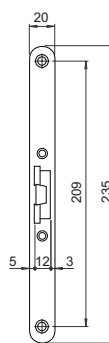

## Serratura NEMEF per porte in ferro

- . Serratura zincata per porta cantina, reversibile.
- . Catenaccio ad 1 mandata.
- . Scrocco in zama.
- . Quadro maniglia mm. 8.
- . Cilindro non compreso.

Codice SPS

Articolo

Entrata mm.

Frontale mm.

Scatola mm.

Imb.

UM

EAN

SCO.PN5C00165

PN5C 00 16 5

65

20

95x160

1

PZ

PN5C 00

## Serratura NEMEF per porte tagliafuoco Bulk

- . Serrature reversibile, predisposta per maniglia.
- . Catenaccio ad 1 mandata.
- . Quadro maniglia mm. 9.
- . Cassa e frontale in acciaio zincato.
- . Cilindro non compreso.