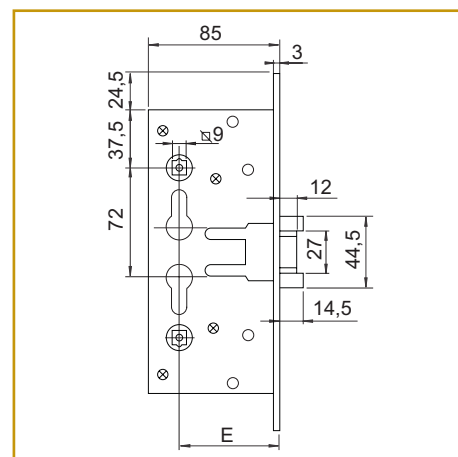

PN5C 00 16 5

65

20

95x160

1

PZ

PN5C 00

## Serratura NEMEF per porte tagliafuoco Bulk

- . Serrature reversibile, predisposta per maniglia.
- . Catenaccio ad 1 mandata.
- . Quadro maniglia mm. 9.
- . Cassa e frontale in acciaio zincato.
- . Cilindro non compreso.