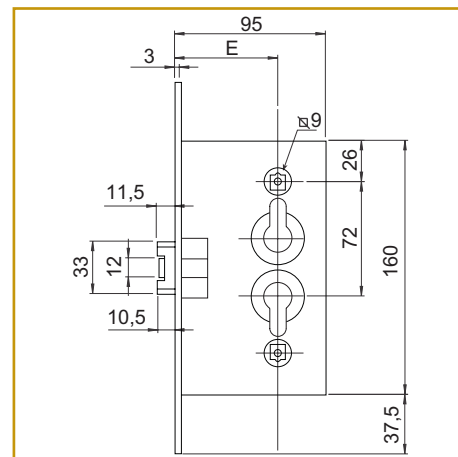

## Serratura NEMEF per porte in ferro

- . Serratura zincata per porta cantina, reversibile.
- . Catenaccio ad 1 mandata.
- . Scrocco in zama.
- . Quadro maniglia mm. 8.
- . Cilindro non compreso.

Codice SPS