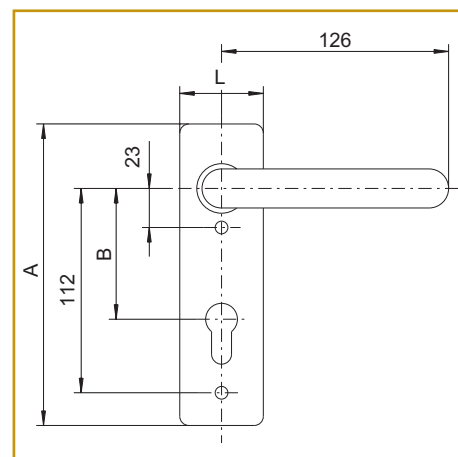

SCO.PN9000367

PN900 03 67

65

24

85x186

50

PZ

PN900 03

## Coppia maniglia NEMEF

- . Coppia maniglie con foro cilindro e quadro mm. 9 per porte tagliafuoco.

Codice SPS

Articolo

L mm.

A mm.

B mm.

Finitura