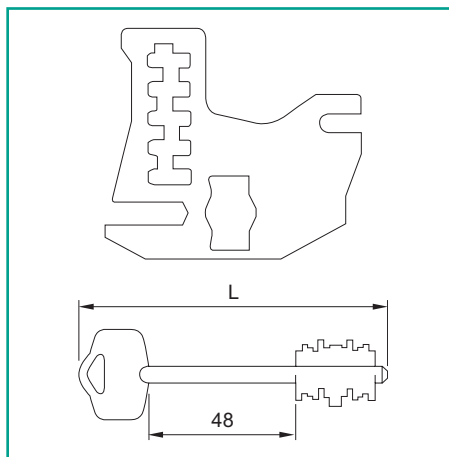

1770

Esety®

S.P.S.

Kit gorges ESETY

. Pacco gorges con 3 chiavi da mm. 100.

WA050

Codice SPS

Articolo

Lunghezza chiavi
mm.

Materiale

Imb.

UM

EAN

SES. WA050.01

WA050-01

100

acciaio

1

PZ