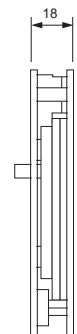

Serratura FIAM di ricambio

- . Serratura di ricambio per articolo 1120.
- . 2 mandate.