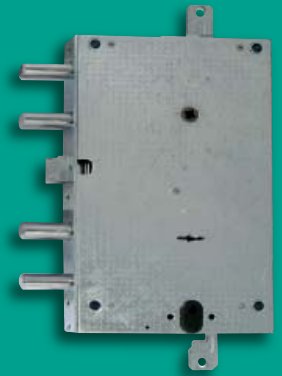

70

184x318

zincata

1

PZ

1120

Deviatore FIAM laterale da applicare

- . Deviatore laterale doppio da applicare.
- . Catenaccio autobloccato.
- . Sporgenza chiavistelli chiusi mm. 40.
- . Reversibile.