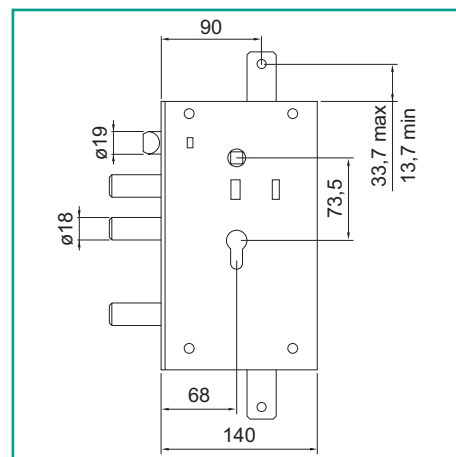

SFI668.0328.0GF4 668.0328.0GF4

3,5

136X206

zincata

1

PZ

8 032568 389978

Serratura FIAM triplice per porte blindate

- . 3 mandate e scrocco.
- . 3 punti di chiusura.
- . Cilindro europeo non compreso.
- . Sporgenza catenacci chiusi mm. 40.

868

Codice SPS

Articolo

Sporgenza
chiovistelli
mm.Scatola
mm.

Finitura

Imb.

UM