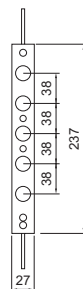

Codice SPS

Articolo

Sporgenza
chiovistelli
mm.

Scatola
mm.

Finitura

Imb.

UM

EAN

SFI808.40.00

808.40.00

40

140x237

zincata

1

PZ

8 032568 382511

572