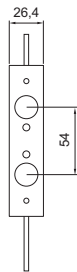

FIAM[®]

S.P.S.

FIAM®

Serratura FIAM triplice per porte blindate serie 600

- . 4 catenacci e scrocco reversibile.
- . Corsa mm. 30.
- . 3 punti di chiusura.
- . Movimento ad ingranaggi.
- . Grado 6 di sicurezza (norma EN 12209-2003).
- . Sporgenza catenacci chiusi mm. 3,5.

- . 3 mandate e scrocco.
- . 3 punti di chiusura.
- . Cilindro europeo non compreso.
- . Sporgenza catenacci chiusi mm. 40.

868

Codice SPS

Articolo

Sporgenza
chiovistelli
mm.Scatola
mm.

Finitura

Imb.

UM

70

184x318

zincata

1

PZ

1120

Deviatore FIAM laterale da applicare

- . Deviatore laterale doppio da applicare.
- . Catenaccio autobloccato.
- . Sporgenza chiavistelli chiusi mm. 40.
- . Reversibile.

Codice SPS

Articolo

Sporgenza
chiavistelli
mm.

Scatola
mm.

Finitura

Imb.

UM

EAN