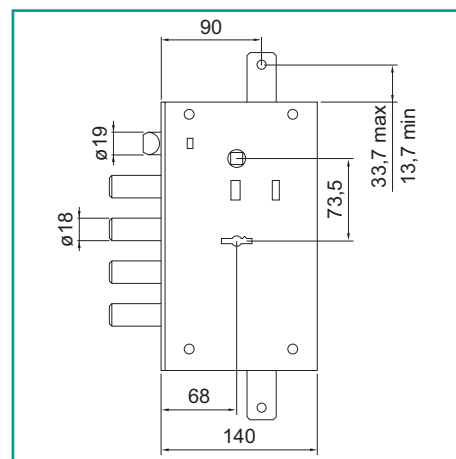

Codice SPS

Articolo

Sporgenza
chiovistelli
mm.

Scatola
mm.

Finitura

Imb.

UM

EAN

SFI808.40.00

808.40.00

40

140x237

zincata

1

PZ

8 032568 382511

572