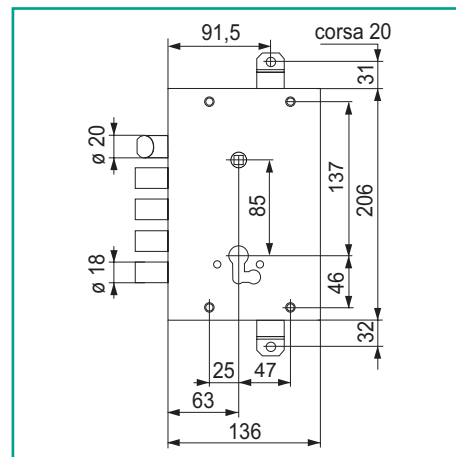

FIAM®

Serratura FIAM triplice per porte blindate serie 600

- . 4 catenacci e scrocco reversibile.
- . Corsa mm. 30.
- . 3 punti di chiusura.
- . Movimento ad ingranaggi.
- . Grado 6 di sicurezza (norma EN 12209-2003).
- . Sporgenza catenacci chiusi mm. 3,5.

668GF

Codice SPS

Articolo

Sporgenza
chiovistelli
mm.

Scatola
mm.

Finitura

Imb.

UM

EAN

SFI668.0328.0GF4 668.0328.0GF4

3,5

136X206

zincata

1

PZ

8 032568 389978

Serratura FIAM triplice per porte blindate

- . 3 mandate e scrocco.
- . 3 punti di chiusura.
- . Cilindro europeo non compreso.
- . Sporgenza catenacci chiusi mm. 40.

868

Codice SPS

Articolo

Sporgenza
chiovistelli
mm.

Scatola
mm.

Finitura

Imb.

UM

EAN

SFI868.40.00

868.40.00

40

140x237

zincata

1

PZ

8 032568 382627

Serratura FIAM triplice doppia mappa

- . Per porte blindate.
- . 4 mandate e scrocco.
- . 3 punti di chiusura.
- . N. 5 chiavi a doppia mappa.
- . N. 1 chiave di servizio: per scrocco e prime 2 mandate.
- . Sporgenza catenacci chiusi mm. 40.

808

Codice SPS

Articolo

Sporgenza
chiovistelli
mm.

Scatola
mm.

Finitura

Imb.

UM

EAN

SFI808.40.00

808.40.00

40

140x237

zincata

1

PZ

8 032568 382511

572