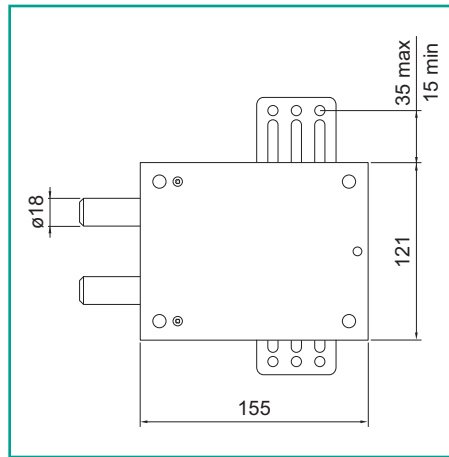

70

184x318

zincata

1

PZ

1120

Deviatore FIAM laterale da applicare

- . Deviatore laterale doppio da applicare.
- . Catenaccio autobloccato.
- . Sporgenza chiavistelli chiusi mm. 40.
- . Reversibile.