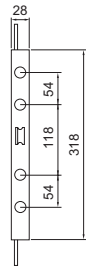

- . 3 mandate e scrocco.
- . 3 punti di chiusura.
- . Cilindro europeo non compreso.
- . Sporgenza catenacci chiusi mm. 40.

868

Codice SPS

Articolo

Sporgenza
chiovistelli
mm.Scatola
mm.

Finitura

Imb.

UM

572

Serratura FIAM triplice doppia mappa

- . Per porte blindate.
- . 2 mandate.
- . Pomolo frizionato.
- . 3 punti di chiusura.
- . In dotazione n. 2 guida chiave in nylon, coppia copritoppa art. 98.02.0121.
- . N. 5 chiavi a doppia mappa.
- . Entrata mm. 105.