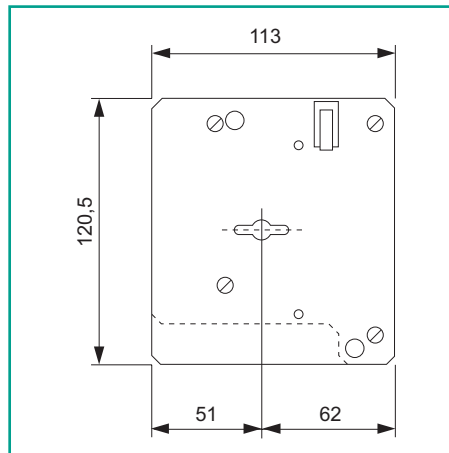

Serratura FIAM di ricambio

- . Serratura di ricambio per articolo 1120.
- . 2 mandate.