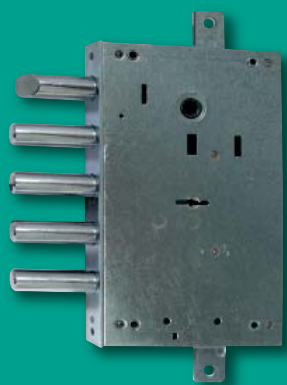

8 032568 382627

Serratura FIAM triplice doppia mappa

- . Per porte blindate.
- . 4 mandate e scrocco.
- . 3 punti di chiusura.
- . N. 5 chiavi a doppia mappa.
- . N. 1 chiave di servizio: per scrocco e prime 2 mandate.
- . Sporgenza catenacci chiusi mm. 40.