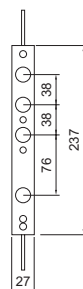

FIAM[®]

S.P.S.

FIAM®

Serratura FIAM triplice per porte blindate serie 600

- . 4 catenacci e scrocco reversibile.
- . Corsa mm. 30.
- . 3 punti di chiusura.
- . Movimento ad ingranaggi.
- . Grado 6 di sicurezza (norma EN 12209-2003).
- . Sporgenza catenacci chiusi mm. 3,5.

668GF

Codice SPS

Articolo

Sporgenza
chiovistelli
mm.Scatola
mm.

Finitura

Imb.

UM

EAN

SFI668.0328.0GF4 668.0328.0GF4

3,5

136X206

zincata

1

PZ

8 032568 389978

Serratura FIAM triplice per porte blindate

- . 3 mandate e scrocco.
- . 3 punti di chiusura.
- . Cilindro europeo non compreso.
- . Sporgenza catenacci chiusi mm. 40.

868

Codice SPS

Articolo

Sporgenza
chiovistelli
mm.Scatola
mm.

Finitura

Imb.

UM