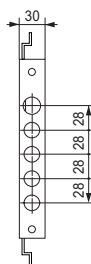

FIAM®

Serratura FIAM triplice per porte blindate serie 600

- . 4 catenacci e scrocco reversibile.
- . Corsa mm. 30.
- . 3 punti di chiusura.
- . Movimento ad ingranaggi.
- . Grado 6 di sicurezza (norma EN 12209-2003).
- . Sporgenza catenacci chiusi mm. 3,5.

668GF

Codice SPS

Articolo

Sporgenza
chiovistelli
mm.

Scatola
mm.

Finitura

Imb.

UM

EAN

SFI668.0328.0GF4 668.0328.0GF4

3,5

136X206

zincata

1

PZ

8 032568 389978

Serratura FIAM triplice per porte blindate

- . 3 mandate e scrocco.
- . 3 punti di chiusura.
- . Cilindro europeo non compreso.
- . Sporgenza catenacci chiusi mm. 40.

868

Codice SPS

Articolo

Sporgenza
chiovistelli
mm.

Scatola
mm.

Finitura

Imb.

UM

EAN

SFI868.40.00

868.40.00

40

140x237

zincata

1

PZ

8 032568 382627

Serratura FIAM triplice doppia mappa

- . Per porte blindate.
- . 4 mandate e scrocco.
- . 3 punti di chiusura.
- . N. 5 chiavi a doppia mappa.
- . N. 1 chiave di servizio: per scrocco e prime 2 mandate.
- . Sporgenza catenacci chiusi mm. 40.

808

Codice SPS

Articolo

Sporgenza
chiovistelli
mm.

Scatola
mm.

Finitura

Imb.

UM

EAN

SFI808.40.00

808.40.00

40

140x237

zincata

1

PZ

8 032568 382511

572