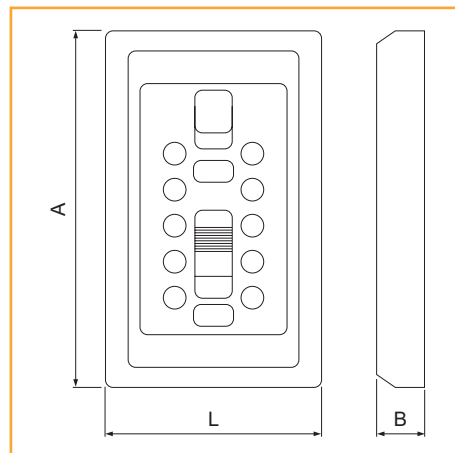

Codice SPS	Articolo	L mm.	A mm.	B mm.	Capacità chiavi	Imb.	UM	EAN
SGE1015	001015	65	105	55	5	6	PZ	8 011708 032929

001015

676