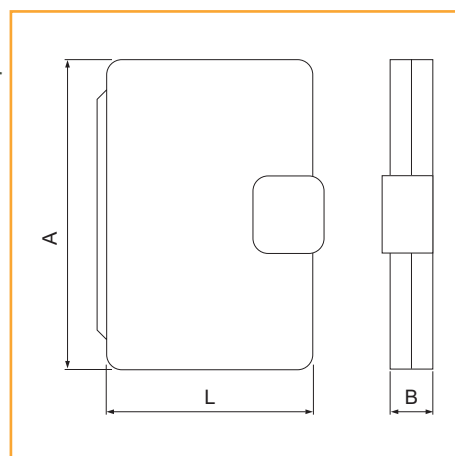

Codice SPS	Articolo	L mm.	A mm.	B mm.	Capacità chiavi	Imb.	UM	EAN
SGE1843	001843	50	80	16	1	12	PZ	8 011708 032851