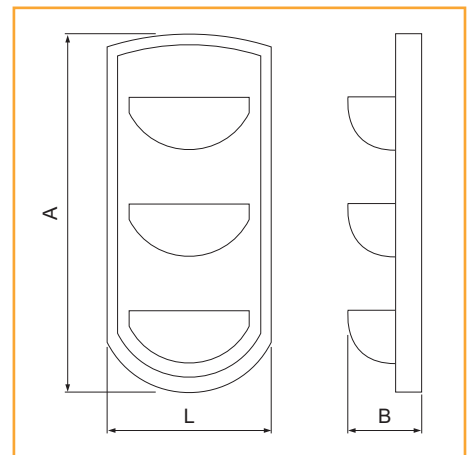

Codice SPS	Articolo	L mm.	A mm.	B mm.	Capacità chiavi	Imb.	UM	EAN
SGE1888	001888	133	285	88,9	12	4	PZ	8 011708 032981