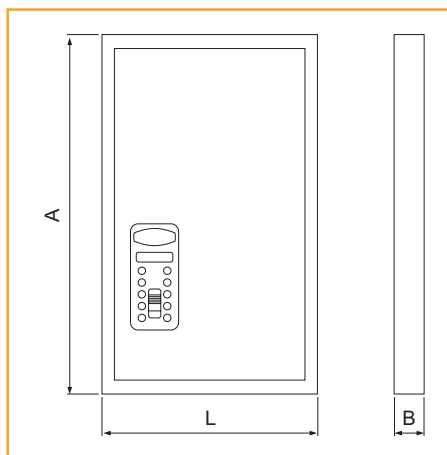

Key Cabinet bachecca forte COMBI

- . Bachecca chiavi in acciaio verniciato.
- . Apertura a combinazione meccanica.

Codice SPS	Articolo	L mm.	A mm.	B mm.	Capacità chiavi	Imb.	UM	EAN
SGE1795	001795	206	306	81	30	3	PZ	
SGE1796	001796	346	496	121	60	2	PZ	
SGE1797	001797	346	496	121	120	2	PZ	

001795
001796
001797