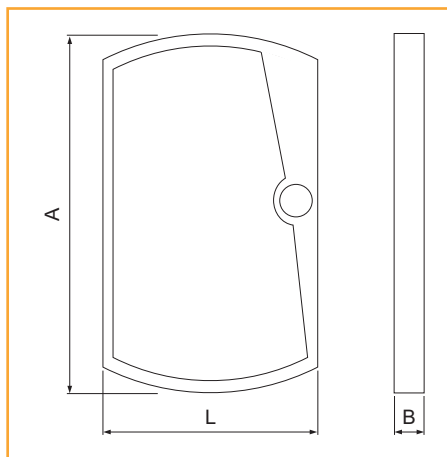

Key Cabinet bacheche designer digit & pull

- . Bachecca chiavi designer in policarbonato.
- . Apertura a pulsante meccanico (pull) o a combinazione elettronica (designer digit).
- . 15 ganci con portachiavi all'interno.

Codice SPS	Articolo	L mm.	A mm.	B mm.	Apertura	Imb.	UM	EAN
SGE1889	001889	240	351	70	Pulsante	2	PZ	
SGE1890	001890	240	351	70	Elettronica	2	PZ	

001889
001890