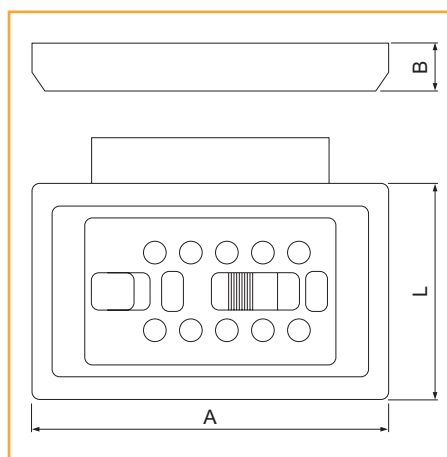

2

6

PZ

001414

KeySafe staffa

- . Contenitore da esterno tipo standard.
- . Fissaggio con Staffa a sella sul profilo della porta.
- . Conservazioni temporanee di un massimo di 3 chiavi.
- . Il formato della staffa a sella non è universale.
- . Dimensioni staffa 51 x 71 mm.
- . Colore titanio.