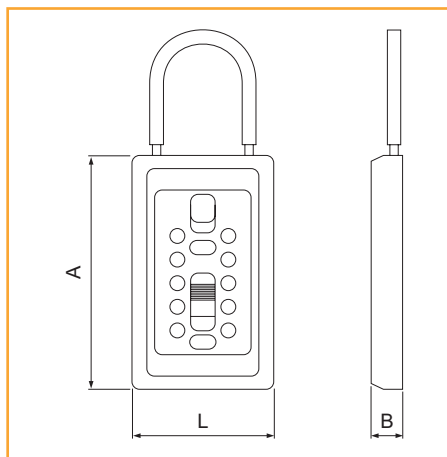

Codice SPS	Articolo	L mm.	A mm.	B mm.	Capacità chiavi	Imb.	UM	EAN
SGE1015	001015	65	105	55	5	6	PZ	8 011708 032929

001015

676

KeySafe lucchetto

- . Contenitore da esterno con gancio.
- . Conservazioni temporanee di un massimo di 3 chiavi.
- . Utilizzato anche come lucchetto.
- . Colore nero.
- . Guscio di gomma protettivo ordinabile a parte.