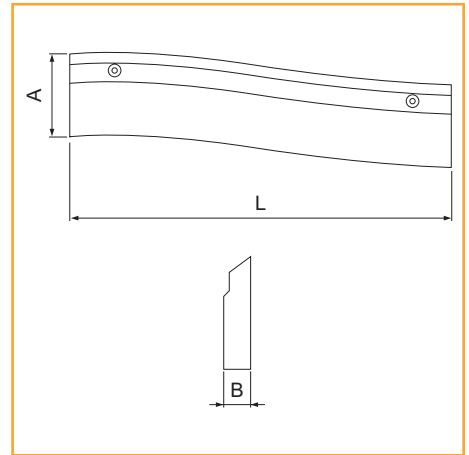

Key Cabinet onda

- . Striscia porta chiavi in policarbonato.
- . Capacità chiavi non superiore a 9.

001887

Codice SPS	Articolo	L mm.	A mm.	B mm.	Capacità chiavi	Imb.	UM	EAN
SGE1887	001887	292	57,1	12,7	9	6	PZ	8 011708 032974

Key Cabinet svuota tasche

- . Comoda bacheca chiavi di dimensioni contenute.
- . Mensoline a conca sullo sportello.
- . 12 ganci con portachiavi all'interno.