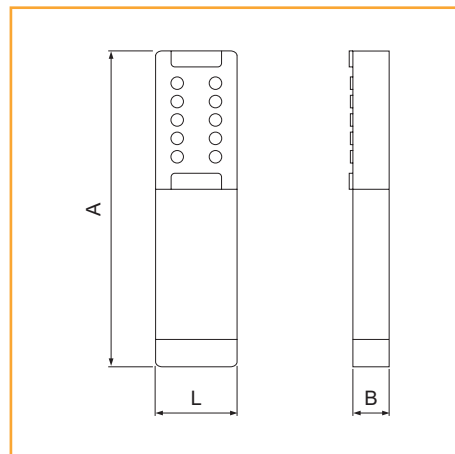

Codice SPS	Articolo	L mm.	A mm.	B mm.	Finitura	Imb.	UM	EAN
SGE1885	001885	51	194	25	grigia	6	PZ	8 011708 032912

001885

KeySafe standard

- . Contenitore da esterno.
- . Capacità 5 chiavi.
- . Colore titanio.
- . Guscio di gomma protettivo ordinabile a parte.