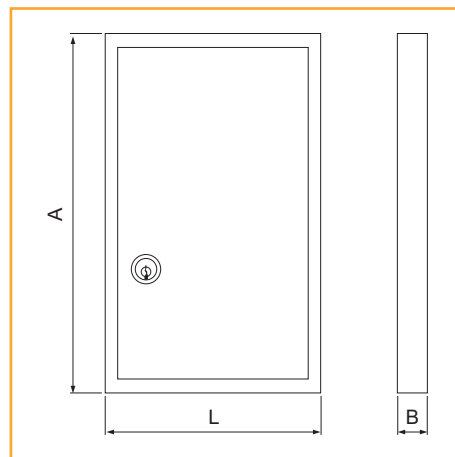

Codice SPS	Articolo	L mm.	A mm.	B mm.	Capacità chiavi	Imb.	UM	EAN
SGE1801	001801	206	306	81	30	3	PZ	8 011708 032820
SGE1802	001802	346	496	121	60	2	PZ	8 011708 032837
SGE1803	001803	346	496	121	120	2	PZ	8 011708 032844

Stor-A-Key

- . Contenitore magnetico per una chiave.
- . Chiusura a scatto.
- . Biadesivo per applicazioni su superfici lisce e magnete per applicazioni su superfici metalliche.