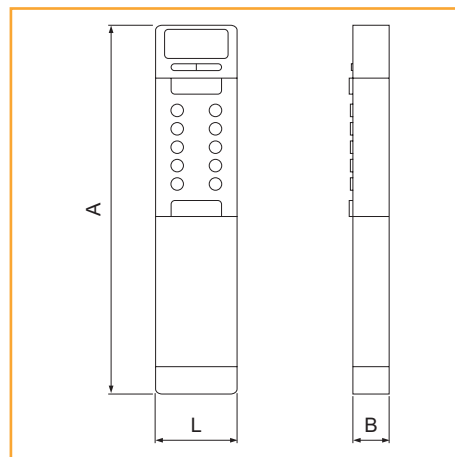

S.P.S.

KeySafe digital designer

- . Contenitore chiave singola per interni con display.
- . Si opera con una sola mano, con apertura e chiusura a scatto del coperchio.
- . Limitatore di accessi alle sale riunioni, ai magazzini, ai depositi materiali vari ed agli spogliatoi.
- . Dotato di piccolo display con data/ora ed una memoria degli ultimi 9 eventi.