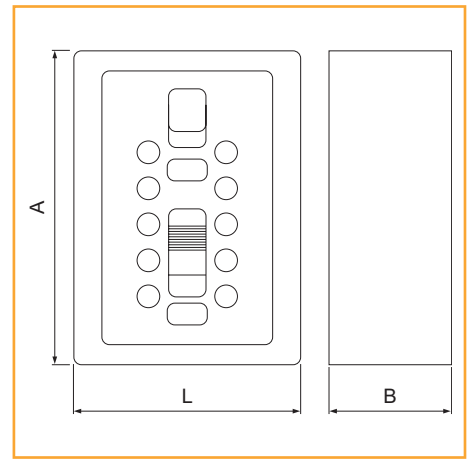

Codice SPS	Articolo	L mm.	A mm.	B mm.	Finitura	Imb.	UM	EAN
SGE1267	001267	83	108	70	Nera	6	PZ	8 011708 032967