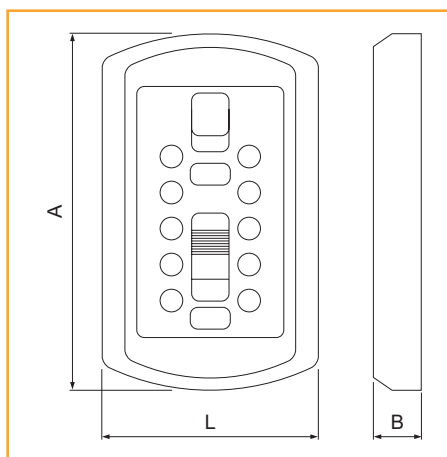

- . Contenitore da esterno.
- . Conservazioni temporanee di un massimo di 2 chiavi.
- . Colore grigio argilla.
- . Guscio di gomma protettivo ordinabile a parte.

Codice SPS

Articolo

L
mm.A
mm.B
mm.Capacità
chiavi