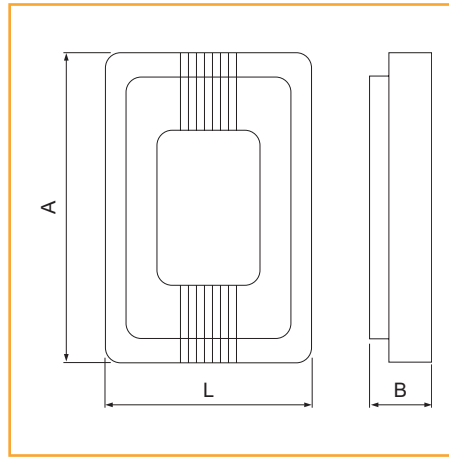

KeySafe accessori

- . Guscio protettivo in gomma resistente per KeySafe lucchetto.
- . Colore nero

001444

Codice SPS

Articolo

L mm.

A mm.

B mm.

Finitura

Imb.

UM

EAN

SGE1444

001444

65

109

50

Nera

6

PZ