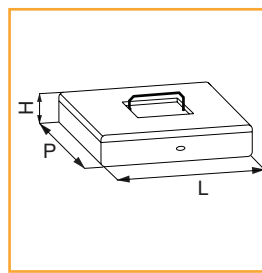

## Cassette THEMA portaeuro

- . Con vaschetta a scomparti e vassoio porta euro.
- . Serratura a cilindro con 2 chiavi.
- . Disponibile in 2 colori.

**THEMA**®

| Codice SPS | Articolo | L mm. | H mm. | P mm. | Finitura | UM | EAN             |
|------------|----------|-------|-------|-------|----------|----|-----------------|
| STH1011A   | 1011A    | 300   | 90    | 240   | blu      | PZ | 8 011708 790768 |
| STH1011D   | 1011D    | 300   | 90    | 240   | rossa    | PZ | 8 011708 790775 |
| STH1012A   | 1012A    | 370   | 100   | 280   | blu      | PZ | 8 011708 790744 |
| STH1012D   | 1012D    | 370   | 100   | 280   | rossa    | PZ | 8 011708 790751 |