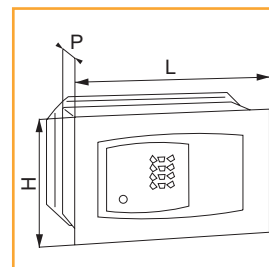

THEMA®

Cassaforte serie 4 THEMA elettronica motorizzata

- . Taglio laser.
- . Telaio frontale monoblocco.
- . Frontale da mm 10 monoblocco in acciaio speciale.
- . Catenacci in acciaio diam. 22 mm.
- . Apertura tutto vano.
- . Cerniere di forte spessore autolubrificanti.
- . Saldature robotizzate.
- . Serratura a sblocco elettronico con trascinamento motorizzato dei catenacci.
- . Codice utente da 6 a 10 cifre o lettere.
- . Tastiera a membrana a 12 tasti.
- . Alimentazione a 1 pila a 9 Volts.
- . Blocco tastiera 20" dopo 3 immissioni di codici errati.
- . Alimentazione di emergenza esterna.

Codice SPS	Articolo	L mm.	H mm.	P mm.	Luce porta mm.	Catenacci	Kg	UM	EAN
STH441	441	310	210	150	230-130	2	11	PZ	8 011708 700125
STH442	442	360	230	195	260-130	2	14,5	PZ	8 011708 700132
STH444	444	420	280	195	320-180	4	19,5	PZ	8 011708 700143

Cassaforte serie 4 THEMA mattoncino

- . Taglio laser.
- . Telaio frontale monoblocco.
- . Frontale da mm 8 monoblocco in acciaio speciale.
- . Serratura a chiave doppia mappa a 2 mandate.
- . Cerniere di forte spessore autolubrificanti.
- . Saldature robotizzate.
- . Catenacci in acciaio trattato diam. 10 mm.
- . Estrazione chiave solo a serratura chiusa.