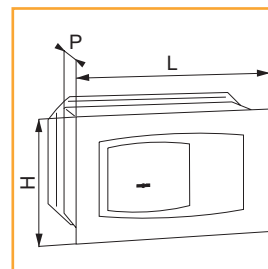

## Cassaforte serie 3 THEMA a chiave doppia mappa

- . Taglio laser.
- . Telaio frontale monoblocco, colore blu.
- . Frontale da mm 8 monoblocco in acciaio speciale.
- . Apertura tutto vano.
- . Cerniere di forte spessore autolubrificanti.
- . Saldature robotizzate.
- . Serratura a chiave doppia mappa a due mandate.
- . Catenacci in acciaio trattato diam. 18 mm.