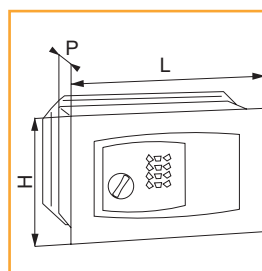

Cassaforte serie 3 THEMA a combinazione elettronica

- . Taglio laser.
- . Telaio frontale monoblocco, colore blu.
- . Frontale da mm 8 monoblocco in acciaio speciale.
- . Catenacci in acciaio trattato diam. 22 mm.
- . Apertura tutto vano.
- . Cerniere di forte spessore autolubrificanti.
- . Saldature robotizzate.
- . Serratura a sblocco elettromagnetico con trascinamento manuale dei catenacci.
- . Codice utente da 6 a 10 cifre o lettere.
- . Tastiera a membrana a 12 tasti.
- . Alimentazione a 1 pila a 9 Volts.
- . Blocco tastiera 20" dopo 3 immissioni di codici errati.
- . Alimentazione di emergenza esterna.