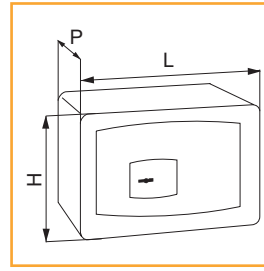

Cassaforte serie 4 THEMA a mobile

- . Taglio laser.
- . Telaio frontale monoblocco.
- . Frontale da mm. 7 monoblocco in acciaio speciale.
- . Serratura a chiave doppia mappa a 2 mandate.
- . Spessore corpo mm. 3.
- . 2 fori per ancoraggio a muro.
- . Apertura tutto vano.
- . Cerniere di forte spessore autolubrificanti.
- . Saldature robotizzate.
- . Catenacci in acciaio trattato diam. 18 mm.
- . Estrazione chiave solo a serratura chiusa.

450

Codice SPS

Articolo

L mm.

H mm.

P mm.

Luce porta mm.

Catenacci

Kg

UM

EAN

STH450

450

300

205

200

230-130

2

11,8

PZ

8 011708 700057

Portafucili serie 3 THEMA

- . Armadio portafucili a 3 posti.
- . Struttura in acciaio
- . Serratura a chiave doppia mappa.
- . Verniciatura nera.
- . Fori di ancoraggio a muro e a pavimento.