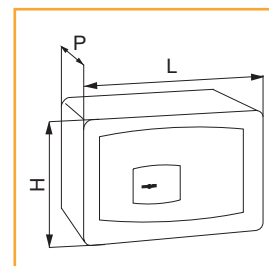

Codice SPS	Articolo	L mm.	H mm.	P mm.	Luce porta mm.	Catenacci	Kg	UM	EAN
STH460	460	220	125	115	170-100	3	4,5	PZ	8 011708 700187