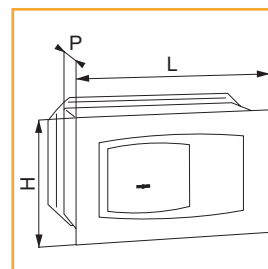

Codice SPS	Articolo	L mm.	H mm.	P mm.	Luce porta mm.	Catenacci	Kg	UM	EAN
STH400	400	260	180	150	180-110	2	8,5	PZ	8 011708 700019
STH401	401	310	210	150	230-130	2	11	PZ	8 011708 700026
STH401P	401P	310	210	195	230-130	2	11,5	PZ	8 011708 791000
STH402	402	360	230	195	260-130	2	14,5	PZ	8 011708 700033
STH404	404	420	280	195	320-180	4	19,5	PZ	8 011708 700040