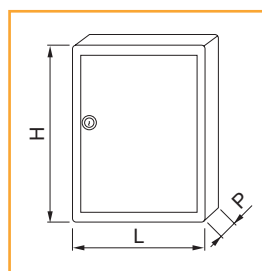

Bacheche THEMA portachiavi

- . Bacheche portachiavi in alluminio anodizzato.
- . Ganci numerati progressivamente.
- . Porta a battente in plexiglas trasparente mm. 3.
- . Serratura a cilindro di sicurezza con 2 chiavi numerate.
- . Fondo in lamiera zincata ricoperta PVC colore verde.

Codice SPS	Articolo	Posti	L mm.	H mm.	P mm.	Finitura	UM	EAN
SPN.11.24	11.24	24	290	370	40	verde	PZ	8 025095 008566
SPN.11.48	11.48	48	550	370	40	verde	PZ	8 025095 008573
SPN.11.96	11.96	96	550	690	40	verde	PZ	8 025095 008580