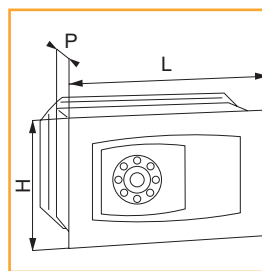

Cassaforte serie 4 THEMA a combinazione meccanica

- . Taglio laser.
- . Telaio frontale monoblocco.
- . Frontale da mm 10 monoblocco in acciaio speciale.
- . Combinazione a 3 dischi.
- . Piastra in acciaio mm. 5 a protezione serratura.
- . Apertura tutto vano.
- . Cerniere di forte spessore autolubrificanti.
- . Saldature robotizzate.
- . Catenacci in acciaio trattato diam. 18 mm.

THEMA