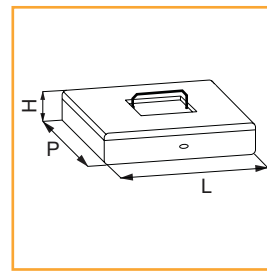

## Cassette THEMA portavalori

- . Con vaschetta in plastica a scomparti.
- . Serratura a cilindro con 2 chiavi.
- . Disponibile in 4 colori.

| Codice SPS | Articolo | L<br>mm. | H<br>mm. | P<br>mm. | Finitura | UM | EAN             |
|------------|----------|----------|----------|----------|----------|----|-----------------|
| STH1001A   | 1001A    | 150      | 70       | 110      | blu      | PZ | 8 011708 790249 |
| STH1001D   | 1001D    | 150      | 70       | 110      | rossa    | PZ | 8 011708 790256 |
| STH1001I   | 1001I    | 150      | 70       | 110      | beige    | PZ | 8 011708 790331 |
| STH1001K   | 1001K    | 150      | 70       | 110      | verde    | PZ | 8 011708 790263 |
| STH1002A   | 1002A    | 200      | 90       | 160      | blu      | PZ | 8 011708 790348 |
| STH1002D   | 1002D    | 200      | 90       | 160      | rossa    | PZ | 8 011708 790355 |
| STH1002I   | 1002I    | 200      | 90       | 160      | beige    | PZ | 8 011708 790379 |
| STH1002K   | 1002K    | 200      | 90       | 160      | verde    | PZ | 8 011708 790362 |
| STH1003A   | 1003A    | 250      | 90       | 180      | blu      | PZ | 8 011708 790386 |
| STH1003D   | 1003D    | 250      | 90       | 180      | rossa    | PZ | 8 011708 790393 |
| STH1003I   | 1003I    | 250      | 90       | 180      | beige    | PZ | 8 011708 790690 |
| STH1003K   | 1003K    | 250      | 90       | 180      | verde    | PZ | 8 011708 790683 |
| STH1004A   | 1004A    | 300      | 90       | 240      | blu      | PZ | 8 011708 790706 |
| STH1004D   | 1004D    | 300      | 90       | 240      | rossa    | PZ | 8 011708 790713 |
| STH1004I   | 1004I    | 300      | 90       | 240      | beige    | PZ | 8 011708 790737 |
| STH1004K   | 1004K    | 300      | 90       | 240      | verde    | PZ | 8 011708 790720 |