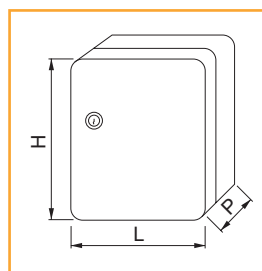

Cassette THEMA portachiavi

- . In dotazione cartoncini per la numerazione dei ganci, tasselli per fissaggio alla parete.
- . 2 chiavi.

Codice SPS	Articolo	Posti	L mm.	H mm.	P mm.	Finitura	UM	EAN
STH1052	1052	20	160	200	70	grigia	PZ	8 011708 700286
STH1053	1053	48	240	300	70	grigia	PZ	8 011708 700293
STH1054	1054	84	240	300	75	grigia	PZ	8 011708 700309