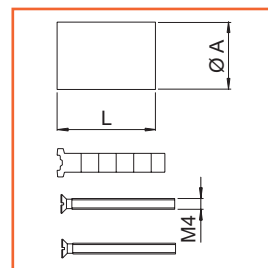

NUOVA
FEB

Cilindri NUOVA FEB per elettroserrature

- . Coppia cilindri per multipla serie 5011.
- . In dotazione 3 chiavi.

112

Codice SPS	Articolo	L mm.	A mm.	B mm.	Perni	Imb.	UM	EAN
SFE112	112 F	50	25	25,5	5	10	PZ	8 022489 024973

Prolunga NUOVA FEB per cilindri fissi

- . Kit di prolunga per cilindri fissi (tubo più astina più viti).

112/80
112/100

Codice SPS	Articolo	L mm.	A mm.	Finitura	Imb.	UM	EAN
SFE112.80	112/80	55	25	ottonata	10	PZ	8 022489 025048
SFE112.100	112/100	75	25	ottonata	10	PZ	8 022489 024997

Mezzo cilindro ovale NUOVA FEB per antipanico

- . Cilindro ovale, con corpo in ottone e 3 chiavi nichelate, in lega di ottone.
- . Camma standard mm. 10.
- . Combinazione con 5 perni.

150

Codice SPS	Articolo	L mm.	A mm.	B mm.	Perni	Imb.	UM	EAN
SFE.150	150	76	65	11	5	1	PZ	8 022489 017357
SFE.150/M	150/M	86	75	11	5	1	PZ	8 022489 017388
SFE.150/L	150/L	103	92	11	5	1	PZ	8 022489 017364