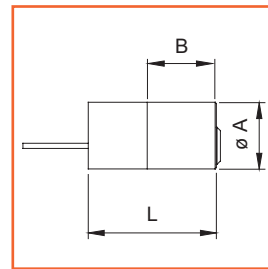

NUOVA
FEB

Cilindri NUOVA FEB per elettroserrature

- . Coppia cilindri per multipla serie 5011.
- . In dotazione 3 chiavi.

112

Codice SPS	Articolo	L mm.	A mm.	B mm.	Perni	Imb.	UM	EAN
SFE112	112 F	50	25	25,5	5	10	PZ	8 022489 024973

Prolunga NUOVA FEB per cilindri fissi

- . Kit di prolunga per cilindri fissi (tubo più astina più viti).

112/80
112/100

Codice SPS	Articolo	L mm.	A mm.	Finitura	Imb.	UM	EAN
SFE112.80	112/80	55	25	ottonata	10	PZ	8 022489 025048
SFE112.100	112/100	75	25	ottonata	10	PZ	8 022489 024997

Mezzo cilindro ovale NUOVA FEB per antipanico

- . Cilindro ovale, con corpo in ottone e 3 chiavi nichelate, in lega di ottone.
- . Camma standard mm. 10.
- . Combinazione con 5 perni.

150

Codice SPS	Articolo	L mm.	A mm.	B mm.	Perni	Imb.	UM	EAN
SFE.150	150	76	65	11	5	1	PZ	8 022489 017357
SFE.150/M	150/M	86	75	11	5	1	PZ	8 022489 017388
SFE.150/L	150/L	103	92	11	5	1	PZ	8 022489 017364