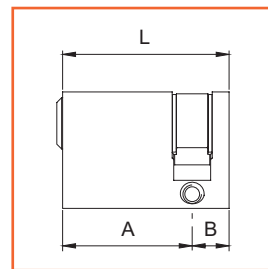

Prolunga NUOVA FEB per cilindri fissi

- . Kit di prolunga per cilindri fissi (tubo più astina più viti).

112/80
112/100

Codice SPS	Articolo	L mm.	A mm.	Finitura	Imb.	UM	EAN
SFE112.80	112/80	55	25	ottonata	10	PZ	8 022489 025048
SFE112.100	112/100	75	25	ottonata	10	PZ	8 022489 024997

Mezzo cilindro ovale NUOVA FEB per antipanico

- . Cilindro ovale, con corpo in ottone e 3 chiavi nichelate, in lega di ottone.
- . Camma standard mm. 10.
- . Combinazione con 5 perni.

150

Codice SPS	Articolo	L mm.	A mm.	B mm.	Perni	Imb.	UM	EAN
SFE.150	150	76	65	11	5	1	PZ	8 022489 017357
SFE.150/M	150/M	86	75	11	5	1	PZ	8 022489 017388
SFE.150/L	150/L	103	92	11	5	1	PZ	8 022489 017364