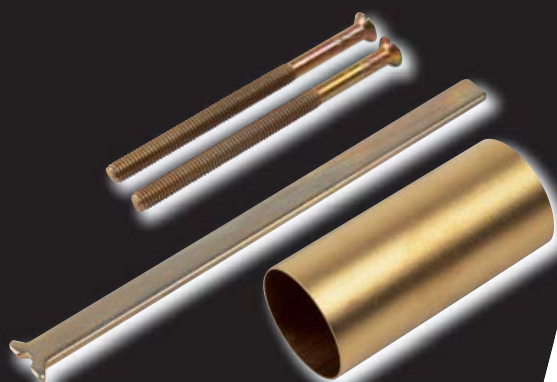

NUOVA
FEB

Cilindri NUOVA FEB per elettroserrature

- . Coppia cilindri per multipla serie 5011.
- . In dotazione 3 chiavi.

112

Codice SPS	Articolo	L mm.	A mm.	B mm.	Perni	Imb.	UM	EAN
SFE112	112 F	50	25	25,5	5	10	PZ	8 022489 024973

Prolunga NUOVA FEB per cilindri fissi

- . Kit di prolunga per cilindri fissi (tubo più astina più viti).

112/80
112/100

Codice SPS	Articolo	L mm.	A mm.	Finitura	Imb.	UM	EAN
SFE112.80	112/80	55	25	ottonata	10	PZ	8 022489 025048
SFE112.100	112/100	75	25	ottonata	10	PZ	8 022489 024997

Mezzo cilindro ovale NUOVA FEB per antipanico

- . Cilindro ovale, con corpo in ottone e 3 chiavi nichelate, in lega di ottone.
- . Camma standard mm. 10.
- . Combinazione con 5 perni.

150

Codice SPS	Articolo	L mm.	A mm.	B mm.	Perni	Imb.	UM	EAN
SFE.150	150	76	65	11	5	1	PZ	8 022489 017357
SFE.150/M	150/M	86	75	11	5	1	PZ	8 022489 017388
SFE.150/L	150/L	103	92	11	5	1	PZ	8 022489 017364