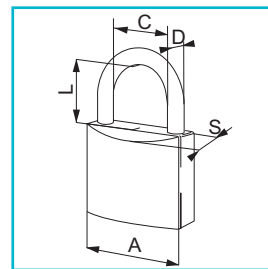

### Lucchetti ISEO Aditus arco normale

- . Lucchetto in ottone massiccio con due chiavi.
- . Gancio in acciaio cementato e cromato.

800

Codice SPS	Articolo	A mm.	D mm.	L mm.	C mm.	S mm.	Imb.	UM	EAN
SIS800207	P00020127	20	3	10	9	11	12	PZ	8 020614 015124
SIS800257	P00025157	25	4	15	13	12	12	PZ	8 020614 015131
SIS800307	P00030167	30	5	16	16	13	12	PZ	8 020614 015155
SIS800407	P00040217	40	6	24	22	14	12	PZ	8 020614 015186
SIS800507	P00050277	50	8	30	28	17	6	PZ	8 020614 015216
SIS800607	P00060377	60	10	38	32	18	6	PZ	8 020614 015247

### Lucchetti ISEO Aditus arco lungo

- . Lucchetto in ottone massiccio con due chiavi.
- . Gancio in acciaio cementato e cromato.

802

Codice SPS	Articolo	A mm.	D mm.	L mm.	C mm.	S mm.	Imb.	UM	EAN
SIS802307	P00030467	30	5	46	16	13	12	PZ	8 020614 015360
SIS802407	P00040477	40	6	47	22	14	12	PZ	8 020614 015438

### Lucchetti ISEO Aditus rettangolari ottone

- . Lucchetto in ottone massiccio con due chiavi.
- . Gancio in acciaio carbonitrurato e cromato.

804

Codice SPS	Articolo	A mm.	D mm.	L mm.	C mm.	S mm.	Imb.	UM	EAN
SIS804707	P04070127	68	12	15	22	20	6	PZ	8 020614 015605
SIS804907	P04090197	90	12	19	36	20	6	PZ	8 020614 015628