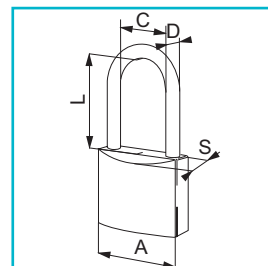

### Lucchetti ISEO Aditus arco normale

- . Lucchetto in ottone massiccio con due chiavi.
- . Gancio in acciaio cementato e cromato.

800

Codice SPS	Articolo	A mm.	D mm.	L mm.	C mm.	S mm.	Imb.	UM	EAN
SIS800207	P00020127	20	3	10	9	11	12	PZ	8 020614 015124
SIS800257	P00025157	25	4	15	13	12	12	PZ	8 020614 015131
SIS800307	P00030167	30	5	16	16	13	12	PZ	8 020614 015155
SIS800407	P00040217	40	6	24	22	14	12	PZ	8 020614 015186
SIS800507	P00050277	50	8	30	28	17	6	PZ	8 020614 015216
SIS800607	P00060377	60	10	38	32	18	6	PZ	8 020614 015247

### Lucchetti ISEO Aditus arco lungo

- . Lucchetto in ottone massiccio con due chiavi.
- . Gancio in acciaio cementato e cromato.

802

Codice SPS	Articolo	A mm.	D mm.	L mm.	C mm.	S mm.	Imb.	UM	EAN
SIS802307	P00030467	30	5	46	16	13	12	PZ	8 020614 015360
SIS802407	P00040477	40	6	47	22	14	12	PZ	8 020614 015438

### Lucchetti ISEO Aditus rettangolari ottone

- . Lucchetto in ottone massiccio con due chiavi.
- . Gancio in acciaio carbonitrurato e cromato.

804

Codice SPS	Articolo	A mm.	D mm.	L mm.	C mm.	S mm.	Imb.	UM	EAN
SIS804707	P04070127	68	12	15	22	20	6	PZ	8 020614 015605
SIS804907	P04090197	90	12	19	36	20	6	PZ	8 020614 015628