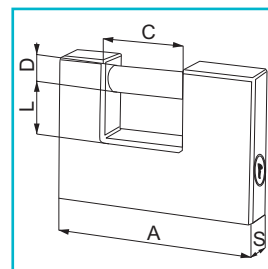

### Lucchetti ISEO Aditus arco lungo

- . Lucchetto in ottone massiccio con due chiavi.
- . Gancio in acciaio cementato e cromato.

802

Codice SPS	Articolo	A mm.	D mm.	L mm.	C mm.	S mm.	Imb.	UM	EAN
SIS802307	P00030467	30	5	46	16	13	12	PZ	8 020614 015360
SIS802407	P00040477	40	6	47	22	14	12	PZ	8 020614 015438

### Lucchetti ISEO Aditus rettangolari ottone

- . Lucchetto in ottone massiccio con due chiavi.
- . Gancio in acciaio carbonitrurato e cromato.

804

Codice SPS	Articolo	A mm.	D mm.	L mm.	C mm.	S mm.	Imb.	UM	EAN
SIS804707	P04070127	68	12	15	22	20	6	PZ	8 020614 015605
SIS804907	P04090197	90	12	19	36	20	6	PZ	8 020614 015628