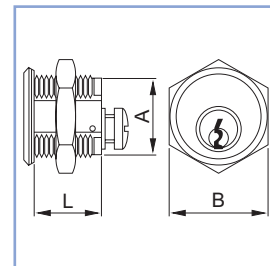

Cilindri CORBIN per casellari

- . Serrature universali in zama con 2 chiavi a 4 perni.
- . Dado di fissaggio corpo M20x1.
- . Vite di fissaggio levetta M5x4.
- . Levetta mm. 14x33,5.
- . Rotazione chiave 180°.

PC202

Codice SPS	Articolo	L mm.	A mm.	B mm.	Finitura	Imb.	UM	EAN
SCOC202.15.00	PC202 15 00	16	20	24	cromato	24	PZ	8 014017 000801
SCOC202.20.00	PC202 20 00	20	20	24	cromato	24	PZ	8 014017 000818
SCOC202.25.00	PC202 25 00	25	20	24	cromato	24	PZ	8 014017 000825
SCOC202.30.00	PC202 30 00	30	20	24	cromato	24	PZ	8 014017 000832
SCOC202.15.20	PC202 15 20	16	20	24	ottone lucido	24	PZ	8 014017 000849
SCOC202.20.20	PC202 20 20	20	20	24	ottone lucido	24	PZ	8 014017 000856
SCOC202.25.20	PC202 25 20	25	20	24	ottone lucido	24	PZ	8 014017 000863
SCOC202.30.20	PC202 30 20	30	20	24	ottone lucido	24	PZ	8 014017 000870