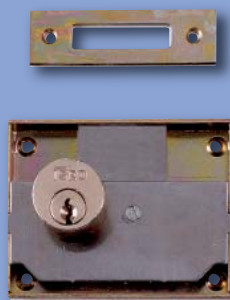

ISEO

S.P.S.

Serratura ISEO per mobili

- . Serratura per mobili da incasso con cilindro diam. mm. 22x20.
- . Ghiera, contropiastra.
- . 2 chiavi.
- . 1 mandata (art. 100251), 2 mandate restanti articoli.

100

Codice SPS	Articolo	Entrata mm.	B mm.	Scatola mm.	Imb.	UM	EAN
SIS100251	100251	25	22	70x50	10	PZ	8 020614 004234
SIS100301	100301	30	22	70x55	10	PZ	8 020614 004241
SIS100351	100351	35	22	70x60	10	PZ	8 020614 004258
SIS100401	100401	40	22	70x65	10	PZ	8 020614 004265
SIS100451	100451	45	22	70x70	10	PZ	8 020614 004272
SIS100501	100501	50	22	70x75	10	PZ	8 020614 004289

Serratura ISEO per mobili

- . Serratura per mobili da applicare con cilindro diam. mm. 22x20.
- . Ghiera, contropiastra.
- . 2 chiavi.
- . 1 mandata (art. 102251), 2 mandate restanti articoli.

102

Codice SPS	Articolo	Entrata mm.	B mm.	Scatola mm.	Imb.	UM	EAN
SIS102251	102251	25	22	71x51	10	PZ	8 020614 004340
SIS102301	102301	30	22	71x56	10	PZ	8 020614 004357
SIS102351	102351	35	22	71x61	10	PZ	8 020614 004364
SIS102401	102401	40	22	71x66	10	PZ	8 020614 004371
SIS102451	102451	45	22	71x71	10	PZ	8 020614 004388
SIS102501	102501	50	22	71x76	10	PZ	8 020614 004395