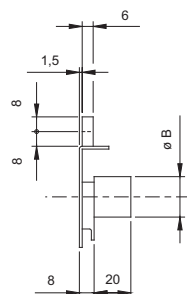

ISEO

S.P.S.

Serratura ISEO per mobili

- . Serratura per mobili da incasso con cilindro diam. mm. 22x20.
- . Ghiera, contropiastra.
- . 2 chiavi.
- . 1 mandata (art. 100251), 2 mandate restanti articoli.

100

Codice SPS	Articolo	Entrata mm.	B mm.	Scatola mm.	Imb.	UM	EAN
SIS100251	100251	25	22	70x50	10	PZ	8 020614 004234
SIS100301	100301	30	22	70x55	10	PZ	8 020614 004241
SIS100351	100351	35	22	70x60	10	PZ	8 020614 004258
SIS100401	100401	40	22	70x65	10	PZ	8 020614 004265
SIS100451	100451	45	22	70x70	10	PZ	8 020614 004272
SIS100501	100501	50	22	70x75	10	PZ	8 020614 004289

Serratura ISEO per mobili

- . Serratura per mobili da applicare con cilindro diam. mm. 22x20.
- . Ghiera, contropiastra.
- . 2 chiavi.
- . 1 mandata (art. 102251), 2 mandate restanti articoli.

102

Codice SPS	Articolo	Entrata mm.	B mm.	Scatola mm.	Imb.	UM	EAN
SIS102251	102251	25	22	71x51	10	PZ	8 020614 004340
SIS102301	102301	30	22	71x56	10	PZ	8 020614 004357
SIS102351	102351	35	22	71x61	10	PZ	8 020614 004364
SIS102401	102401	40	22	71x66	10	PZ	8 020614 004371
SIS102451	102451	45	22	71x71	10	PZ	8 020614 004388
SIS102501	102501	50	22	71x76	10	PZ	8 020614 004395