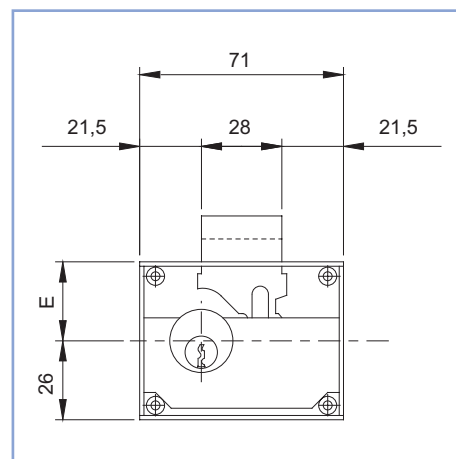

ISEO

S.P.S.

Serratura ISEO per mobili

- . Serratura per mobili da incasso con cilindro diam. mm. 22x20.
- . Ghiera, contropiastra.
- . 2 chiavi.
- . 1 mandata (art. 100251), 2 mandate restanti articoli.

100

Codice SPS	Articolo	Entrata mm.	B mm.	Scatola mm.	Imb.	UM	EAN
SIS100251	100251	25	22	70x50	10	PZ	8 020614 004234
SIS100301	100301	30	22	70x55	10	PZ	8 020614 004241
SIS100351	100351	35	22	70x60	10	PZ	8 020614 004258
SIS100401	100401	40	22	70x65	10	PZ	8 020614 004265
SIS100451	100451	45	22	70x70	10	PZ	8 020614 004272
SIS100501	100501	50	22	70x75	10	PZ	8 020614 004289

Serratura ISEO per mobili

- . Serratura per mobili da applicare con cilindro diam. mm. 22x20.
- . Ghiera, contropiastra.
- . 2 chiavi.
- . 1 mandata (art. 102251), 2 mandate restanti articoli.

102

Codice SPS	Articolo	Entrata mm.	B mm.	Scatola mm.	Imb.	UM	EAN
SIS102251	102251	25	22	71x51	10	PZ	8 020614 004340
SIS102301	102301	30	22	71x56	10	PZ	8 020614 004357
SIS102351	102351	35	22	71x61	10	PZ	8 020614 004364
SIS102401	102401	40	22	71x66	10	PZ	8 020614 004371
SIS102451	102451	45	22	71x71	10	PZ	8 020614 004388
SIS102501	102501	50	22	71x76	10	PZ	8 020614 004395