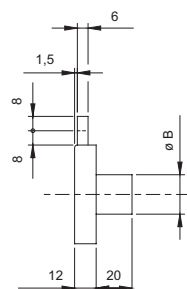

ISEO

S.P.S.

Serratura ISEO per mobili

- . Serratura per mobili da incasso con cilindro diam. mm. 22x20.
- . Ghiera, contropiastra.
- . 2 chiavi.
- . 1 mandata (art. 100251), 2 mandate restanti articoli.

100

Codice SPS	Articolo	Entrata mm.	B mm.	Scatola mm.	Imb.	UM	EAN
SIS100251	100251	25	22	70x50	10	PZ	8 020614 004234
SIS100301	100301	30	22	70x55	10	PZ	8 020614 004241
SIS100351	100351	35	22	70x60	10	PZ	8 020614 004258
SIS100401	100401	40	22	70x65	10	PZ	8 020614 004265
SIS100451	100451	45	22	70x70	10	PZ	8 020614 004272
SIS100501	100501	50	22	70x75	10	PZ	8 020614 004289

Serratura ISEO per mobili

- . Serratura per mobili da applicare con cilindro diam. mm. 22x20.
- . Ghiera, contropiastra.
- . 2 chiavi.
- . 1 mandata (art. 102251), 2 mandate restanti articoli.

102

Codice SPS	Articolo	Entrata mm.	B mm.	Scatola mm.	Imb.	UM	EAN
SIS102251	102251	25	22	71x51	10	PZ	8 020614 004340
SIS102301	102301	30	22	71x56	10	PZ	8 020614 004357
SIS102351	102351	35	22	71x61	10	PZ	8 020614 004364
SIS102401	102401	40	22	71x66	10	PZ	8 020614 004371
SIS102451	102451	45	22	71x71	10	PZ	8 020614 004388
SIS102501	102501	50	22	71x76	10	PZ	8 020614 004395