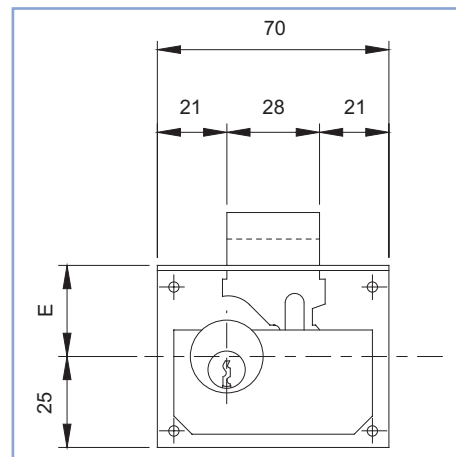

ISEO

S.P.S.

Serratura ISEO per mobili

- . Serratura per mobili da incasso con cilindro diam. mm. 22x20.
- . Ghiera, contropiastra.
- . 2 chiavi.
- . 1 mandata (art. 100251), 2 mandate restanti articoli.

100

Codice SPS	Articolo	Entrata mm.	B mm.	Scatola mm.	Imb.	UM	EAN
SIS100251	100251	25	22	70x50	10	PZ	8 020614 004234
SIS100301	100301	30	22	70x55	10	PZ	8 020614 004241
SIS100351	100351	35	22	70x60	10	PZ	8 020614 004258
SIS100401	100401	40	22	70x65	10	PZ	8 020614 004265
SIS100451	100451	45	22	70x70	10	PZ	8 020614 004272
SIS100501	100501	50	22	70x75	10	PZ	8 020614 004289

Serratura ISEO per mobili

- . Serratura per mobili da applicare con cilindro diam. mm. 22x20.
- . Ghiera, contropiastra.
- . 2 chiavi.
- . 1 mandata (art. 102251), 2 mandate restanti articoli.

102

Codice SPS	Articolo	Entrata mm.	B mm.	Scatola mm.	Imb.	UM	EAN
SIS102251	102251	25	22	71x51	10	PZ	8 020614 004340
SIS102301	102301	30	22	71x56	10	PZ	8 020614 004357
SIS102351	102351	35	22	71x61	10	PZ	8 020614 004364
SIS102401	102401	40	22	71x66	10	PZ	8 020614 004371
SIS102451	102451	45	22	71x71	10	PZ	8 020614 004388
SIS102501	102501	50	22	71x76	10	PZ	8 020614 004395