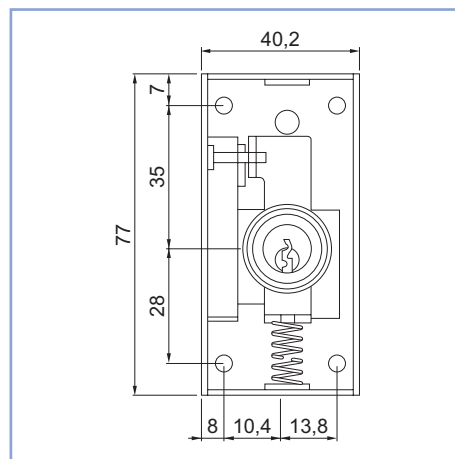

Codice SPS	Articolo	L mm.	A mm.	Finitura	Imb.	UM	EAN
SPR4282.1010	4282.1010	11	32	zincata	20	PZ	8 032541 091201