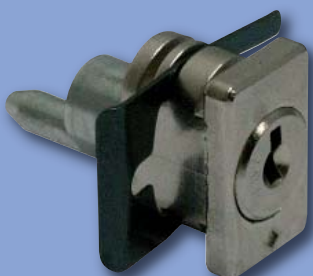

S.P.S.

Serratura PREFER per cassettiere

- . Cilindro in zama a lamelle.
- . 2 chiavi in dotazione.
- . Rot. 180°, 2 estrazioni.
- . Fissaggio a scatto per lamiera 0,8-1 mm.

1211

Codice SPS

Articolo

L
mm.

A
mm.

nichelata

20

PZ

Serratura PREFER per cassettiere

- . Cilindro in zama a lamelle.
- . 2 chiavi in dotazione.
- . Rot. 180°, 2 estrazioni.
- . Fissaggio a forcella.

1311

Codice SPS

Articolo

15

25

nichelata

20

PZ

Serratura PREFER per ante scorrevoli

- . Cilindro in nylon nero a lamelle.
- . 2 chiavi in dotazione.
- . Rot. 90° sx, 2 estrazioni.
- . Corsa 10.
- . Montaggio a forcella.
- . A=lunghezza levetta.