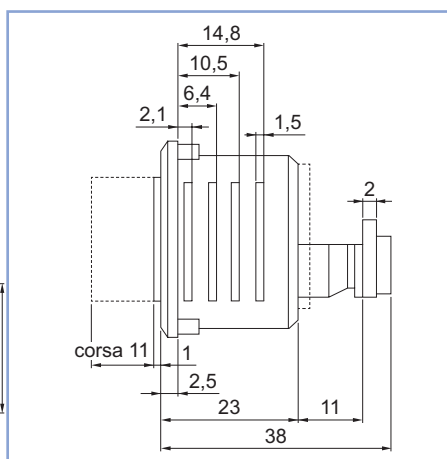

1601

Serratura PREFER per ante scorrevoli

- . Cilindro in abs nero a perni.
- . 2 chiavi in dotazione.
- . Rot. 90° sx, a pulsante.
- . Montaggio a forcella.

Codice SPS

Articolo

L mm.

A mm.

Finitura