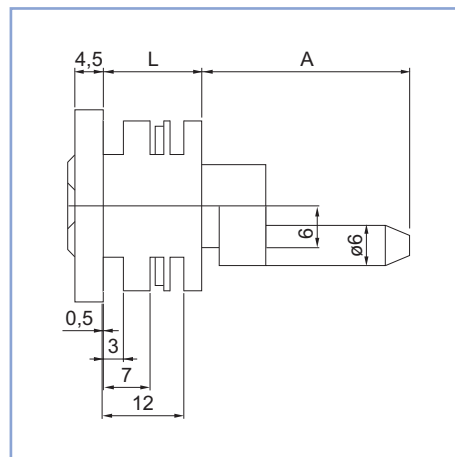

nichelata

20

PZ

Serratura PREFER per cassettiere

- . Cilindro in zama a lamelle.
- . 2 chiavi in dotazione.
- . Rot. 180°, 2 estrazioni.
- . Fissaggio a forcella.

1311

Codice SPS

Articolo