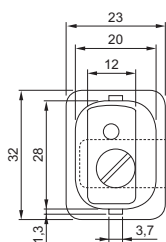

15

25

nichelata

20

PZ

Serratura PREFER per ante scorrevoli

- . Cilindro in nylon nero a lamelle.
- . 2 chiavi in dotazione.
- . Rot. 90° sx, 2 estrazioni.
- . Corsa 10.
- . Montaggio a forcella.
- . A=lunghezza levetta.