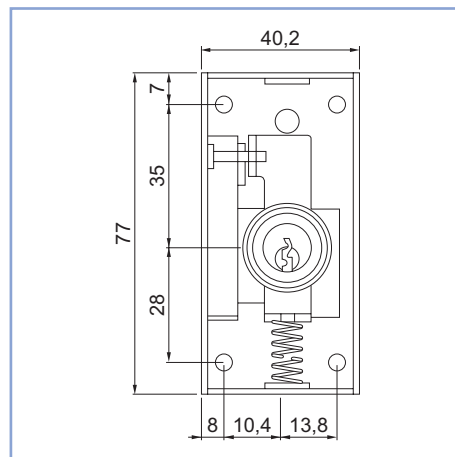

20

PZ

8 032541 083145

2300

Serratura PREFER per ante scorrevoli

- . Cilindro in ottone cromato lucido, a perni.
- . 2 chiavi in dotazione.
- . Catenaccio nylon dritto.
- . Rot. 360° sx 2 estrazioni.

4281

Codice SPS	Articolo	L mm.	A mm.	Finitura	Imb.	UM	EAN
SPR4281.1010	4281.1010	11	32	zincata	20	PZ	8 032541 090860