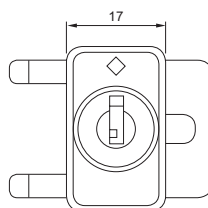

nichelata

20

PZ

Serratura PREFER per cassettiere

- . Cilindro in zama a lamelle.
- . 2 chiavi in dotazione.
- . Rot. 180°, 2 estrazioni.
- . Fissaggio a forcella.

1311

Codice SPS

Articolo