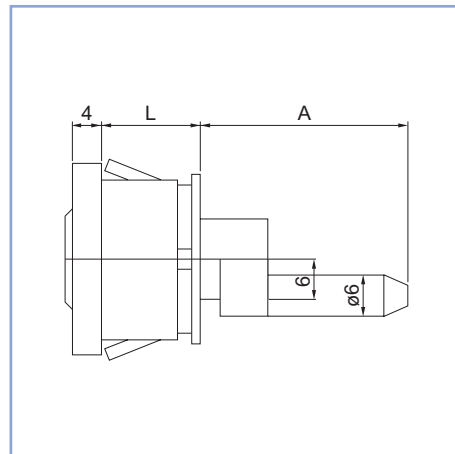

S.P.S.

Serratura PREFER per cassettiere

- . Cilindro in zama a lamelle.
- . 2 chiavi in dotazione.
- . Rot. 180°, 2 estrazioni.
- . Fissaggio a scatto per lamiera 0,8-1 mm.

1211

Codice SPS

Articolo

L
mm.

A
mm.