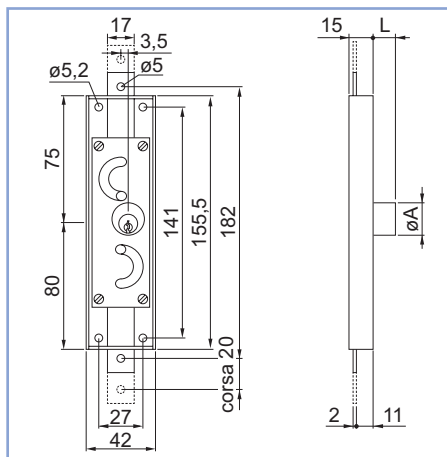

Serratura PREFER per ante a battente

- . Cilindro in ottone cromato lucido a perni.
- . 2 chiavi in dotazione.
- . Scatola zincata.
- . Rot. 360° sx, 2 estrazioni.