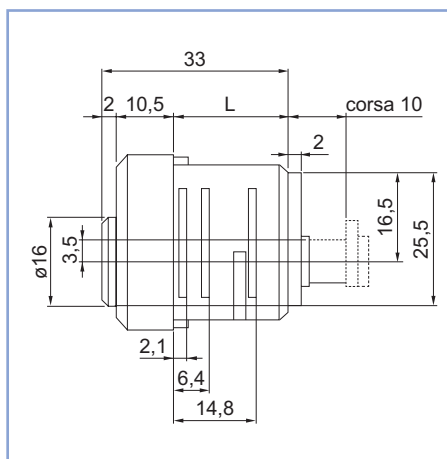

15

25

nichelata

20

PZ

Serratura PREFER per ante scorrevoli

- . Cilindro in nylon nero a lamelle.
- . 2 chiavi in dotazione.
- . Rot. 90° sx, 2 estrazioni.
- . Corsa 10.
- . Montaggio a forcella.
- . A=lunghezza levetta.