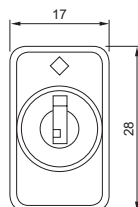

S.P.S.

Serratura PREFER per cassettiere

- . Cilindro in zama a lamelle.
- . 2 chiavi in dotazione.
- . Rot. 180°, 2 estrazioni.
- . Fissaggio a scatto per lamiera 0,8-1 mm.

1211

Codice SPS

Articolo

L
mm.

A
mm.