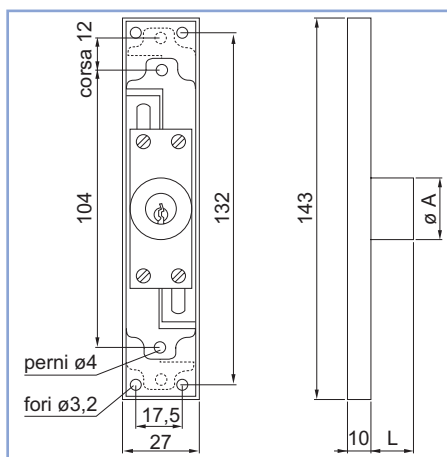

20

PZ

8 032541 092178

4451

Serratura PREFER per ante a battente

- . Cilindro in ottone cromato lucido a perni.
- . 2 chiavi in dotazione.
- . Scatola zincata.
- . Rot. 180° sx, 2 estrazioni.
- . Scatola per asta semitonda.

Codice SPS

Articolo

L
mm.

A
mm.

Scatola
mm.

Imb.

UM

EAN