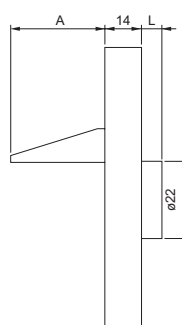

Codice SPS	Articolo	L mm.	A mm.	Finitura	Imb.	UM	EAN
SPR4282.1010	4282.1010	11	32	zincata	20	PZ	8 032541 091201