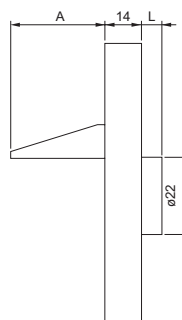

20

PZ

8 032541 083145

2300

Serratura PREFER per ante scorrevoli

- . Cilindro in ottone cromato lucido, a perni.
- . 2 chiavi in dotazione.
- . Catenaccio nylon dritto.
- . Rot. 360° sx 2 estrazioni.

4281

Codice SPS	Articolo	L mm.	A mm.	Finitura	Imb.	UM	EAN
SPR4281.1010	4281.1010	11	32	zincata	20	PZ	8 032541 090860