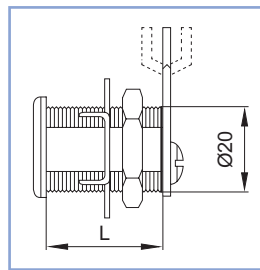

Cilindro VIRO per casellari

. Serrature universali in ottone massiccio con 2 chiavi in ottone nichelato, levetta dritta, rondella a 4 punte e dado di fissaggio.

. Chiave con rotazione 180° estraibile in posizione verticale.