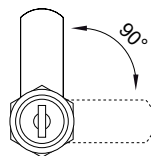

Serratura FAI BY VIRO universale in zama

- . Serratura universale corpo in zama cromata.
- . In dotazione 2 chiavi, levetta e dado.
- . Corpo e chiavi numerati.
- . Chiave estraibile in 2 posizioni.

1031
1032
1033