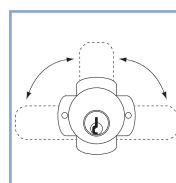

Codice SPS	Articolo	L mm.	A mm.	B mm.	Perni	Imb.	UM	EAN
SVI1252	1252	17,5	20	2,5	4	12	PZ	8 005344 026442
SVI1253	1253	21	20	2,5	5	12	PZ	8 005344 026480
SVI1254	1254	26	20	2,5	5	12	PZ	8 005344 026466