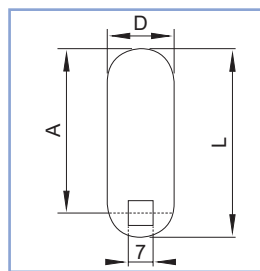

35

5

nichelata

12

PZ

1052
1053
1054
1055
1056

Levette VIRO per cilindri casellari

. Levette in acciaio zincato piene, dritte e zancate.