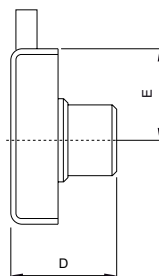

Codice SPS	Articolo	E mm.	A mm.	B mm.	C mm.	D mm.	Imb.	UM	EAN
SVI1111/25	1111	25	55	48	12	29	6	PZ	8 005344 006314
SVI1112/30	1112	30	55	58	16	29	6	PZ	8 005344 006345
SVI1113/35	1113	35	55	63	16	29	6	PZ	8 005344 006376
SVI1114/40	1114	40	55	68	16	29	6	PZ	8 005344 006390