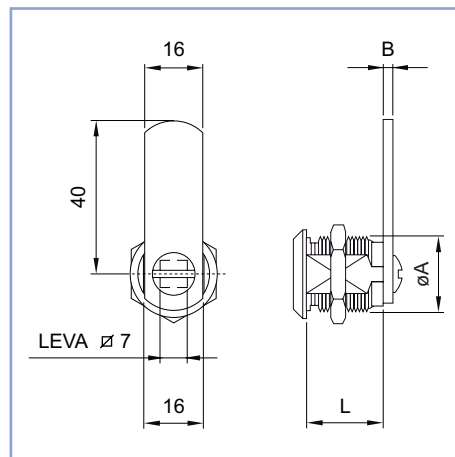

Serratura FAI BY VIRO universale in zama

- . Serratura universale corpo in zama cromata.
- . In dotazione 2 chiavi, levetta e dado.
- . Corpo e chiavi numerati.
- . Chiave estraibile in 2 posizioni.

1031
1032
1033

Codice SPS	Articolo	L mm.	A mm.	B mm.	Lamelle	Imb.	UM	EAN
SVI1031	1031	16	19	2	5	50	PZ	8 005344 058535
SVI1032	1032	20	19	2	6	50	PZ	8 005344 058542
SVI1033	1033	25	19	2	6	50	PZ	8 005344 058559

Cilindro FAI BY VIRO per casellari