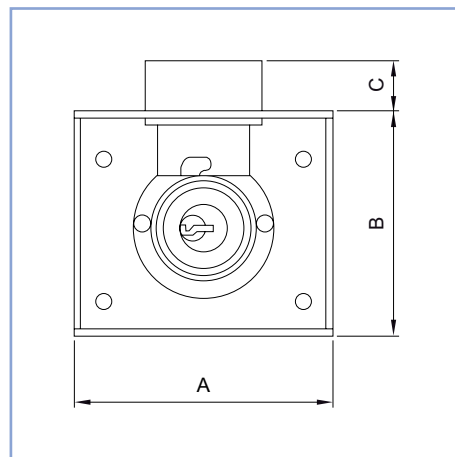

Codice SPS	Articolo	E mm.	A mm.	B mm.	C mm.	D mm.	Imb.	UM	EAN
SVI1111/25	1111	25	55	48	12	29	6	PZ	8 005344 006314
SVI1112/30	1112	30	55	58	16	29	6	PZ	8 005344 006345
SVI1113/35	1113	35	55	63	16	29	6	PZ	8 005344 006376
SVI1114/40	1114	40	55	68	16	29	6	PZ	8 005344 006390