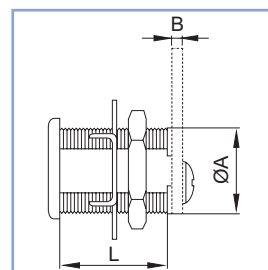

Codice SPS	Articolo	L mm.	A mm.	B mm.	Perni	Imb.	UM	EAN
SVI1252	1252	17,5	20	2,5	4	12	PZ	8 005344 026442
SVI1253	1253	21	20	2,5	5	12	PZ	8 005344 026480
SVI1254	1254	26	20	2,5	5	12	PZ	8 005344 026466