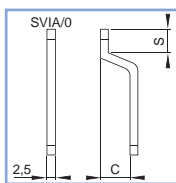

35

5

nichelata

12

PZ

1052
1053
1054
1055
1056

Levette VIRO per cilindri casellari

. Levette in acciaio zincato piene, dritte e zancate.

Codice SPS

Articolo

A
mm.D
mm.L
mm.C
mm.S
mm.

Imb.

UM

EAN

SVIA/0

A/0