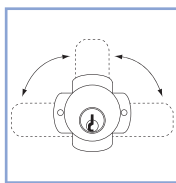

Cilindro VIRO per casellari

. Serrature universali in ottone massiccio con 2 chiavi in ottone nichelato, levetta dritta, rondella a 4 punte e dado di fissaggio.

. Chiave con rotazione 180° estraibile in posizione verticale.