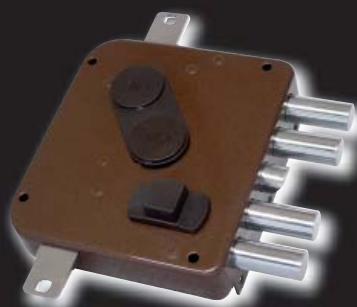

ATRA

S.P.S.

ATRA

Serratura ATRA triplice

- . Serratura triplice, finitura verniciata bronzata.
- . Senza scrocco, 3 chiavi doppia mappa.
- . Dotata di blocchetto chiave di servizio, incontro basso, mostrina, viteria, aste.

DX

3021
3022

Codice SPS

Articolo

Entrata
mm.

Mano

Scatola
mm.

Imb.

Serratura ATRA triplice

- . Serratura triplice, finitura verniciata bronzata.
- . Con scrocco, 3 chiavi doppia mappa.
- . Dotata di blocchetto chiave di servizio, incontro basso, mostrina, viteria, aste.