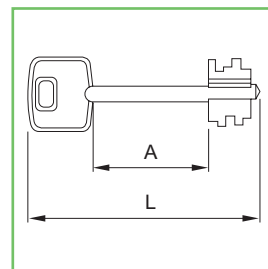

Blocchetto ATRA

- . Blocchetto di ricambio con chiavi per serrature Atra.
- . Composto da 3 chiavi diritte.
- . Impugnatura nera.

Codice SPS

Articolo

L
mm.A
mm.

Finitura

Imb.

UM