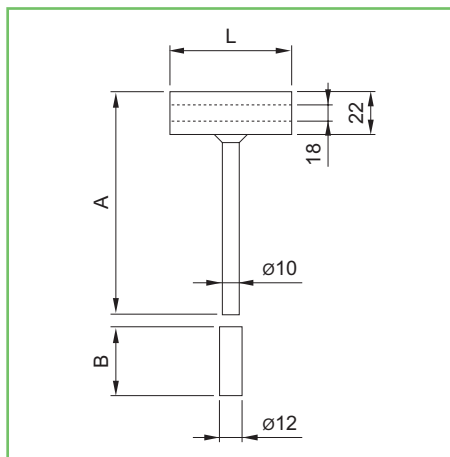

Riscontro ESETY

. Riscontro verniciato per catenaccio verticale con tassello in ottone.

Codice SPS

Articolo

L
mm.

A
mm.

B
mm.

Finitura

Imb.

UM

EAN

SES.G9925N

G9925N

60

112

34

nera

1

PZ

G9925