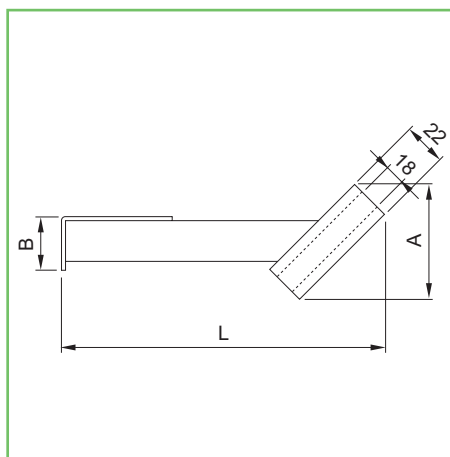

Riscontro ESETY

. Riscontro verniciato standard da murare.

Codice SPS

Articolo

L
mm.

A
mm.

B
mm.

Finitura

Imb.

UM

EAN

SES.G9926N

G9926N

144

63

32

nera

1

PZ

G9926