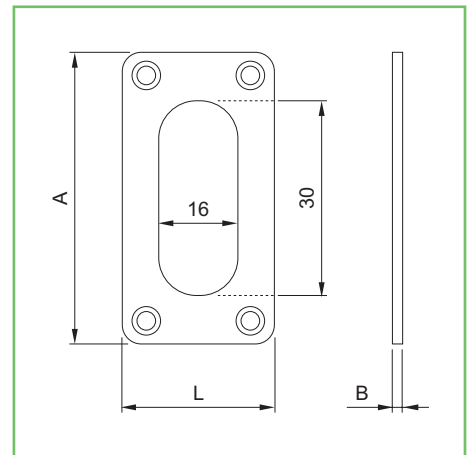

Codice SPS	Articolo	L mm.	A mm.	B mm.	Finitura	Imb.	UM	EAN
SES.G9927A	G9927A	30	50	3	ottonata	1	PZ	8 011708 029929