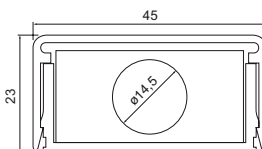

## Minisbarre ESETY verticali

- . Predisposta per cilindro europeo con camma e applicazione del defender.
- . In dotazione serratura e corrispettivo kit viti di fissaggio.
- . Il cilindro ed i riscontri non sono compresi.
- . Corsa catenacci mm. 36.
- . Rasabile sopra/sotto mm. 240.