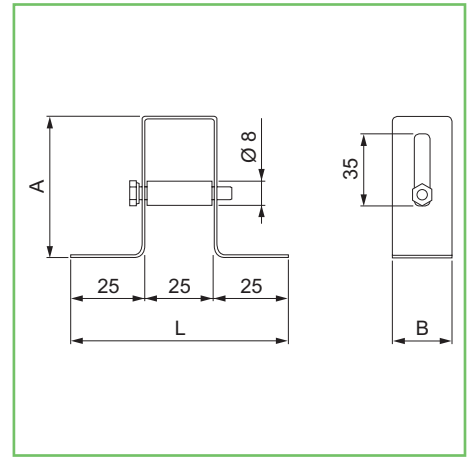

Cavallotto ESETY

. Cavallotto regolabile per catenacci verticali.

Codice SPS	Articolo	L mm.	A mm.	B mm.	Finitura	Imb.	UM	EAN
SES.G9909N	G9909N	75	65	30	nera	1	PZ	8 011708 029899