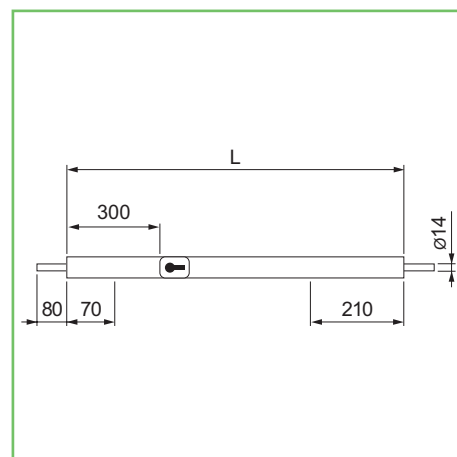

## Minisbarre ESETY verticali

- . Predisposta per cilindro europeo con camma e applicazione del defender.
- . In dotazione serratura e corrispettivo kit viti di fissaggio.
- . Il cilindro ed i riscontri non sono compresi.
- . Corsa catenacci mm. 36.
- . Rasabile sopra/sotto mm. 240.

## Minisbarre ESETY orizzontali

- . Predisposta per cilindro europeo con camma e applicazione del defender.
- . Il cilindro ed i riscontri non sono compresi.
- . Corsa catenacci mm. 80.
- . Rasabile mm. 70÷120.