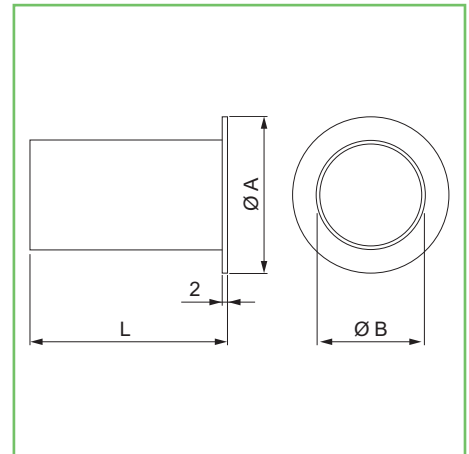

### Boccola ESETY

. Boccola a pavimento, foro diametro mm. 18.

G9906C

Codice SPS	Articolo	L mm.	A mm.	B mm.	Finitura	Imb.	UM	EAN
SES.G9906C	G9906C	50	30	18	ottonata	1	PZ	8 011708 029882