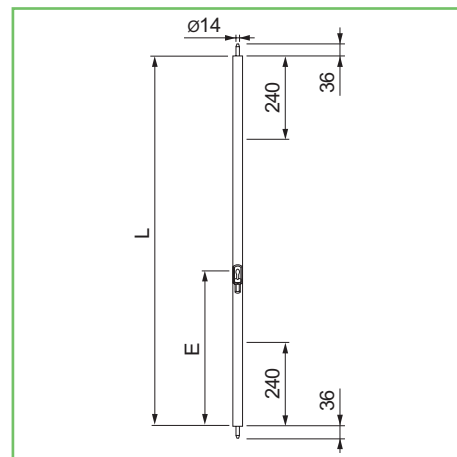

## Minisbarre ESETY verticali

- . Predisposta per cilindro europeo con camma e applicazione del defender.
- . In dotazione serratura e corrispettivo kit viti di fissaggio.
- . Il cilindro ed i riscontri non sono compresi.
- . Corsa catenacci mm. 36.
- . Rasabile sopra/sotto mm. 240.

## Minisbarre ESETY orizzontali

- . Predisposta per cilindro europeo con camma e applicazione del defender.
- . Il cilindro ed i riscontri non sono compresi.
- . Corsa catenacci mm. 80.
- . Rasabile mm. 70÷120.