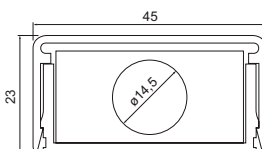

## Minisbarre ESETY verticali

- . Predisposta per cilindro europeo con camma e applicazione del defender.
- . In dotazione serratura e corrispettivo kit viti di fissaggio.
- . Il cilindro ed i riscontri non sono compresi.
- . Corsa catenacci mm. 36.
- . Rasabile sopra/sotto mm. 240.

## Minisbarre ESETY orizzontali

- . Predisposta per cilindro europeo con camma e applicazione del defender.
- . Il cilindro ed i riscontri non sono compresi.
- . Corsa catenacci mm. 80.
- . Rasabile mm. 70÷120.