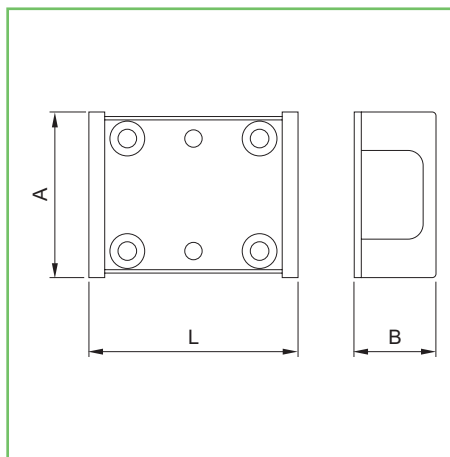

Riscontro ESETY

. Riscontro da applicare con 1 piastrina di spessore mm. 3, 6 e 15.

Codice SPS

Articolo

L
mm.

A
mm.

B
mm.

Finitura

Imb.

UM

EAN

SES.G9951KN

G9951KN

60

45

23

nera

1

PZ

G9951K