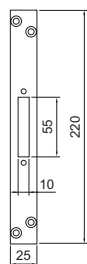

70

25

124x83

12

PZ

1200 K

Serratura FIAM da infilare triplice

- . Serrature da infilare a cilindro con 2 chiavi art. 91.01.75.
- . 4 mandate.
- . Frontale in acciaio zincato.
- . 3 punti di chiusura.
- . In dotazione coppia copritoppa art. 98.01.1201, controbordo in acciaio zincato, coppia attacchi aste filettati M8.