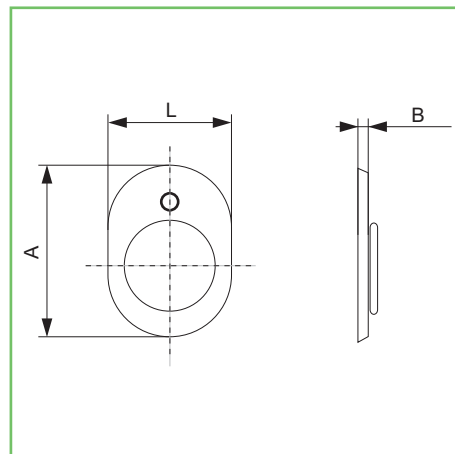

Bocchette FIAM chiave spillo

- . Accessori per serrature da infilare a cilindro.
- . Coppia copritoppa in acciaio ottonato.