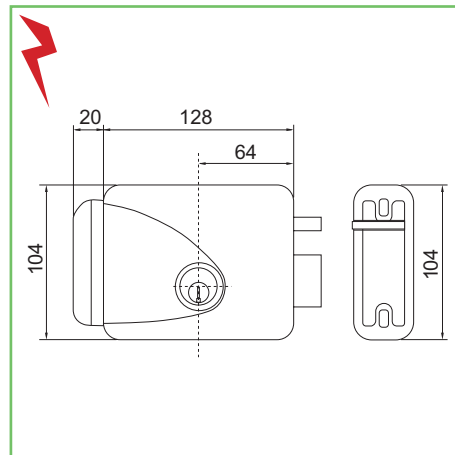

SX
357 SC

12V

Codice SPS	Articolo	Entrata mm.	Mano	Scatola mm.	Imb.	UM	EAN
SFI357.00.01	357.00.01	da 50 a 80	dx	128x104	1	PZ	8 032568 394408
SFI357.00.02	357.00.02	da 50 a 80	sx	128x104	1	PZ	8 032568 394415