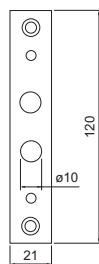

1400 K

Codice SPS	Articolo	Entrata mm.	Frontale mm.	Scatola mm.	Imb.	UM	EAN
SFI1400/K45	1401.00.45	45	21x120	70x57	1	PZ	8 032568 380661
SFI1400/K50	1401.00.50	50	21x120	75x57	1	PZ	8 032568 380678
SFI1400/K60	1401.00.60	60	21x120	85x57	1	PZ	8 032568 380685