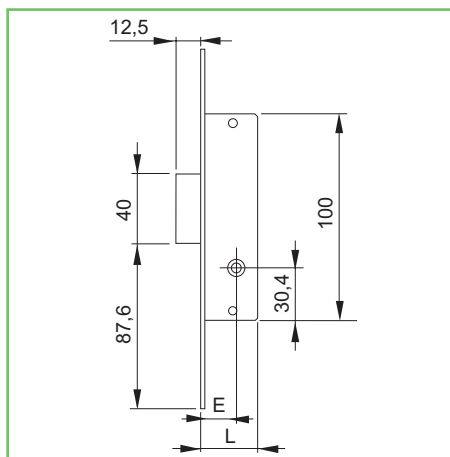

Serratura FIAM per serramenti

- . Serrature per serramenti in alluminio.
- . Frontale in acciaio nichelato, con controbordo in acciaio nichelato.
- . 1 mandata, 2 copritoppa in nylon nero.
- . Chiave a spillo.