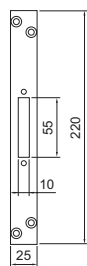

778

Codice SPS	Articolo	Entrata mm.	Frontale mm.	Scatola mm.	Imb.	UM	EAN
SFI778	778.00.00	60	25x195	108,5x110	2	PZ	8 032568 387264

Serratura FIAM da infilare

- . Serrature da infilare a cilindro con 2 chiavi art. 91.01.75.
- . 4 mandate.
- . Frontale in acciaio zincato.
- . In dotazione coppia copritoppa art. 98.01.1201, controbordo in acciaio zincato.