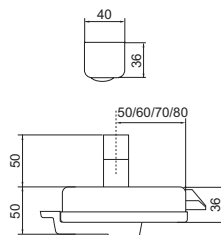

SX
357 SC

12V

Codice SPS	Articolo	Entrata mm.	Mano	Scatola mm.	Imb.	UM	EAN
SFI357.00.01	357.00.01	da 50 a 80	dx	128x104	1	PZ	8 032568 394408
SFI357.00.02	357.00.02	da 50 a 80	sx	128x104	1	PZ	8 032568 394415