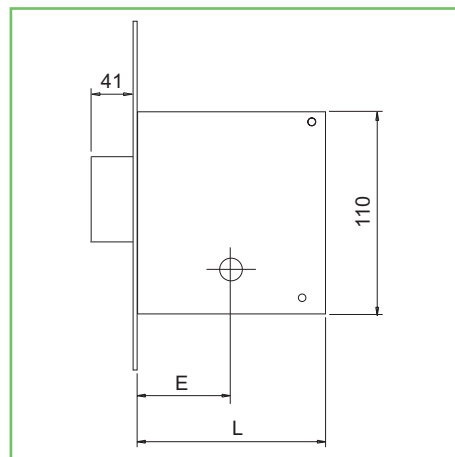

FIAM®

Serratura FIAM da infilare

- . Serrature da infilare.
- . Frontale in ottone satinato, con controbordo in acciaio ottonato verniciato.
- . 4 mandate, 2 copritoppa in acciaio ottonato verniciato.
- . Chiave a spillo.

1300 K

Codice SPS	Articolo	Entrata mm.	Frontale mm.	Scatola mm.	Imb.	UM	EAN
SFI1300/K40	1301.00.40	40	22x194	91x110	1	PZ	8 032568 380197
SFI1300/K50	1301.00.50	50	22x194	99x110	1	PZ	8 032568 380203
SFI1300/K60	1301.00.60	60	22x194	109x110	1	PZ	8 032568 380210
SFI1300/K70	1301.00.70	70	22x194	119x110	1	PZ	8 032568 380227

Serratura FIAM da infilare

- . Serrature da infilare a cilindro con 3 chiavi art. 91.01.75.
- . 1 mandata.
- . Frontale in acciaio cromato.
- . In dotazione coppia copritoppa art. 98.01.1201, controbordo in acciaio cromato.