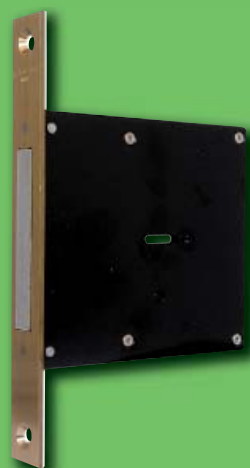

Serratura FIAM da infilare

- . Serrature da infilare con 3 chiavi a doppia mappa.
- . Frontale in ottone satinato e verniciato.
- . 4 mandate a (2 per E 40).
- . Copritoppa interno ed esterno in ottone lucidato.