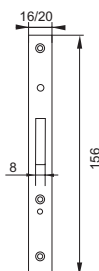

Codice SPS	Articolo	Entrata mm.	Frontale mm.	Scatola mm.	Imb.	UM	EAN
SFI903/K	903.11.16	16	16x156	26x100	2	PZ	8 032568 384317
SFI903/KE	903.01.21	21	20x156	37x100	2	PZ	8 032568 385130

Serratura FIAM per serramenti in alluminio

- . Serratura per serramenti in alluminio con 2 chiavi art. 91.01.75
- . Gancio basculante.
- . Frontale in acciaio nichelato.
- . In dotazione coppia copritoppa in nylon, controbordo in acciaio nichelato e viti di fissaggio.