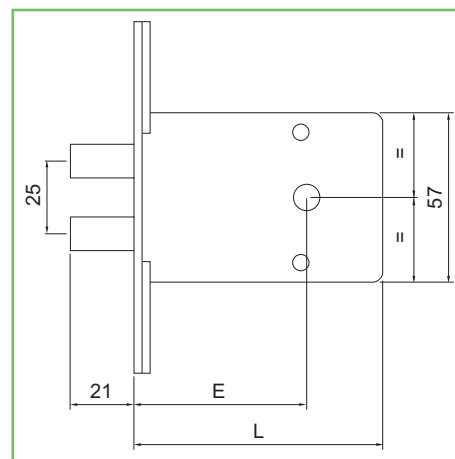

1400 K

Codice SPS	Articolo	Entrata mm.	Frontale mm.	Scatola mm.	Imb.	UM	EAN
SFI1400/K45	1401.00.45	45	21x120	70x57	1	PZ	8 032568 380661
SFI1400/K50	1401.00.50	50	21x120	75x57	1	PZ	8 032568 380678
SFI1400/K60	1401.00.60	60	21x120	85x57	1	PZ	8 032568 380685