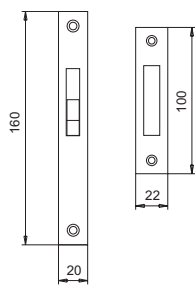

Serratura FIAM per serramenti in alluminio

- . Serratura per serramenti in alluminio con 2 chiavi art. 91.01.75
- . Gancio basculante.
- . Frontale in acciaio nichelato.
- . In dotazione coppia copritoppa in nylon, controbordo in acciaio nichelato e viti di fissaggio.

Codice SPS	Articolo	Entrata mm.	Frontale mm.	Scatola mm.	Imb.	UM	EAN
SFI304/K	304.14.20	20	20	36,2x104	12	PZ	8 032568 384492