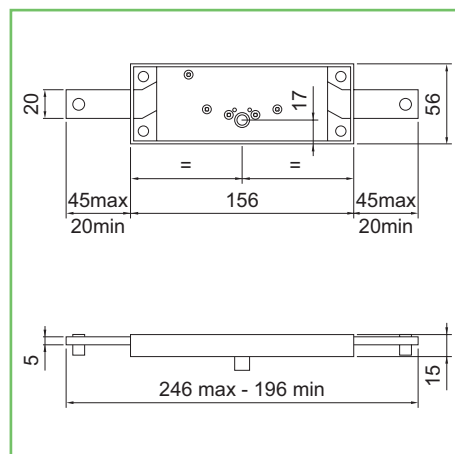

Serratura FIAM per porte e serrande basculanti

- . Serratura centrale con 3 chiavi art. 91.01.75.
- . 1 mandata.

Codice SPS	Articolo	Mandate	Mano	Scatola mm.	Imb.	UM	EAN
SFI1091.00.03	1091.00.03	1	centrale	156x56	2	PZ	8 032568 383501

Serratura FIAM per porte e serrande basculanti

- . Serratura centrale con 3 chiavi art. 34.00.65.
- . 2 mandate.
- . Movimento comandato dalla maniglia.