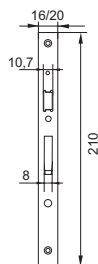

901

Codice SPS	Articolo	Entrata mm.	Frontale mm.	Scatola mm.	Imb.	UM	EAN
SFI901/K	901.11.16	16	16x210	26x154	2	PZ	8 032568 387066
SFI901/KE	901.01.21	21	20x210	37x154	2	PZ	8 032568 387349