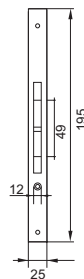

Codice SPS	Articolo	Entrata mm.	Frontale mm.	Scatola mm.	Imb.	UM	EAN
SFI778	778.00.00	60	25x195	108,5x110	2	PZ	8 032568 387264