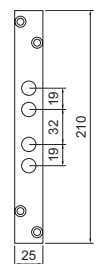

21x120

85x57

1

PZ

1500 K

Serratura FIAM da infilare

- . Serrature da infilare con 3 chiavi doppia mappa art. 40.00.75.
- . 4 mandate.
- . Frontale in ottone satinato e verniciato.
- . In dotazione coppia copritoppa art. 98.02.0121, controbordo piano in ottone, guida chiave in nylon e viti di fissaggio.