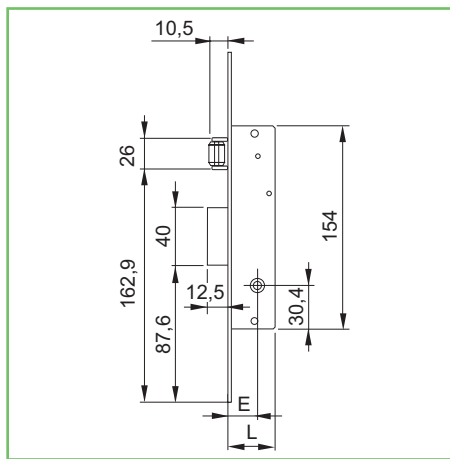

Serratura FIAM per serramenti

- . Serrature per serramenti in alluminio.
- . Frontale in acciaio nichelato, con controbordo in acciaio nichelato.
- . 1 mandata, 2 copritoppa in nylon nero, rullo regolabile.
- . Chiave a spillo.