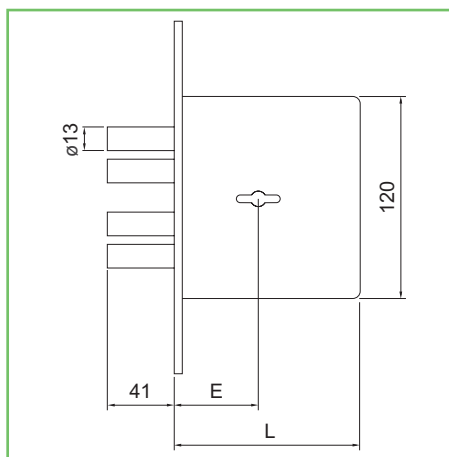

21x120

85x57

1

PZ

1500 K

Serratura FIAM da infilare

- . Serrature da infilare con 3 chiavi doppia mappa art. 40.00.75.
- . 4 mandate.
- . Frontale in ottone satinato e verniciato.
- . In dotazione coppia copritoppa art. 98.02.0121, controbordo piano in ottone, guida chiave in nylon e viti di fissaggio.