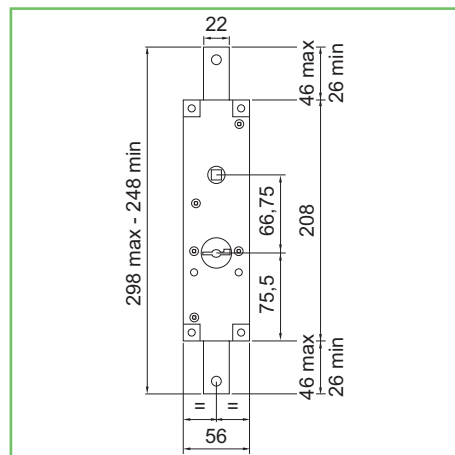

Codice SPS	Articolo	Mandate	Mano	Scatola mm.	Imb.	UM	EAN
SFI102.00.00	102.00.00	2	centrale	56x206	2	PZ	8 032568 387110

109 KC