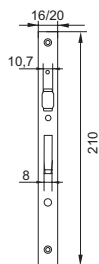

Serratura FIAM per serramenti

- . Serrature per serramenti in alluminio.
- . Frontale in acciaio nichelato, con controbordo in acciaio nichelato.
- . 1 mandata, 2 copritoppa in nylon nero, rullo regolabile.
- . Chiave a spillo.

Codice SPS	Articolo	Entrata mm.	Frontale mm.	Scatola mm.	Imb.	UM	EAN
SFI902/K	902.11.16	16	16x210	26x154	2	PZ	8 032568 385147
SFI902/KE	902.01.21	21	20x210	37x154	2	PZ	8 032568 384836

902