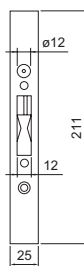

77 QL

Codice SPS	Articolo	Entrata mm.	Frontale mm.	Scatola mm.	Imb.	UM	EAN
SFI77/QL	770.00.00	50	25x211	99x130	2	PZ	8 032568 382849
SFI77/QL.60	770.00.60	60	25x211	100x130	2	PZ	8 032568 382863
SFI77/QL.70	770.00.70	70	25x211	110x130	2	PZ	8 032568 386236
SFI770.04.00	770.04.00	50	25x211	99x130	12*	PZ	8 032568 384300
SFI770.04.60	770.04.60	60	25x211	100x130	12*	PZ	8 032568 382870