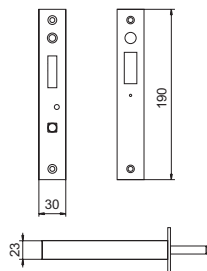

109 KC

102

346

Elettroserratura FAMA per serramenti in ferro

- . Serratura da infilare con cilindro art. 22.00.60.
- . Gancio in acciaio nickelato.
- . Funzionamento 8-12 V.
- . Frontale in acciaio zincato.
- . In dotazione controbordo in acciaio zincato, coppia copritoppa in nylon.