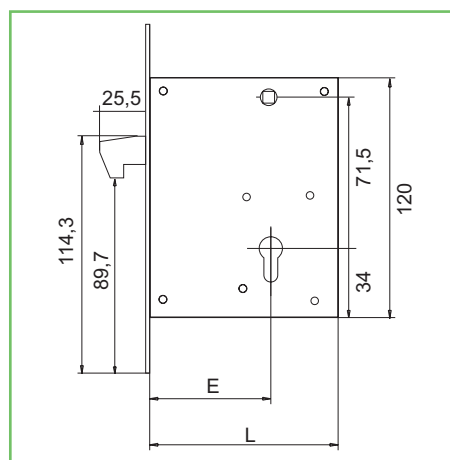

Serratura FIAM per porte e cancelli

- . Serrature per porte e cancelli scorrevoli.
- . 1 mandata e mezzo giro, 2 copritoppa in acciaio ottonato.
- . Frontale bordo piano in acciaio, completa di cilindro sagomato 22.00.60.