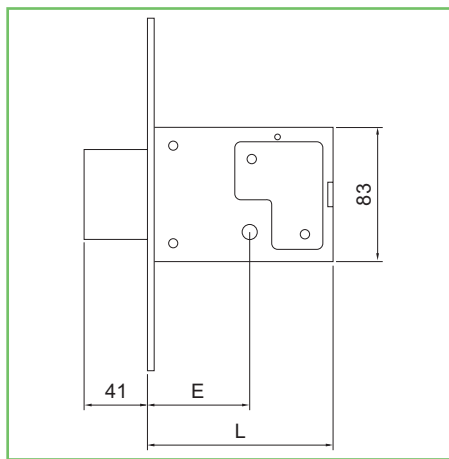

778

Codice SPS	Articolo	Entrata mm.	Frontale mm.	Scatola mm.	Imb.	UM	EAN
SFI778	778.00.00	60	25x195	108,5x110	2	PZ	8 032568 387264

Serratura FIAM da infilare

- . Serrature da infilare a cilindro con 2 chiavi art. 91.01.75.
- . 4 mandate.
- . Frontale in acciaio zincato.
- . In dotazione coppia copritoppa art. 98.01.1201, controbordo in acciaio zincato.