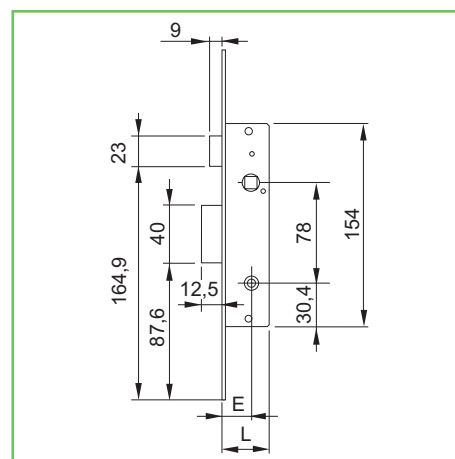

901

Codice SPS	Articolo	Entrata mm.	Frontale mm.	Scatola mm.	Imb.	UM	EAN
SFI901/K	901.11.16	16	16x210	26x154	2	PZ	8 032568 387066
SFI901/KE	901.01.21	21	20x210	37x154	2	PZ	8 032568 387349