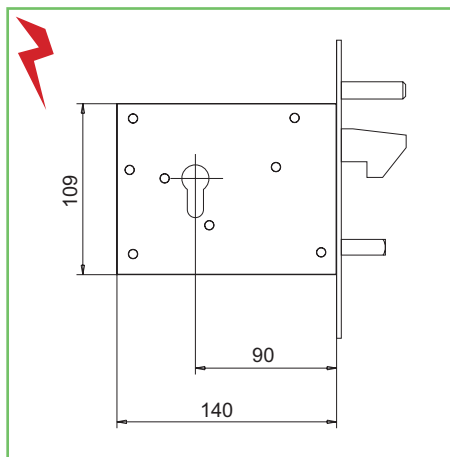

109 KC

102

346

Elettroserratura FAMA per serramenti in ferro

- . Serratura da infilare con cilindro art. 22.00.60.
- . Gancio in acciaio nickelato.
- . Funzionamento 8-12 V.
- . Frontale in acciaio zincato.
- . In dotazione controbordo in acciaio zincato, coppia copritoppa in nylon.