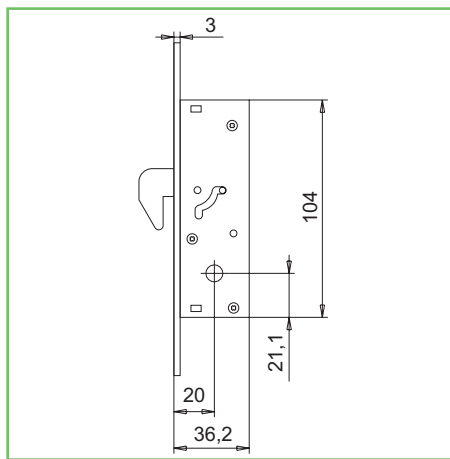

Serratura FIAM per serramenti in alluminio

- . Serratura per serramenti in alluminio con 2 chiavi art. 91.01.75
- . Gancio basculante.
- . Frontale in acciaio nichelato.
- . In dotazione coppia copritoppa in nylon, controbordo in acciaio nichelato e viti di fissaggio.

Codice SPS	Articolo	Entrata mm.	Frontale mm.	Scatola mm.	Imb.	UM	EAN
SFI304/K	304.14.20	20	20	36,2x104	12	PZ	8 032568 384492