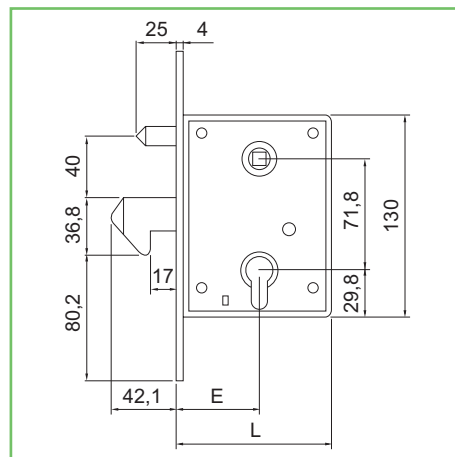

77 QL

Codice SPS	Articolo	Entrata mm.	Frontale mm.	Scatola mm.	Imb.	UM	EAN
SFI77/QL	770.00.00	50	25x211	99x130	2	PZ	8 032568 382849
SFI77/QL.60	770.00.60	60	25x211	100x130	2	PZ	8 032568 382863
SFI77/QL.70	770.00.70	70	25x211	110x130	2	PZ	8 032568 386236
SFI770.04.00	770.04.00	50	25x211	99x130	12*	PZ	8 032568 384300
SFI770.04.60	770.04.60	60	25x211	100x130	12*	PZ	8 032568 382870