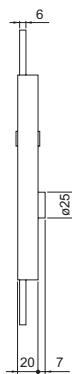

Codice SPS	Articolo	Mandate	Mano	Scatola mm.	Imb.	UM	EAN
SFI102.00.00	102.00.00	2	centrale	56x206	2	PZ	8 032568 387110