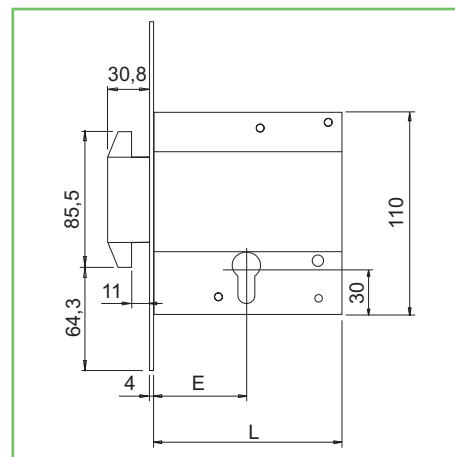

Codice SPS	Articolo	Entrata mm.	Frontale mm.	Scatola mm.	Imb.	UM	EAN
SFI778	778.00.00	60	25x195	108,5x110	2	PZ	8 032568 387264