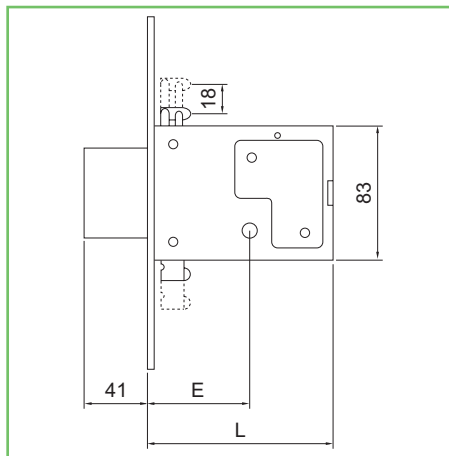

Serratura FIAM da infilare triplice

- . Serrature da infilare a cilindro con 2 chiavi art. 91.01.75.
- . 4 mandate.
- . Frontale in acciaio zincato.
- . 3 punti di chiusura.
- . In dotazione coppia copritoppa art. 98.01.1201, controbordo in acciaio zincato, coppia attacchi aste filettati M8.