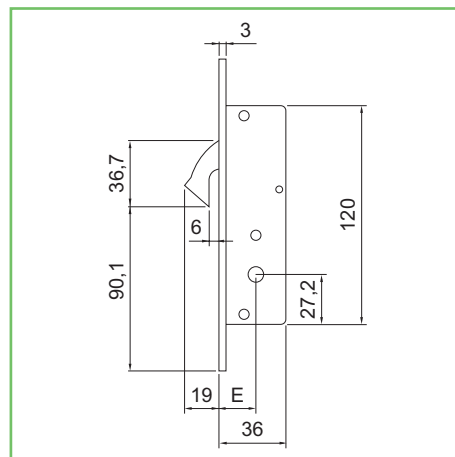

Codice SPS	Articolo	Entrata mm.	Frontale mm.	Scatola mm.	Imb.	UM	EAN
SFI304/K	304.14.20	20	20	36,2x104	12	PZ	8 032568 384492

304 K

353

FIAM®

Serratura FIAM per porte e cancelli scorrevoli

- . Serratura per porte e cancelli scorrevoli con 3 chiavi art. 91.01.75.
- . 1 mandata.
- . Frontale in acciaio nickelato.
- . In dotazione coppia copritoppa in nylon, controbordo in acciaio nickelato.