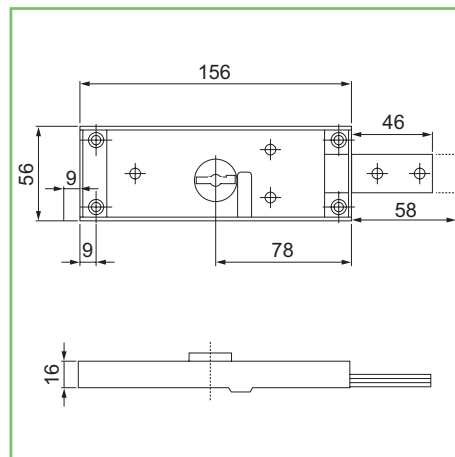

Serratura IDM laterale

- . Serratura serranda laterale a doppia mappa, con 2 chiavi, a 2 mandate.
- . 4 gorges, fornite con piolini staccati.
- . Finitura zincata.

DX

SX

1004

| Codice SPS | Articolo | Entrata mm. | Mano | Scatola mm. | Imb. | UM | EAN |
|--------------|----------|-------------|---------|-------------|------|----|-----------------|
| SID.1004DXSX | 1004DXSX | 78 | 1dx+1sx | 156x56x16 | 1+1 | PZ | 8 011708 021916 |
| SID1004DX | 1004DX | 78 | dx | 156x56x16 | 6 | PZ | 8 011708 021929 |
| SID1004SX | 1004SX | 78 | sx | 156x56x16 | 6 | PZ | 8 011708 021930 |

Serratura IDM centrale

- . Serratura serranda centrale a doppia mappa, con 2 chiavi, a 2 mandate.
- . 4 gorges, fornite con piolini staccati.
- . Finitura zincata.

2004

| Codice SPS | Articolo | Entrata mm. | Mano | Scatola mm. | Imb. | UM | EAN |
|------------|----------|-------------|----------|-------------|------|----|-----------------|
| SID2004 | 2004 | 78 | centrale | 156x56 | 6 | PZ | 8 011708 021947 |
| SID2004.KA | 2004KA | 78 | centrale | 156x56 | 6 | PZ | 8 011708 031489 |

Serratura IDM basculante

- . Serratura basculante a doppia mappa, con 2 chiavi, a 2 mandate.
- . 6 gorges, fornite con piolini staccati.
- . Finitura zincata.
- . Art. 3006.28 canotto lunghezza mm. 28.