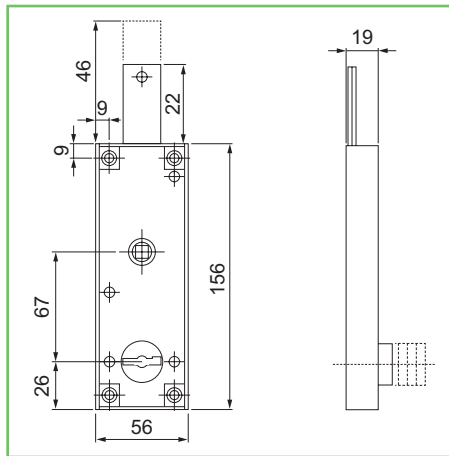

Serratura IDM laterale

- . Serratura serranda laterale a doppia mappa, con 2 chiavi, a 2 mandate.
- . 4 gorges, fornite con piolini staccati.
- . Finitura zincata.

DX

SX

1004

| Codice SPS | Articolo | Entrata mm. | Mano | Scatola mm. | Imb. | UM | EAN |
|--------------|----------|-------------|---------|-------------|------|----|-----------------|
| SID.1004DXSX | 1004DXSX | 78 | 1dx+1sx | 156x56x16 | 1+1 | PZ | 8 011708 021916 |
| SID1004DX | 1004DX | 78 | dx | 156x56x16 | 6 | PZ | 8 011708 021929 |
| SID1004SX | 1004SX | 78 | sx | 156x56x16 | 6 | PZ | 8 011708 021930 |

Serratura IDM centrale

- . Serratura serranda centrale a doppia mappa, con 2 chiavi, a 2 mandate.
- . 4 gorges, fornite con piolini staccati.
- . Finitura zincata.

2004

| Codice SPS | Articolo | Entrata mm. | Mano | Scatola mm. | Imb. | UM | EAN |
|------------|----------|-------------|----------|-------------|------|----|-----------------|
| SID2004 | 2004 | 78 | centrale | 156x56 | 6 | PZ | 8 011708 021947 |
| SID2004.KA | 2004KA | 78 | centrale | 156x56 | 6 | PZ | 8 011708 031489 |

Serratura IDM triplice

- . Serratura serranda e basculanti a doppia mappa triplice, con 2 chiavi, a 2 mandate.
- . 6 gorges, fornite con piolini staccati.
- . Finitura zincata.

2306

| Codice SPS | Articolo | Entrata mm. | Mano | Scatola mm. | Imb. | UM | EAN |
|------------|----------|-------------|----------|-------------|------|----|-----------------|
| SID2306 | 2306 | 79 | centrale | 156x56 | 3 | PZ | 8 011708 021954 |

Serratura IDM basculante

- . Serratura basculante a doppia mappa, con 2 chiavi, a 2 mandate.
- . 6 gorges, fornite con piolini staccati.
- . Finitura zincata.
- . Art. 3006.28 canotto lunghezza mm. 28.