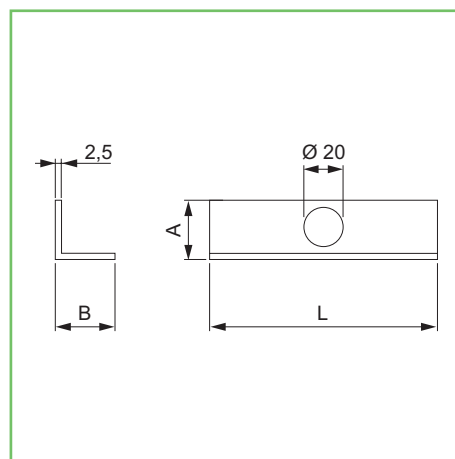

Codice SPS	Articolo	L mm.	A mm.	B mm.	Finitura	Imb.	UM	EAN
SID135	135	80	35	30	zincata	1	PZ	8 011708 027581