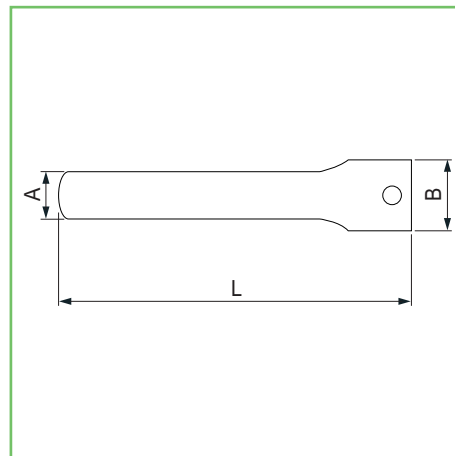

Codice SPS	Articolo	L mm.	A mm.	B mm.	Finitura	Imb.	UM	EAN
SID131	131	142	18	27	zincata	1	PZ	8 011708 027574