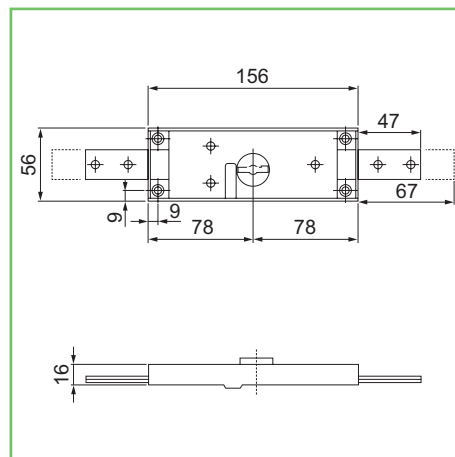

Serratura IDM laterale

- . Serratura serranda laterale a doppia mappa, con 2 chiavi, a 2 mandate.
- . 4 gorges, fornite con piolini staccati.
- . Finitura zincata.

DX

SX

1004

| Codice SPS | Articolo | Entrata mm. | Mano | Scatola mm. | Imb. | UM | EAN |
|--------------|----------|-------------|---------|-------------|------|----|-----------------|
| SID.1004DXSX | 1004DXSX | 78 | 1dx+1sx | 156x56x16 | 1+1 | PZ | 8 011708 021916 |
| SID1004DX | 1004DX | 78 | dx | 156x56x16 | 6 | PZ | 8 011708 021929 |
| SID1004SX | 1004SX | 78 | sx | 156x56x16 | 6 | PZ | 8 011708 021930 |

Serratura IDM centrale

- . Serratura serranda centrale a doppia mappa, con 2 chiavi, a 2 mandate.
- . 4 gorges, fornite con piolini staccati.
- . Finitura zincata.

2004

| Codice SPS | Articolo | Entrata mm. | Mano | Scatola mm. | Imb. | UM | EAN |
|------------|----------|-------------|----------|-------------|------|----|-----------------|
| SID2004 | 2004 | 78 | centrale | 156x56 | 6 | PZ | 8 011708 021947 |
| SID2004.KA | 2004KA | 78 | centrale | 156x56 | 6 | PZ | 8 011708 031489 |