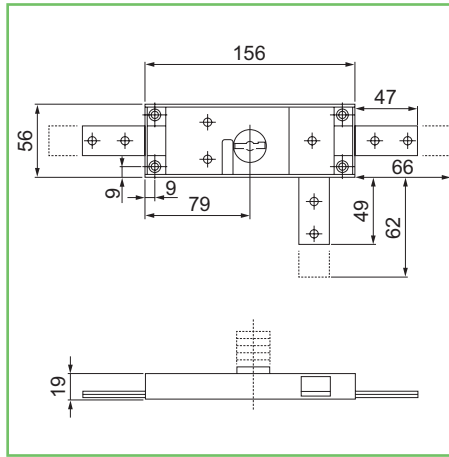

Serratura IDM triplice

- . Serratura serranda e basculanti a doppia mappa triplice, con 2 chiavi, a 2 mandate.
- . 6 gorges, fornite con piolini staccati.
- . Finitura zincata.