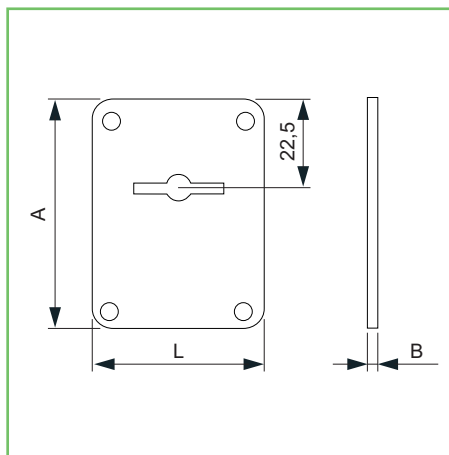

Copritoppa IDM

. Copritoppa in ottone con viti per serratura a doppia mappa.

150

Codice SPS	Articolo	L mm.	A mm.	B mm.	Finitura	Imb.	UM	EAN
SID150	150	45	60	1	ottone	1	PZ	8 011708 027611

359