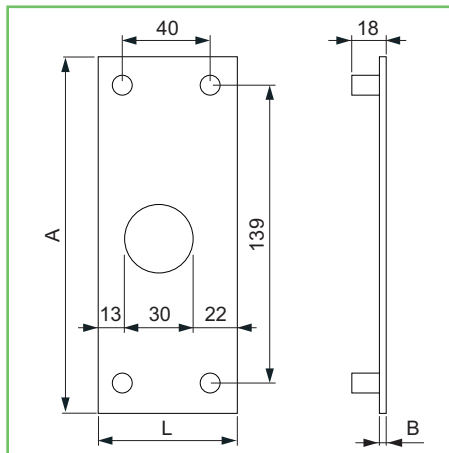

Serratura IDM laterale

- . Serratura serranda laterale a doppia mappa, con 2 chiavi, a 2 mandate.
- . 4 gorges, fornite con piolini staccati.
- . Finitura zincata.

DX

SX

1004

| Codice SPS | Articolo | Entrata mm. | Mano | Scatola mm. | Imb. | UM | EAN |
|--------------|----------|-------------|---------|-------------|------|----|-----------------|
| SID.1004DXSX | 1004DXSX | 78 | 1dx+1sx | 156x56x16 | 1+1 | PZ | 8 011708 021916 |
| SID1004DX | 1004DX | 78 | dx | 156x56x16 | 6 | PZ | 8 011708 021929 |
| SID1004SX | 1004SX | 78 | sx | 156x56x16 | 6 | PZ | 8 011708 021930 |

Serratura IDM basculante

- . Serratura basculante a doppia mappa, con 2 chiavi, a 2 mandate.
- . 6 gorges, fornite con piolini staccati.
- . Finitura zincata.
- . Art. 3006.28 canotto lunghezza mm. 28.

Placca IDM

- . Placca ferro zincato con viti per il fissaggio serratura al pannello della porta.
- . Per art. 1004 - 2004 - 2306.

105

| Codice SPS | Articolo | L mm. | A mm. | B mm. | Finitura | Imb. | UM | EAN |
|------------|----------|-------|-------|-------|----------|------|----|-----------------|
| SID105 | 105 | 65 | 164 | 1 | zincata | 1 | PZ | 8 011708 027550 |