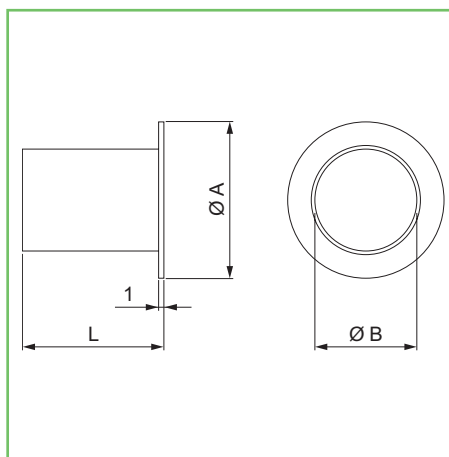

Borchia IDM

. Borchia tubolare per pavimento.

140

Codice SPS	Articolo	L mm.	A mm.	B mm.	Finitura	Imb.	UM	EAN
SID140	140	32	36	23	zincata	1	PZ	8 011708 027604