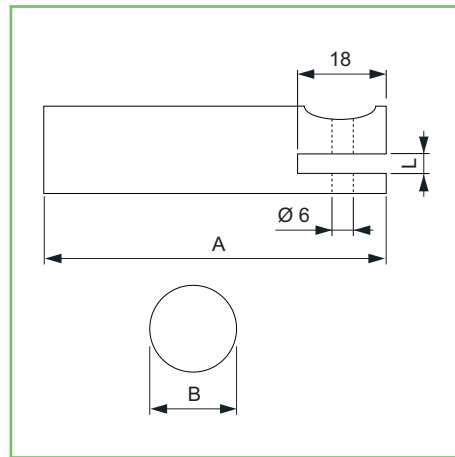

Codice SPS	Articolo	L mm.	A mm.	B mm.	Finitura	Imb.	UM	EAN
SID130	130	4,5	70	18	zincata	1	PZ	8 011708 027567