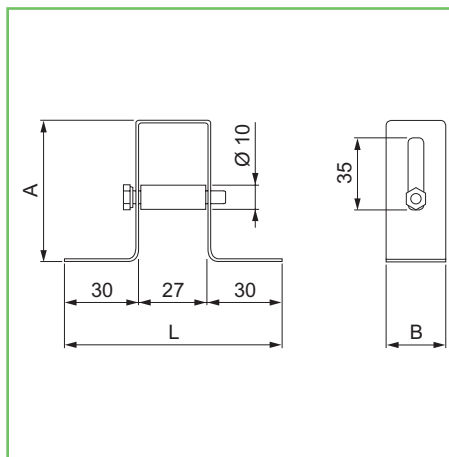

Guida asta IDM

. Guida asta da saldare allo spiaggiare.

135

| Codice SPS | Articolo | L mm. | A mm. | B mm. | Finitura | Imb. | UM | EAN |
|------------|----------|-------|-------|-------|----------|------|----|-----------------|
| SID135 | 135 | 80 | 35 | 30 | zincata | 1 | PZ | 8 011708 027581 |

Guida asta IDM

. Guida asta regolabile da saldare al telaio della porta.

136

| Codice SPS | Articolo | L mm. | A mm. | B mm. | Finitura | Imb. | UM | EAN |
|------------|----------|-------|-------|-------|----------|------|----|-----------------|
| SID136 | 136 | 87 | 57 | 28 | zincata | 1 | PZ | 8 011708 027598 |