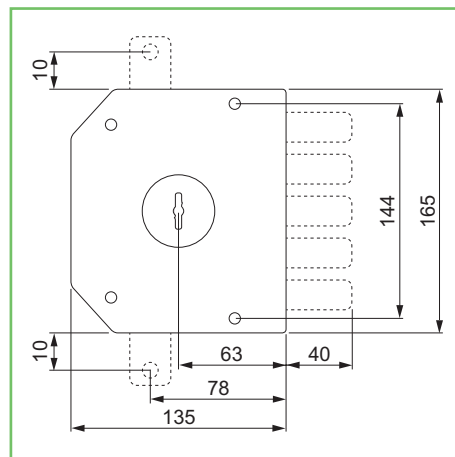

**ITALSERRATURE**

**S.P.S.**

**ITALSERRATURE**

Serratura ITALSERRATURE da applicare

- . Serratura laterale senza mezzo giro con entrata chiave interna.
- . Corsa chiavistello mm. 40.
- . Cilindro a pompa in acciaio con parastrappo rotante.

DX

1200

Codice SPS	Articolo	Entrata mm.	Mano	Scatola mm.	Imb.	UM	EAN
SIT1200DX	1200 senior	63	dx	165x135x32	1	PZ	8 011708 030925
SIT1200SX	1200 senior	63	sx	165x135x32	1	PZ	8 011708 030932

Serratura ITALSERRATURE da applicare triplice

- . Serratura triplice senza mezzo giro con entrata chiave interna.
- . Corsa chiavistello mm. 40.
- . Cilindro a pompa in acciaio con parastrappo rotante.
- . Aste verticali telescopiche rinforzate da terminale in acciaio e accessori compresi.

DX

1400

Codice SPS	Articolo	Entrata mm.	Mano	Scatola mm.	Imb.	UM	EAN
SIT1400DX	1400 senior	63	dx	165x135x32	1	PZ	8 011708 797880
SIT1400SX	1400 senior	63	sx	165x135x32	1	PZ	8 011708 030956