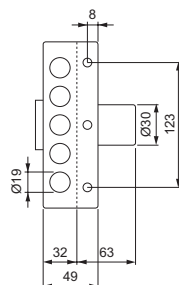

**ITALSERRATURE**

**S.P.S.**

**ITALSERRATURE**

Serratura ITALSERRATURE da applicare

- . Serratura laterale senza mezzo giro con entrata chiave interna.
- . Corsa chiavistello mm. 40.
- . Cilindro a pompa in acciaio con parastrappo rotante.

DX

1200

Codice SPS	Articolo	Entrata mm.	Mano	Scatola mm.	Imb.	UM	EAN
SIT1200DX	1200 senior	63	dx	165x135x32	1	PZ	8 011708 030925
SIT1200SX	1200 senior	63	sx	165x135x32	1	PZ	8 011708 030932

Serratura ITALSERRATURE da applicare triplice

- . Serratura triplice senza mezzo giro con entrata chiave interna.
- . Corsa chiavistello mm. 40.
- . Cilindro a pompa in acciaio con parastrappo rotante.
- . Aste verticali telescopiche rinforzate da terminale in acciaio e accessori compresi.

DX

1400

Codice SPS	Articolo	Entrata mm.	Mano	Scatola mm.	Imb.	UM	EAN
SIT1400DX	1400 senior	63	dx	165x135x32	1	PZ	8 011708 797880
SIT1400SX	1400 senior	63	sx	165x135x32	1	PZ	8 011708 030956