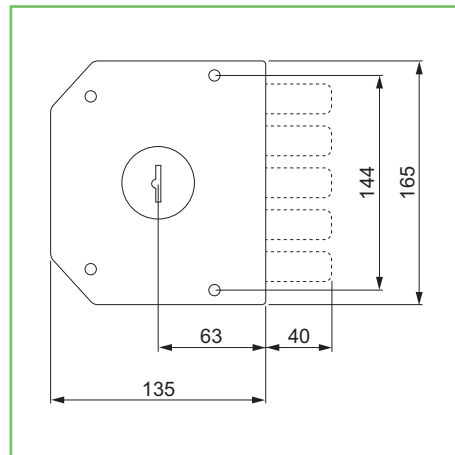

**ITALSERRATURE**

**S.P.S.**

**ITALSERRATURE**

Serratura ITALSERRATURE da applicare

- . Serratura laterale senza mezzo giro con entrata chiave interna.
- . Corsa chiavistello mm. 40.
- . Cilindro a pompa in acciaio con parastrappo rotante.

DX

1200

Codice SPS	Articolo	Entrata mm.	Mano	Scatola mm.	Imb.	UM	EAN
SIT1200DX	1200 senior	63	dx	165x135x32	1	PZ	8 011708 030925
SIT1200SX	1200 senior	63	sx	165x135x32	1	PZ	8 011708 030932

Serratura ITALSERRATURE da applicare triplice

- . Serratura triplice senza mezzo giro con entrata chiave interna.
- . Corsa chiavistello mm. 40.
- . Cilindro a pompa in acciaio con parastrappo rotante.
- . Aste verticali telescopiche rinforzate da terminale in acciaio e accessori compresi.

DX

1400

Codice SPS	Articolo	Entrata mm.	Mano	Scatola mm.	Imb.	UM	EAN
SIT1400DX	1400 senior	63	dx	165x135x32	1	PZ	8 011708 797880
SIT1400SX	1400 senior	63	sx	165x135x32	1	PZ	8 011708 030956