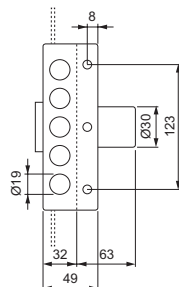

**ITALSERRATURE**

**S.P.S.**

**ITALSERRATURE**

Serratura ITALSERRATURE da applicare

- . Serratura laterale senza mezzo giro con entrata chiave interna.
- . Corsa chiavistello mm. 40.
- . Cilindro a pompa in acciaio con parastrappo rotante.

DX

1200

Codice SPS	Articolo	Entrata mm.	Mano	Scatola mm.	Imb.	UM	EAN
SIT1200DX	1200 senior	63	dx	165x135x32	1	PZ	8 011708 030925
SIT1200SX	1200 senior	63	sx	165x135x32	1	PZ	8 011708 030932

Serratura ITALSERRATURE da applicare triplice

- . Serratura triplice senza mezzo giro con entrata chiave interna.
- . Corsa chiavistello mm. 40.
- . Cilindro a pompa in acciaio con parastrappo rotante.
- . Aste verticali telescopiche rinforzate da terminale in acciaio e accessori compresi.

DX

1400

Codice SPS	Articolo	Entrata mm.	Mano	Scatola mm.	Imb.	UM	EAN
SIT1400DX	1400 senior	63	dx	165x135x32	1	PZ	8 011708 797880
SIT1400SX	1400 senior	63	sx	165x135x32	1	PZ	8 011708 030956