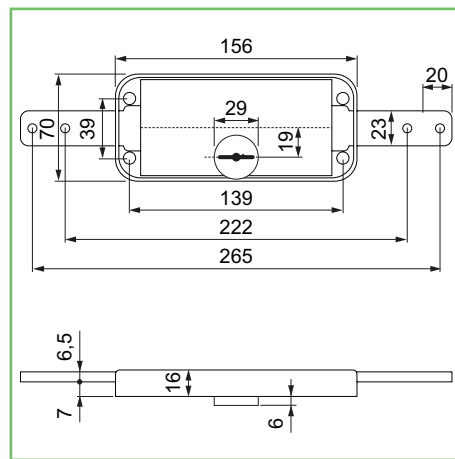

## Serratura JUWEL da applicare

- . 6 leve antimanipolazione.
- . 2 chiavi, lunghezza gambo 35 mm.
- . Copritoppa.

DX

1301  
1303

Codice SPS	Articolo	Mand.	Scatola mm.	Mano	Imb.	UM	EAN
SCB1301	1301	2	80x70	dx	1	PZ	8 011708 030345
SCB1303	1303	2	80x70	sx	1	PZ	8 011708 030352

## Serratura JUWEL da applicare

- . 6 leve antimanipolazione.
- . 2 chiavi, lunghezza gambo 20 mm.

1408

Codice SPS	Articolo	Mand.	Scatola mm.	Mano	Imb.	UM	EAN
SCB1408	1408	2	156x70	centrale	1	PZ	8 011708 030291