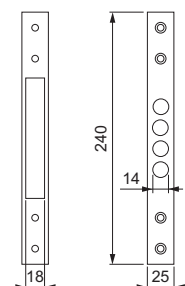

Codice SPS	Articolo	A mm.	B mm.	C mm.	Mand.	Leve	Imb.	UM	EAN
SCB1176	1176	41	60	52	4	6	1	PZ	8 011708 031595