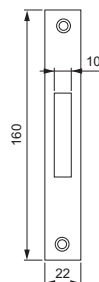

## Serratura JUWEL da infilare

- . 6 leve antimanipolazione.
- . 3 chiavi nichelate, lunghezza gambo 34 mm.
- . Contropiastra piana.
- . Coppia copritoppa (interno/esterno).
- . Viti di fissaggio.
- . Frontale cromato, corpo cromozincato.

1104  
1115  
1116  
1117

Codice SPS	Articolo	A mm.	B mm.	C mm.	Mand.	Leve	Imb.	UM	EAN
SCB1104	1104	21	40	36	2	6	1	PZ	8 011708 030307
SCB1115	1115	41	50	49	4	6	1	PZ	8 011708 030314
SCB1116	1116	41	60	49	4	6	1	PZ	8 011708 030321
SCB1117	1117	41	70	49	4	6	1	PZ	8 011708 030338

### Serratura JUWEL da infilare con scrocco

- . 6 leve antimanipolazione.
- . 3 chiavi nichelate, lunghezza gambo 34 mm.
- . Contropiastra piana.
- . Coppia copritoppa (interno/esterno).
- . Viti di fissaggio.
- . Frontale cromato, corpo cromozincato.
- . Reversibile.

### Serratura JUWEL da infilare a 3 vie con scrocco

- . 6 leve antimanipolazione.
- . 3 chiavi nichelate, lunghezza gambo 34 mm.
- . Contropiastra piana.
- . Coppia copritoppa (interno/esterno).
- . Viti di fissaggio.
- . Frontale cromato, corpo cromozincato.
- . Reversibile.