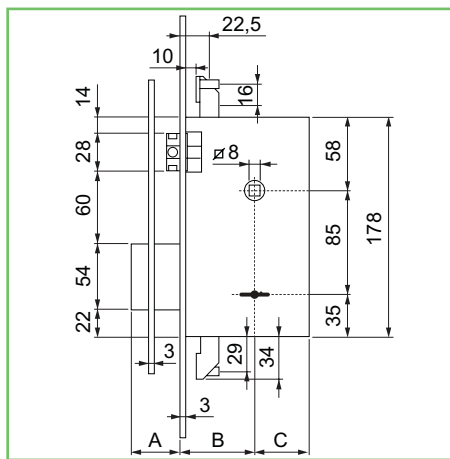

Codice SPS	Articolo	A mm.	B mm.	C mm.	Mand.	Leve	Imb.	UM	EAN
SCB1025	1025	21	50	36	2	6	1	PZ	8 011708 030260
SCB1026	1026	21	60	36	2	6	1	PZ	8 011708 030277
SCB1037	1037	41	70	49	4	6	1	PZ	8 011708 030284