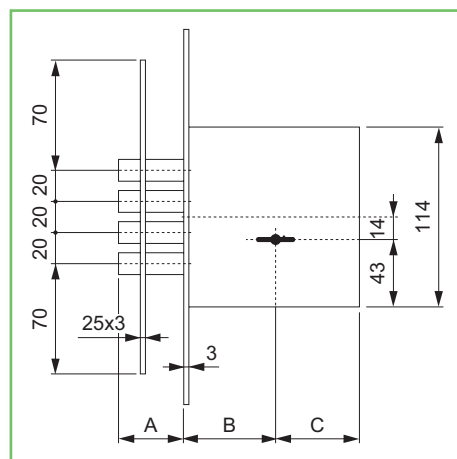

Codice SPS	Articolo	A mm.	B mm.	C mm.	Mand.	Leve	Imb.	UM	EAN
SCB1176	1176	41	60	52	4	6	1	PZ	8 011708 031595