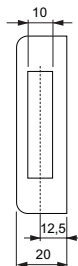

## Serratura JUWEL da applicare

- . 6 leve antimanipolazione.
- . 2 chiavi, lunghezza gambo 35 mm.
- . Copritoppa.

DX

1301  
1303

Codice SPS	Articolo	Mand.	Scatola mm.	Mano	Imb.	UM	EAN
SCB1301	1301	2	80x70	dx	1	PZ	8 011708 030345
SCB1303	1303	2	80x70	sx	1	PZ	8 011708 030352

## Serratura JUWEL da applicare

- . 6 leve antimanipolazione.
- . 2 chiavi, lunghezza gambo 20 mm.

1408

Codice SPS	Articolo	Mand.	Scatola mm.	Mano	Imb.	UM	EAN
SCB1408	1408	2	156x70	centrale	1	PZ	8 011708 030291