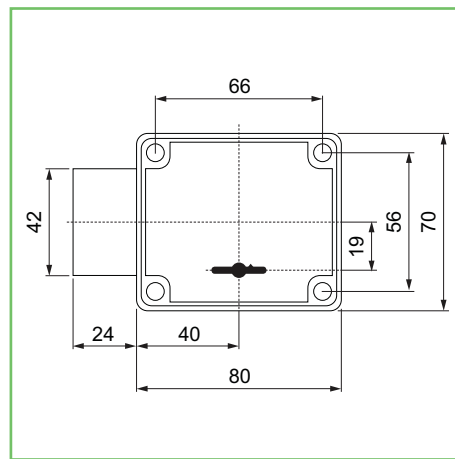

## Serratura JUWEL da applicare

- . 6 leve antimanipolazione.
- . 2 chiavi, lunghezza gambo 35 mm.
- . Copritoppa.

DX

1301  
1303

Codice SPS	Articolo	Mand.	Scatola mm.	Mano	Imb.	UM	EAN
SCB1301	1301	2	80x70	dx	1	PZ	8 011708 030345
SCB1303	1303	2	80x70	sx	1	PZ	8 011708 030352