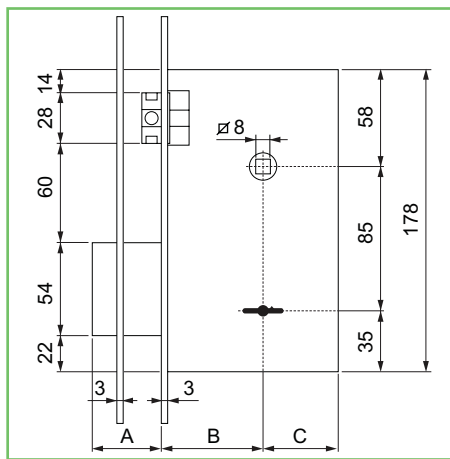

1104  
1115  
1116  
1117

Codice SPS	Articolo	A mm.	B mm.	C mm.	Mand.	Leve	Imb.	UM	EAN
SCB1104	1104	21	40	36	2	6	1	PZ	8 011708 030307
SCB1115	1115	41	50	49	4	6	1	PZ	8 011708 030314
SCB1116	1116	41	60	49	4	6	1	PZ	8 011708 030321
SCB1117	1117	41	70	49	4	6	1	PZ	8 011708 030338

### Serratura JUWEL da infilare con scrocco

- . 6 leve antimanipolazione.
- . 3 chiavi nichelate, lunghezza gambo 34 mm.
- . Contropiastra piana.
- . Coppia copritoppa (interno/esterno).
- . Viti di fissaggio.
- . Frontale cromato, corpo cromozincato.
- . Reversibile.