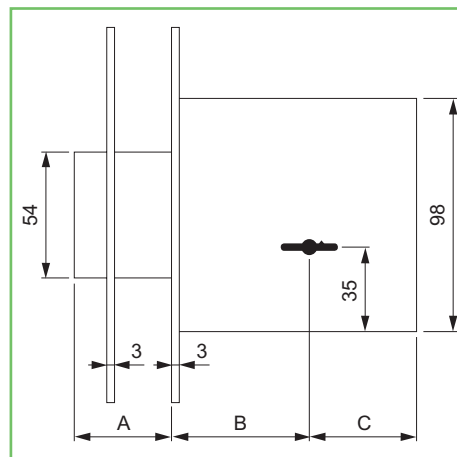

Codice SPS	Articolo	A mm.	B mm.	C mm.	Mand.	Leve	Imb.	UM	EAN
SCB1104	1104	21	40	36	2	6	1	PZ	8 011708 030307
SCB1115	1115	41	50	49	4	6	1	PZ	8 011708 030314
SCB1116	1116	41	60	49	4	6	1	PZ	8 011708 030321
SCB1117	1117	41	70	49	4	6	1	PZ	8 011708 030338

Serratura JUWEL da infilare

- . 6 leve antimanipolazione.
- . 3 chiavi nichelate.
- . Contropiastra piana.
- . Coppia copritoppa (interno/esterno).
- . Viti di fissaggio.
- . Frontale cromato, corpo cromozincato.