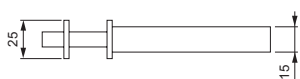

Codice SPS	Articolo	A mm.	B mm.	C mm.	Mand.	Leve	Imb.	UM	EAN
SCB1104	1104	21	40	36	2	6	1	PZ	8 011708 030307
SCB1115	1115	41	50	49	4	6	1	PZ	8 011708 030314
SCB1116	1116	41	60	49	4	6	1	PZ	8 011708 030321
SCB1117	1117	41	70	49	4	6	1	PZ	8 011708 030338

Serratura JUWEL da infilare

- . 6 leve antimanipolazione.
- . 3 chiavi nichelate.
- . Contropiastra piana.
- . Coppia copritoppa (interno/esterno).
- . Viti di fissaggio.
- . Frontale cromato, corpo cromozincato.