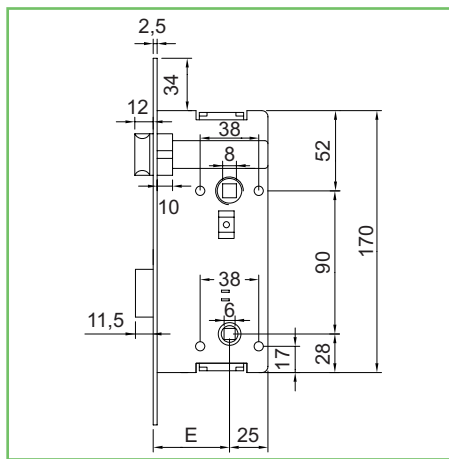

## Serratura STV patent grande chiave

- . Serratura Patent grande.
- . Bordo tondo, scrocco reversibile, 2 mandate.
- . Interasse mm. 90, incontro incluso.

105

Codice SPS	Articolo	Entrata mm.	Frontale mm.	Finitura	Imb.	UM	EAN
STA105B35	105.35	35	22	bronzata	50	PZ	8 011708 023415
STA105B40	105.40	40	22	bronzata	50	PZ	8 011708 023422
STA105B45	105.45	45	22	bronzata	50	PZ	8 011708 023439
STA105B50	105.50	50	22	bronzata	50	PZ	8 011708 023446
STA105C50	105C50	50	22	cromata	50	PZ	8 011708 031007
STA105G40	105 BT OL 40 A8	40	22	ottonata	50	PZ	8 011708 018428
STA105G45	105 BT OL 45 A8	45	22	ottonata	50	PZ	8 011708 031014
STA105G50	105 BT OL 50 A8	50	22	ottonata	50	PZ	8 011708 031038
STA105M50	105 BT CS 50 A8	50	22	cromo satinata	50	PZ	8 011708 031052

## Serratura STV patent grande chiave

- . Serratura Patent grande.
- . Bordo quadro, scrocco reversibile, 2 mandate.
- . Interasse mm. 90, incontro incluso.

105 BQ

Codice SPS	Articolo	Entrata mm.	Frontale mm.	Finitura	Imb.	UM	EAN
STA105B45.BQ	105B45.BQ	45	22	bronzata	50	PZ	8 011708 031519
STA105B50.BQ	105B50.BQ	50	22	bronzata	50	PZ	8 011708 031526

## Serratura STV patent grande bagno

- . Foro wc distanza mm. 90.
- . Frontale bordo tondo.
- . Scrocco reversibile, 1 mandata.

Codice SPS

Articolo

Entrata mm.

Frontale mm.

Finitura

Imb.