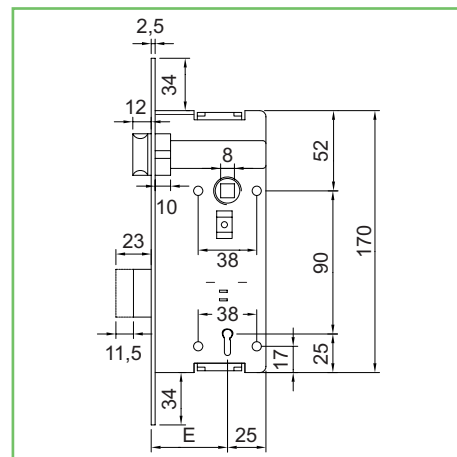

## Serratura STV patent grande chiave

- . Serratura Patent grande.
- . Bordo tondo, scrocco reversibile, 2 mandate.
- . Interasse mm. 90, incontro incluso.

105

Codice SPS	Articolo	Entrata mm.	Frontale mm.	Finitura	Imb.	UM	EAN
STA105B35	105.35	35	22	bronzata	50	PZ	8 011708 023415
STA105B40	105.40	40	22	bronzata	50	PZ	8 011708 023422
STA105B45	105.45	45	22	bronzata	50	PZ	8 011708 023439
STA105B50	105.50	50	22	bronzata	50	PZ	8 011708 023446
STA105C50	105C50	50	22	cromata	50	PZ	8 011708 031007
STA105G40	105 BT OL 40 A8	40	22	ottonata	50	PZ	8 011708 018428
STA105G45	105 BT OL 45 A8	45	22	ottonata	50	PZ	8 011708 031014
STA105G50	105 BT OL 50 A8	50	22	ottonata	50	PZ	8 011708 031038
STA105M50	105 BT CS 50 A8	50	22	cromo satinata	50	PZ	8 011708 031052

## Serratura STV patent grande chiave

- . Serratura Patent grande.
- . Bordo quadro, scrocco reversibile, 2 mandate.
- . Interasse mm. 90, incontro incluso.

105 BQ

Codice SPS	Articolo	Entrata mm.	Frontale mm.	Finitura	Imb.	UM	EAN
STA105B45.BQ	105B45.BQ	45	22	bronzata	50	PZ	8 011708 031519
STA105B50.BQ	105B50.BQ	50	22	bronzata	50	PZ	8 011708 031526

## Serratura STV patent grande bagno

- . Foro wc distanza mm. 90.
- . Frontale bordo tondo.
- . Scrocco reversibile, 1 mandata.

Codice SPS

Articolo

Entrata mm.

Frontale mm.

Finitura

Imb.