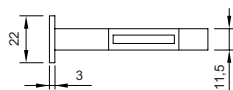

### Serratura STV di sicurezza

- . Serratura foro cilindro.
- . Frontale bordo tondo.
- . Scrocco reversibile, 2 mandate.

110

Codice SPS	Articolo	Entrata mm.	Frontale mm.	Finitura	Imb.	UM	EAN
STA110BT.M50	110BT.M50	50	22	cromo satinata	50	PZ	