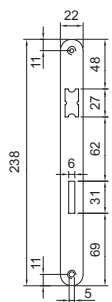

## Serratura STV patent grande chiave

- . Serratura Patent grande.
- . Bordo tondo, scrocco reversibile, 2 mandate.
- . Interasse mm. 90, incontro incluso.

105

Codice SPS	Articolo	Entrata mm.	Frontale mm.	Finitura	Imb.	UM	EAN
STA105B35	105.35	35	22	bronzata	50	PZ	8 011708 023415
STA105B40	105.40	40	22	bronzata	50	PZ	8 011708 023422
STA105B45	105.45	45	22	bronzata	50	PZ	8 011708 023439
STA105B50	105.50	50	22	bronzata	50	PZ	8 011708 023446
STA105C50	105C50	50	22	cromata	50	PZ	8 011708 031007
STA105G40	105 BT OL 40 A8	40	22	ottonata	50	PZ	8 011708 018428
STA105G45	105 BT OL 45 A8	45	22	ottonata	50	PZ	8 011708 031014
STA105G50	105 BT OL 50 A8	50	22	ottonata	50	PZ	8 011708 031038
STA105M50	105 BT CS 50 A8	50	22	cromo satinata	50	PZ	8 011708 031052

## Serratura STV patent grande chiave

- . Serratura Patent grande.
- . Bordo quadro, scrocco reversibile, 2 mandate.
- . Interasse mm. 90, incontro incluso.

105 BQ

Codice SPS	Articolo	Entrata mm.	Frontale mm.	Finitura	Imb.	UM	EAN
STA105B45.BQ	105B45.BQ	45	22	bronzata	50	PZ	8 011708 031519
STA105B50.BQ	105B50.BQ	50	22	bronzata	50	PZ	8 011708 031526

## Serratura STV patent grande bagno

- . Foro wc distanza mm. 90.
- . Frontale bordo tondo.
- . Scrocco reversibile, 1 mandata.

Codice SPS

Articolo

Entrata mm.

Frontale mm.

Finitura

Imb.

## Serratura STV patent piccola chiave

- . Serratura Patent piccola.
- . Bordo tondo, scrocco reversibile, 2 mandate.
- . Interasse mm. 70, incontro incluso.

Codice SPS

Articolo

Entrata mm.

Frontale mm.

Finitura