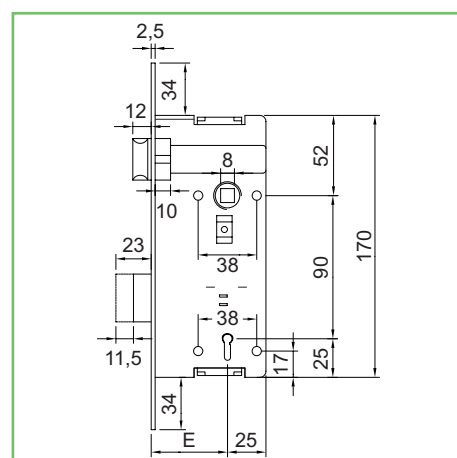

## Serratura STV patent grande chiave

- . Serratura Patent grande.
- . Bordo tondo, scrocco reversibile, 2 mandate.
- . Interasse mm. 90, incontro incluso.

105

Codice SPS	Articolo	Entrata mm.	Frontale mm.	Finitura	Imb.	UM	EAN
STA105B35	105.35	35	22	bronzata	50	PZ	8 011708 023415
STA105B40	105.40	40	22	bronzata	50	PZ	8 011708 023422
STA105B45	105.45	45	22	bronzata	50	PZ	8 011708 023439
STA105B50	105.50	50	22	bronzata	50	PZ	8 011708 023446
STA105C50	105C50	50	22	cromata	50	PZ	8 011708 031007
STA105G40	105 BT OL 40 A8	40	22	ottonata	50	PZ	8 011708 018428
STA105G45	105 BT OL 45 A8	45	22	ottonata	50	PZ	8 011708 031014
STA105G50	105 BT OL 50 A8	50	22	ottonata	50	PZ	8 011708 031038
STA105M50	105 BT CS 50 A8	50	22	cromo satinata	50	PZ	8 011708 031052

## Serratura STV patent grande chiave

- . Serratura Patent grande.
- . Bordo quadro, scrocco reversibile, 2 mandate.
- . Interasse mm. 90, incontro incluso.

105 BQ

Codice SPS	Articolo	Entrata mm.	Frontale mm.	Finitura	Imb.	UM	EAN
STA105B45.BQ	105B45.BQ	45	22	bronzata	50	PZ	8 011708 031519
STA105B50.BQ	105B50.BQ	50	22	bronzata	50	PZ	8 011708 031526

## Serratura STV patent grande bagno

- . Foro wc distanza mm. 90.
- . Frontale bordo tondo.
- . Scrocco reversibile, 1 mandata.

Codice SPS

Articolo

Entrata mm.

Frontale mm.

Finitura

Imb.