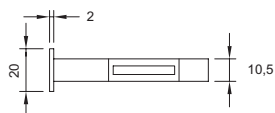

Serratura STV patent grande bagno

- . Foro wc distanza mm. 90.
- . Frontale bordo tondo.
- . Scrocco reversibile, 1 mandata.

Codice SPS

Articolo

Entrata mm.

Frontale mm.

Finitura

Imb.

UM

EAN

STA107G50

107G50

50

22

ottinata

50

PZ

107

Serratura STV patent piccola chiave

- . Serratura Patent piccola.
- . Bordo tondo, scrocco reversibile, 2 mandate.
- . Interasse mm. 70, incontro incluso.

Codice SPS

Articolo

Entrata mm.

Frontale mm.

Finitura

Imb.

UM

EAN

STA104B35

104.35

35

20

bronzata

50

PZ

STA104B40

104.40

40

20

bronzata

50

PZ

STA104B45

104.45

45

20

bronzata

50

PZ

STA104B50

104.50

50

20

bronzata

50

PZ

STA104G50

104G50

50

20

oro lucida

50

PZ

STA104M50

104M50

50

20

cromo satinata 50

PZ

104