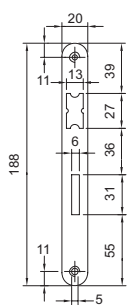

## Serratura STV patent grande chiave

- . Serratura Patent grande.
- . Bordo tondo, scrocco reversibile, 2 mandate.
- . Interasse mm. 90, incontro incluso.

105

Codice SPS	Articolo	Entrata mm.	Frontale mm.	Finitura	Imb.	UM	EAN
STA105B35	105.35	35	22	bronzata	50	PZ	8 011708 023415
STA105B40	105.40	40	22	bronzata	50	PZ	8 011708 023422
STA105B45	105.45	45	22	bronzata	50	PZ	8 011708 023439
STA105B50	105.50	50	22	bronzata	50	PZ	8 011708 023446
STA105C50	105C50	50	22	cromata	50	PZ	8 011708 031007
STA105G40	105 BT OL 40 A8	40	22	ottonata	50	PZ	8 011708 018428
STA105G45	105 BT OL 45 A8	45	22	ottonata	50	PZ	8 011708 031014
STA105G50	105 BT OL 50 A8	50	22	ottonata	50	PZ	8 011708 031038
STA105M50	105 BT CS 50 A8	50	22	cromo satinata	50	PZ	8 011708 031052

## Serratura STV patent grande chiave

- . Serratura Patent grande.
- . Bordo quadro, scrocco reversibile, 2 mandate.
- . Interasse mm. 90, incontro incluso.

105 BQ

Codice SPS	Articolo	Entrata mm.	Frontale mm.	Finitura	Imb.	UM	EAN
STA105B45.BQ	105B45.BQ	45	22	bronzata	50	PZ	8 011708 031519
STA105B50.BQ	105B50.BQ	50	22	bronzata	50	PZ	8 011708 031526

## Serratura STV patent grande bagno

- . Foro wc distanza mm. 90.
- . Frontale bordo tondo.
- . Scrocco reversibile, 1 mandata.

Codice SPS

Articolo

Entrata mm.

Frontale mm.

Finitura

Imb.

## Serratura STV patent piccola chiave

- . Serratura Patent piccola.
- . Bordo tondo, scrocco reversibile, 2 mandate.
- . Interasse mm. 70, incontro incluso.

Codice SPS

Articolo

Entrata mm.

Frontale mm.

Finitura