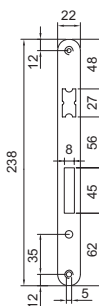

Codice SPS	Articolo	Entrata mm.	Frontale mm.	Finitura	Imb.	UM	EAN
STA110BT.M50	110BT.M50	50	22	cromo satinata	50	PZ	

Nottolino STV per bagno

- . Nottolino libero/occupato in ottone con taglio vite d'emergenza.
- . Quadro mm. 6 e grano di fissaggio.
- . Completo di 2 rosette diametro mm. 45.