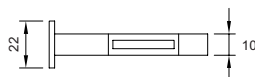

## Serratura STV patent grande chiave

- . Serratura Patent grande.
- . Bordo tondo, scrocco reversibile, 2 mandate.
- . Interasse mm. 90, incontro incluso.

105

Codice SPS	Articolo	Entrata mm.	Frontale mm.	Finitura	Imb.	UM	EAN
STA105B35	105.35	35	22	bronzata	50	PZ	8 011708 023415
STA105B40	105.40	40	22	bronzata	50	PZ	8 011708 023422
STA105B45	105.45	45	22	bronzata	50	PZ	8 011708 023439
STA105B50	105.50	50	22	bronzata	50	PZ	8 011708 023446
STA105C50	105C50	50	22	cromata	50	PZ	8 011708 031007
STA105G40	105 BT OL 40 A8	40	22	ottonata	50	PZ	8 011708 018428
STA105G45	105 BT OL 45 A8	45	22	ottonata	50	PZ	8 011708 031014
STA105G50	105 BT OL 50 A8	50	22	ottonata	50	PZ	8 011708 031038
STA105M50	105 BT CS 50 A8	50	22	cromo satinata	50	PZ	8 011708 031052

## Serratura STV patent grande chiave

- . Serratura Patent grande.
- . Bordo quadro, scrocco reversibile, 2 mandate.
- . Interasse mm. 90, incontro incluso.

105 BQ

Codice SPS	Articolo	Entrata mm.	Frontale mm.	Finitura	Imb.	UM	EAN
STA105B45.BQ	105B45.BQ	45	22	bronzata	50	PZ	8 011708 031519
STA105B50.BQ	105B50.BQ	50	22	bronzata	50	PZ	8 011708 031526