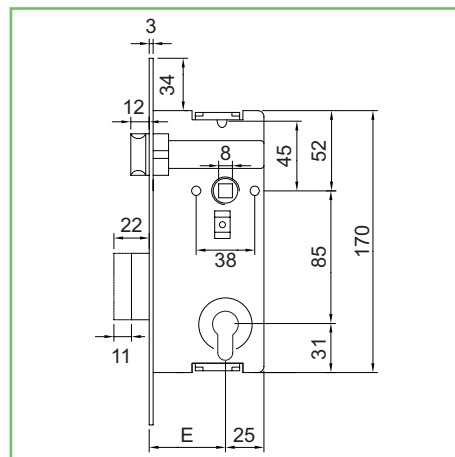

Codice SPS	Articolo	Entrata mm.	Frontale mm.	Finitura	Imb.	UM	EAN
STA110BT.M50	110BT.M50	50	22	cromo satinata	50	PZ	

Nottolino STV per bagno

- . Nottolino libero/occupato in ottone con taglio vite d'emergenza.
- . Quadro mm. 6 e grano di fissaggio.
- . Completo di 2 rosette diametro mm. 45.