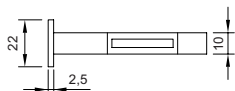

Serratura STV patent grande bagno

- . Foro wc distanza mm. 90.
- . Frontale bordo tondo.
- . Scrocco reversibile, 1 mandata.