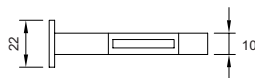

## Serratura STV patent grande chiave

- . Serratura Patent grande.
- . Bordo tondo, scrocco reversibile, 2 mandate.
- . Interasse mm. 90, incontro incluso.

105

Codice SPS	Articolo	Entrata mm.	Frontale mm.	Finitura	Imb.	UM	EAN
STA105B35	105.35	35	22	bronzata	50	PZ	8 011708 023415
STA105B40	105.40	40	22	bronzata	50	PZ	8 011708 023422
STA105B45	105.45	45	22	bronzata	50	PZ	8 011708 023439
STA105B50	105.50	50	22	bronzata	50	PZ	8 011708 023446
STA105C50	105C50	50	22	cromata	50	PZ	8 011708 031007
STA105G40	105 BT OL 40 A8	40	22	ottonata	50	PZ	8 011708 018428
STA105G45	105 BT OL 45 A8	45	22	ottonata	50	PZ	8 011708 031014
STA105G50	105 BT OL 50 A8	50	22	ottonata	50	PZ	8 011708 031038
STA105M50	105 BT CS 50 A8	50	22	cromo satinata	50	PZ	8 011708 031052

## Serratura STV patent grande chiave

- . Serratura Patent grande.
- . Bordo quadro, scrocco reversibile, 2 mandate.
- . Interasse mm. 90, incontro incluso.

105 BQ

Codice SPS	Articolo	Entrata mm.	Frontale mm.	Finitura	Imb.	UM	EAN
STA105B45.BQ	105B45.BQ	45	22	bronzata	50	PZ	8 011708 031519
STA105B50.BQ	105B50.BQ	50	22	bronzata	50	PZ	8 011708 031526