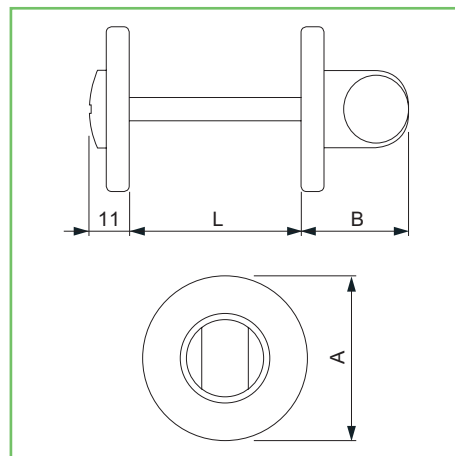

### Serratura STV di sicurezza

- . Serratura foro cilindro.
- . Frontale bordo tondo.
- . Scrocco reversibile, 2 mandate.

110

Codice SPS	Articolo	Entrata mm.	Frontale mm.	Finitura	Imb.	UM	EAN
STA110BT.M50	110BT.M50	50	22	cromo satinata	50	PZ	

### Nottolino STV per bagno

- . Nottolino libero/occupato in ottone con taglio vite d'emergenza.
- . Quadro mm. 6 e grano di fissaggio.
- . Completo di 2 rosette diametro mm. 45.

NOT WC

Codice SPS	Articolo	L mm.	A mm.	B mm.	Finitura	Imb.	UM	EAN
STA.NOTWC.CL	NOT WC CL	45	45	31	cromo lucida	10	PZ	
STA.NOTWC.CS	NOT WC CS	45	45	31	cromo satinata	10	PZ	
STA.NOTWC.OL	NOT WC OL	45	45	31	ottone lucida	10	PZ	

## Bocchetta STV

- . Bocchetta a doppia mappa in ottone.
- . Completa di placchetta in plastica da avvitare.

990

Codice SPS	Articolo	L mm.	A mm.	B mm.	Finitura	Imb.	UM	EAN
STA990B	990B	24	43	6	bronzata	2	PZ	 8 011708 031533
STA990C	990C	24	43	6	cromata	2	PZ	 8 011708 031540
STA990G	990G	24	43	6	ottonata	2	PZ	 8 011708 031557
STA990M	990M	24	43	6	cromo satinata	2	PZ	 8 011708 031564