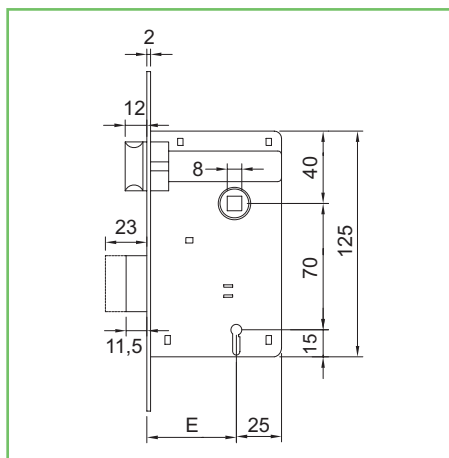

## Serratura STV patent grande chiave

- . Serratura Patent grande.
- . Bordo tondo, scrocco reversibile, 2 mandate.
- . Interasse mm. 90, incontro incluso.

105

Codice SPS	Articolo	Entrata mm.	Frontale mm.	Finitura	Imb.	UM	EAN
STA105B35	105.35	35	22	bronzata	50	PZ	8 011708 023415
STA105B40	105.40	40	22	bronzata	50	PZ	8 011708 023422
STA105B45	105.45	45	22	bronzata	50	PZ	8 011708 023439
STA105B50	105.50	50	22	bronzata	50	PZ	8 011708 023446
STA105C50	105C50	50	22	cromata	50	PZ	8 011708 031007
STA105G40	105 BT OL 40 A8	40	22	ottonata	50	PZ	8 011708 018428
STA105G45	105 BT OL 45 A8	45	22	ottonata	50	PZ	8 011708 031014
STA105G50	105 BT OL 50 A8	50	22	ottonata	50	PZ	8 011708 031038
STA105M50	105 BT CS 50 A8	50	22	cromo satinata	50	PZ	8 011708 031052

## Serratura STV patent grande chiave

- . Serratura Patent grande.
- . Bordo quadro, scrocco reversibile, 2 mandate.
- . Interasse mm. 90, incontro incluso.

105 BQ

Codice SPS	Articolo	Entrata mm.	Frontale mm.	Finitura	Imb.	UM	EAN
STA105B45.BQ	105B45.BQ	45	22	bronzata	50	PZ	8 011708 031519
STA105B50.BQ	105B50.BQ	50	22	bronzata	50	PZ	8 011708 031526

## Serratura STV patent grande bagno

- . Foro wc distanza mm. 90.
- . Frontale bordo tondo.
- . Scrocco reversibile, 1 mandata.

Codice SPS

Articolo

Entrata mm.

Frontale mm.

Finitura

Imb.

## Serratura STV patent piccola chiave

- . Serratura Patent piccola.
- . Bordo tondo, scrocco reversibile, 2 mandate.
- . Interasse mm. 70, incontro incluso.

Codice SPS

Articolo

Entrata mm.

Frontale mm.

Finitura