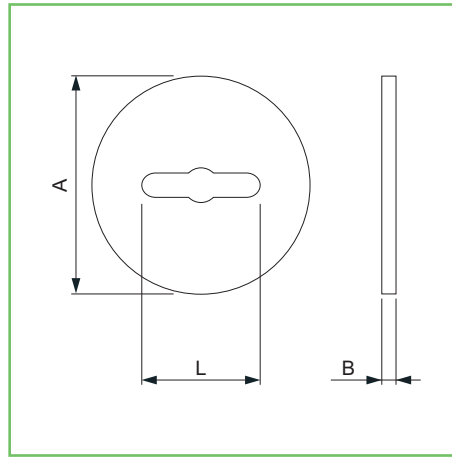

### Serratura STV di sicurezza

- . Serratura foro cilindro.
- . Frontale bordo tondo.
- . Scrocco reversibile, 2 mandate.

110

Codice SPS	Articolo	Entrata mm.	Frontale mm.	Finitura	Imb.	UM	EAN
STA110BT.M50	110BT.M50	50	22	cromo satinata	50	PZ	

### Nottolino STV per bagno

- . Nottolino libero/occupato in ottone con taglio vite d'emergenza.
- . Quadro mm. 6 e grano di fissaggio.
- . Completo di 2 rosette diametro mm. 45.

NOT WC

Codice SPS	Articolo	L mm.	A mm.	B mm.	Finitura	Imb.	UM	EAN
STA.NOTWC.CL	NOT WC CL	45	45	31	cromo lucida	10	PZ	
STA.NOTWC.CS	NOT WC CS	45	45	31	cromo satinata	10	PZ	
STA.NOTWC.OL	NOT WC OL	45	45	31	ottone lucida	10	PZ	

## Bocchetta STV

- . Bocchetta a doppia mappa in ottone.
- . Completa di placchetta in plastica da avvitare.

990

Codice SPS	Articolo	L mm.	A mm.	B mm.	Finitura	Imb.	UM	EAN
STA990B	990B	24	43	6	bronzata	2	PZ	 8 011708 031533
STA990C	990C	24	43	6	cromata	2	PZ	 8 011708 031540
STA990G	990G	24	43	6	ottonata	2	PZ	 8 011708 031557
STA990M	990M	24	43	6	cromo satinata	2	PZ	 8 011708 031564