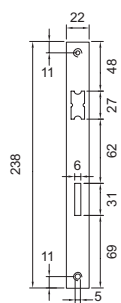

## Serratura STV patent grande chiave

- . Serratura Patent grande.
- . Bordo tondo, scrocco reversibile, 2 mandate.
- . Interasse mm. 90, incontro incluso.

105

Codice SPS	Articolo	Entrata mm.	Frontale mm.	Finitura	Imb.	UM	EAN
STA105B35	105.35	35	22	bronzata	50	PZ	8 011708 023415
STA105B40	105.40	40	22	bronzata	50	PZ	8 011708 023422
STA105B45	105.45	45	22	bronzata	50	PZ	8 011708 023439
STA105B50	105.50	50	22	bronzata	50	PZ	8 011708 023446
STA105C50	105C50	50	22	cromata	50	PZ	8 011708 031007
STA105G40	105 BT OL 40 A8	40	22	ottonata	50	PZ	8 011708 018428
STA105G45	105 BT OL 45 A8	45	22	ottonata	50	PZ	8 011708 031014
STA105G50	105 BT OL 50 A8	50	22	ottonata	50	PZ	8 011708 031038
STA105M50	105 BT CS 50 A8	50	22	cromo satinata	50	PZ	8 011708 031052

## Serratura STV patent grande chiave

- . Serratura Patent grande.
- . Bordo quadro, scrocco reversibile, 2 mandate.
- . Interasse mm. 90, incontro incluso.

105 BQ

Codice SPS	Articolo	Entrata mm.	Frontale mm.	Finitura	Imb.	UM	EAN
STA105B45.BQ	105B45.BQ	45	22	bronzata	50	PZ	8 011708 031519
STA105B50.BQ	105B50.BQ	50	22	bronzata	50	PZ	8 011708 031526

## Serratura STV patent grande bagno

- . Foro wc distanza mm. 90.
- . Frontale bordo tondo.
- . Scrocco reversibile, 1 mandata.

Codice SPS

Articolo

Entrata mm.

Frontale mm.

Finitura

Imb.

## Serratura STV patent piccola chiave

- . Serratura Patent piccola.
- . Bordo tondo, scrocco reversibile, 2 mandate.
- . Interasse mm. 70, incontro incluso.

Codice SPS

Articolo

Entrata mm.

Frontale mm.

Finitura