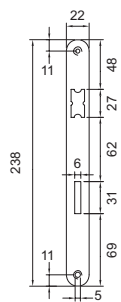

## Serratura STV patent grande chiave

- . Serratura Patent grande.
- . Bordo tondo, scrocco reversibile, 2 mandate.
- . Interasse mm. 90, incontro incluso.

105

Codice SPS	Articolo	Entrata mm.	Frontale mm.	Finitura	Imb.	UM	EAN
STA105B35	105.35	35	22	bronzata	50	PZ	8 011708 023415
STA105B40	105.40	40	22	bronzata	50	PZ	8 011708 023422
STA105B45	105.45	45	22	bronzata	50	PZ	8 011708 023439
STA105B50	105.50	50	22	bronzata	50	PZ	8 011708 023446
STA105C50	105C50	50	22	cromata	50	PZ	8 011708 031007
STA105G40	105 BT OL 40 A8	40	22	ottonata	50	PZ	8 011708 018428
STA105G45	105 BT OL 45 A8	45	22	ottonata	50	PZ	8 011708 031014
STA105G50	105 BT OL 50 A8	50	22	ottonata	50	PZ	8 011708 031038
STA105M50	105 BT CS 50 A8	50	22	cromo satinata	50	PZ	8 011708 031052

## Serratura STV patent grande chiave

- . Serratura Patent grande.
- . Bordo quadro, scrocco reversibile, 2 mandate.
- . Interasse mm. 90, incontro incluso.

105 BQ

Codice SPS	Articolo	Entrata mm.	Frontale mm.	Finitura	Imb.	UM	EAN
STA105B45.BQ	105B45.BQ	45	22	bronzata	50	PZ	8 011708 031519
STA105B50.BQ	105B50.BQ	50	22	bronzata	50	PZ	8 011708 031526

## Serratura STV patent grande bagno

- . Foro wc distanza mm. 90.
- . Frontale bordo tondo.
- . Scrocco reversibile, 1 mandata.

Codice SPS

Articolo

Entrata mm.

Frontale mm.

Finitura

Imb.

## Serratura STV patent piccola chiave

- . Serratura Patent piccola.
- . Bordo tondo, scrocco reversibile, 2 mandate.
- . Interasse mm. 70, incontro incluso.

Codice SPS

Articolo

Entrata mm.

Frontale mm.

Finitura