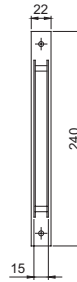

THEMA[®]

S.P.S.

Serratura THEMA da infilare a cilindro

. Cassa aperta, quadro 8, scrocco reversibile.

THEMA®

900G

Codice SPS	Articolo	Entrata mm.	Frontale mm.	Scatola mm.	Imb.	UM	EAN
STH900G35	900G35	35	22x240	63x174x15	50	PZ	 8 011708 028243
STH900G40	900G40	40	22x240	68x174x15	50	PZ	 8 011708 028250
STH900G45	900G45	45	22x240	73x174x15	50	PZ	 8 011708 028267
STH900G50	900G50	50	22x240	78x174x15	50	PZ	 8 011708 028274
STH900G60	900G60	60	22x240	88x174x15	50	PZ	 8 011708 028281