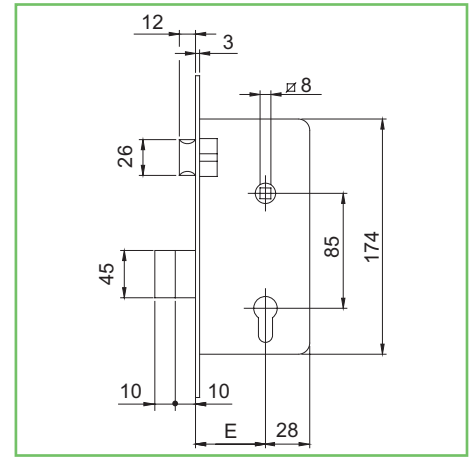

THEMA[®]

S.P.S.

Serratura THEMA da infilare a cilindro

. Cassa aperta, quadro 8, scrocco reversibile.

THEMA®

900G

Codice SPS	Articolo	Entrata mm.	Frontale mm.	Scatola mm.	Imb.	UM	EAN
STH900G35	900G35	35	22x240	63x174x15	50	PZ	 8 011708 028243
STH900G40	900G40	40	22x240	68x174x15	50	PZ	 8 011708 028250
STH900G45	900G45	45	22x240	73x174x15	50	PZ	 8 011708 028267
STH900G50	900G50	50	22x240	78x174x15	50	PZ	 8 011708 028274
STH900G60	900G60	60	22x240	88x174x15	50	PZ	 8 011708 028281